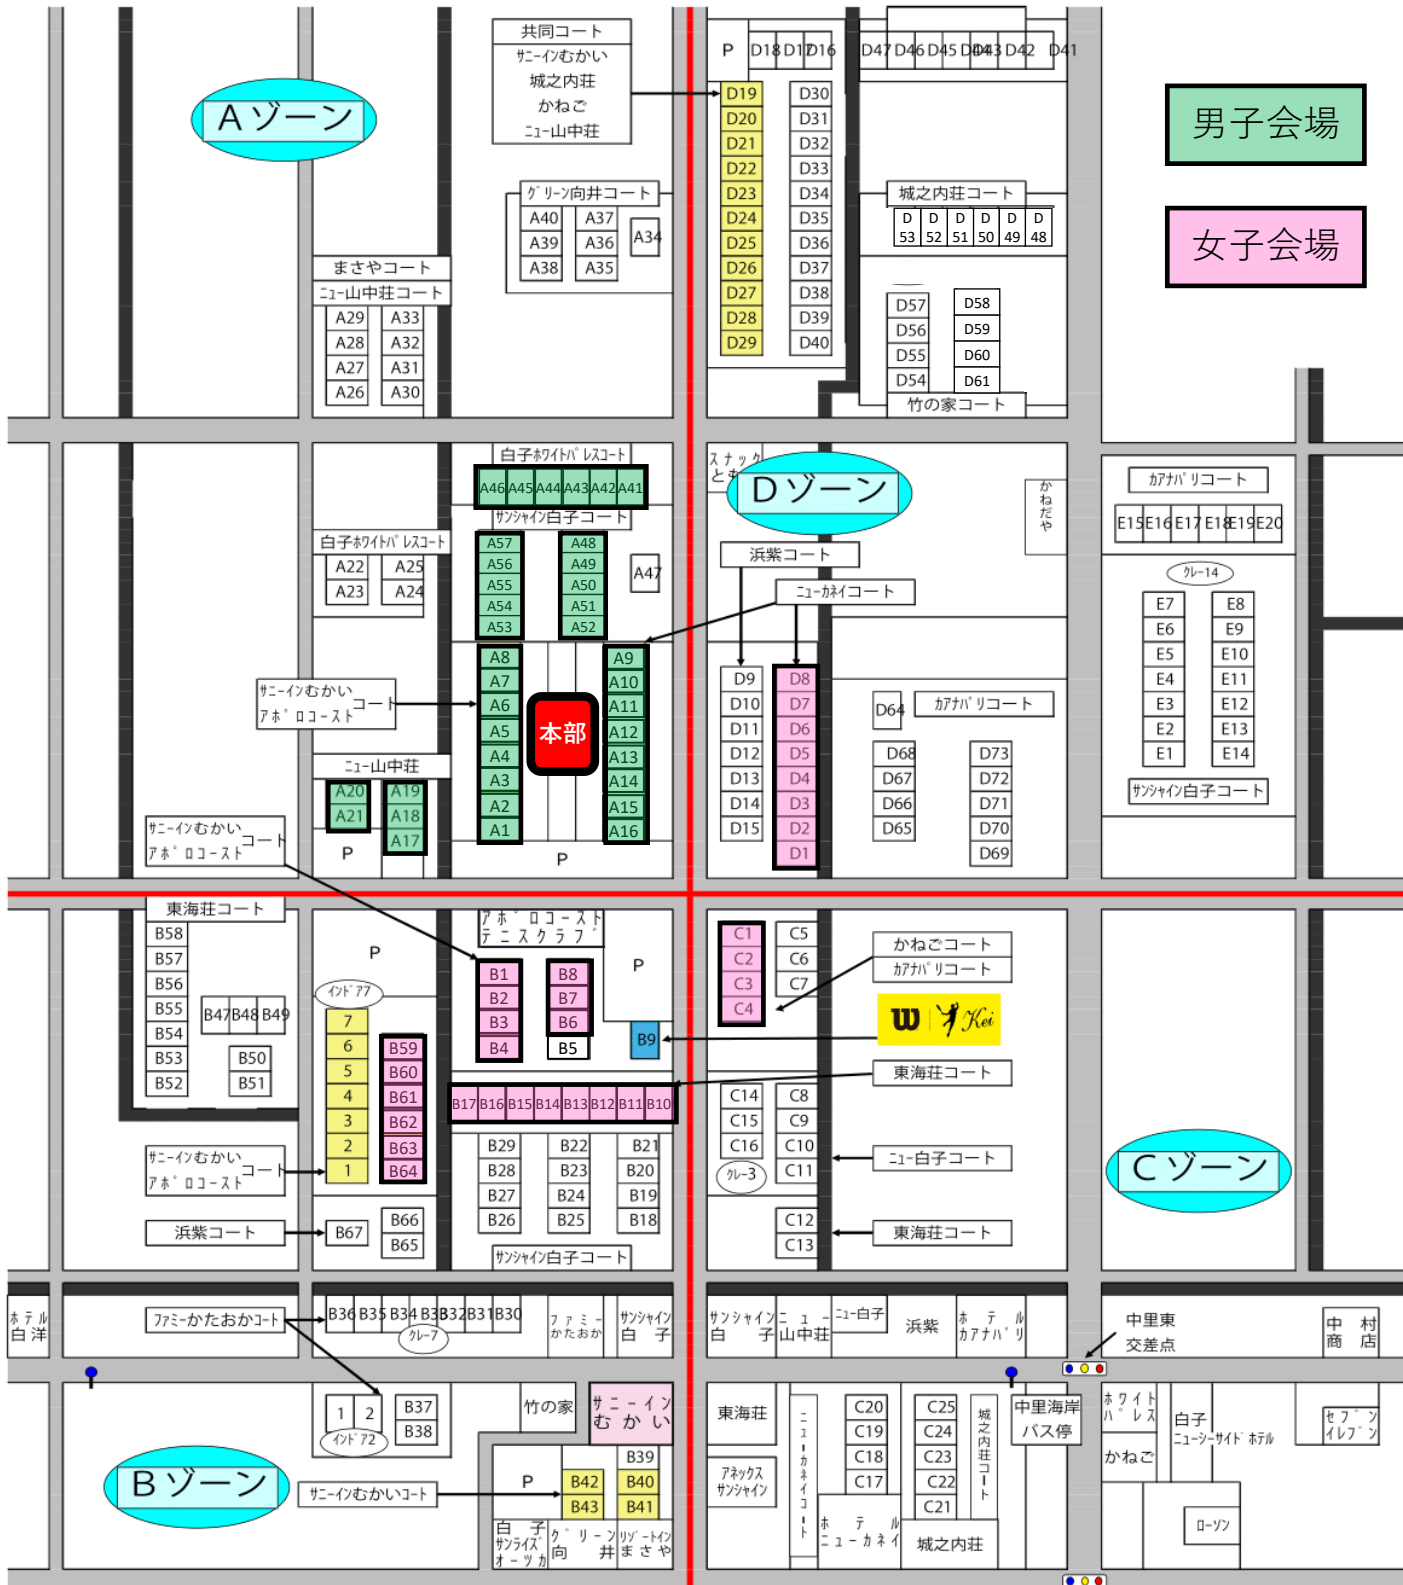

白子会場テニスコートMAP

(R5.9.30 団体戦 第1日目)

←宮IC 九十九里有料道路 白子IC→

太平洋