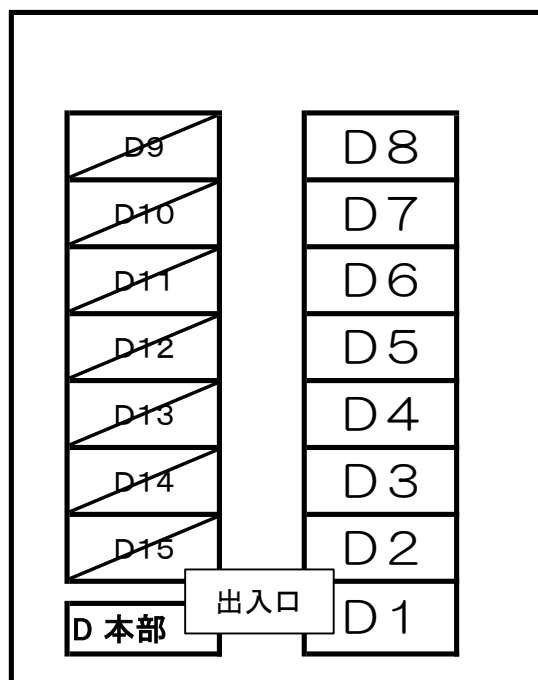

大会会場図

男子使用コート
A1~A8, B1~B8

女子使用コート
A9~A16, D1~D8