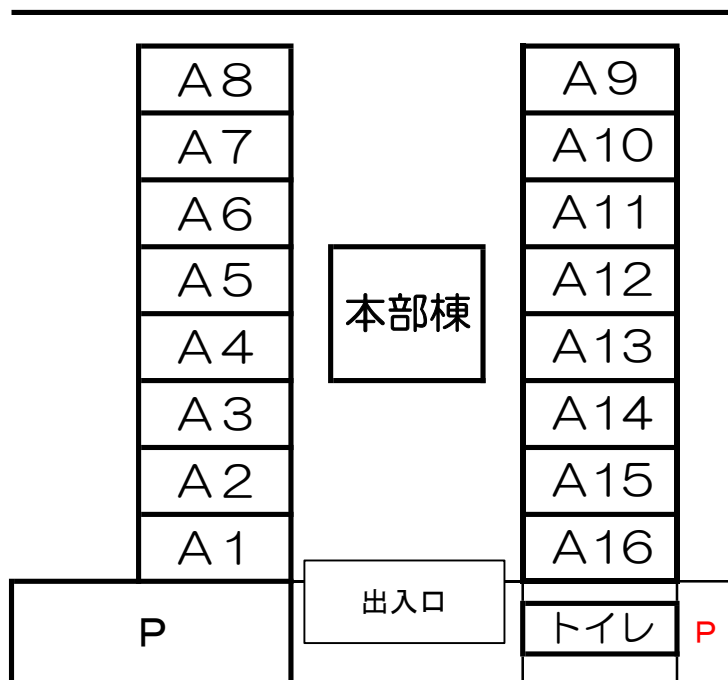

大会会場図

男子使用コート
A1~A8, B1~B8

女子使用コート
A9~A16, D1~D8