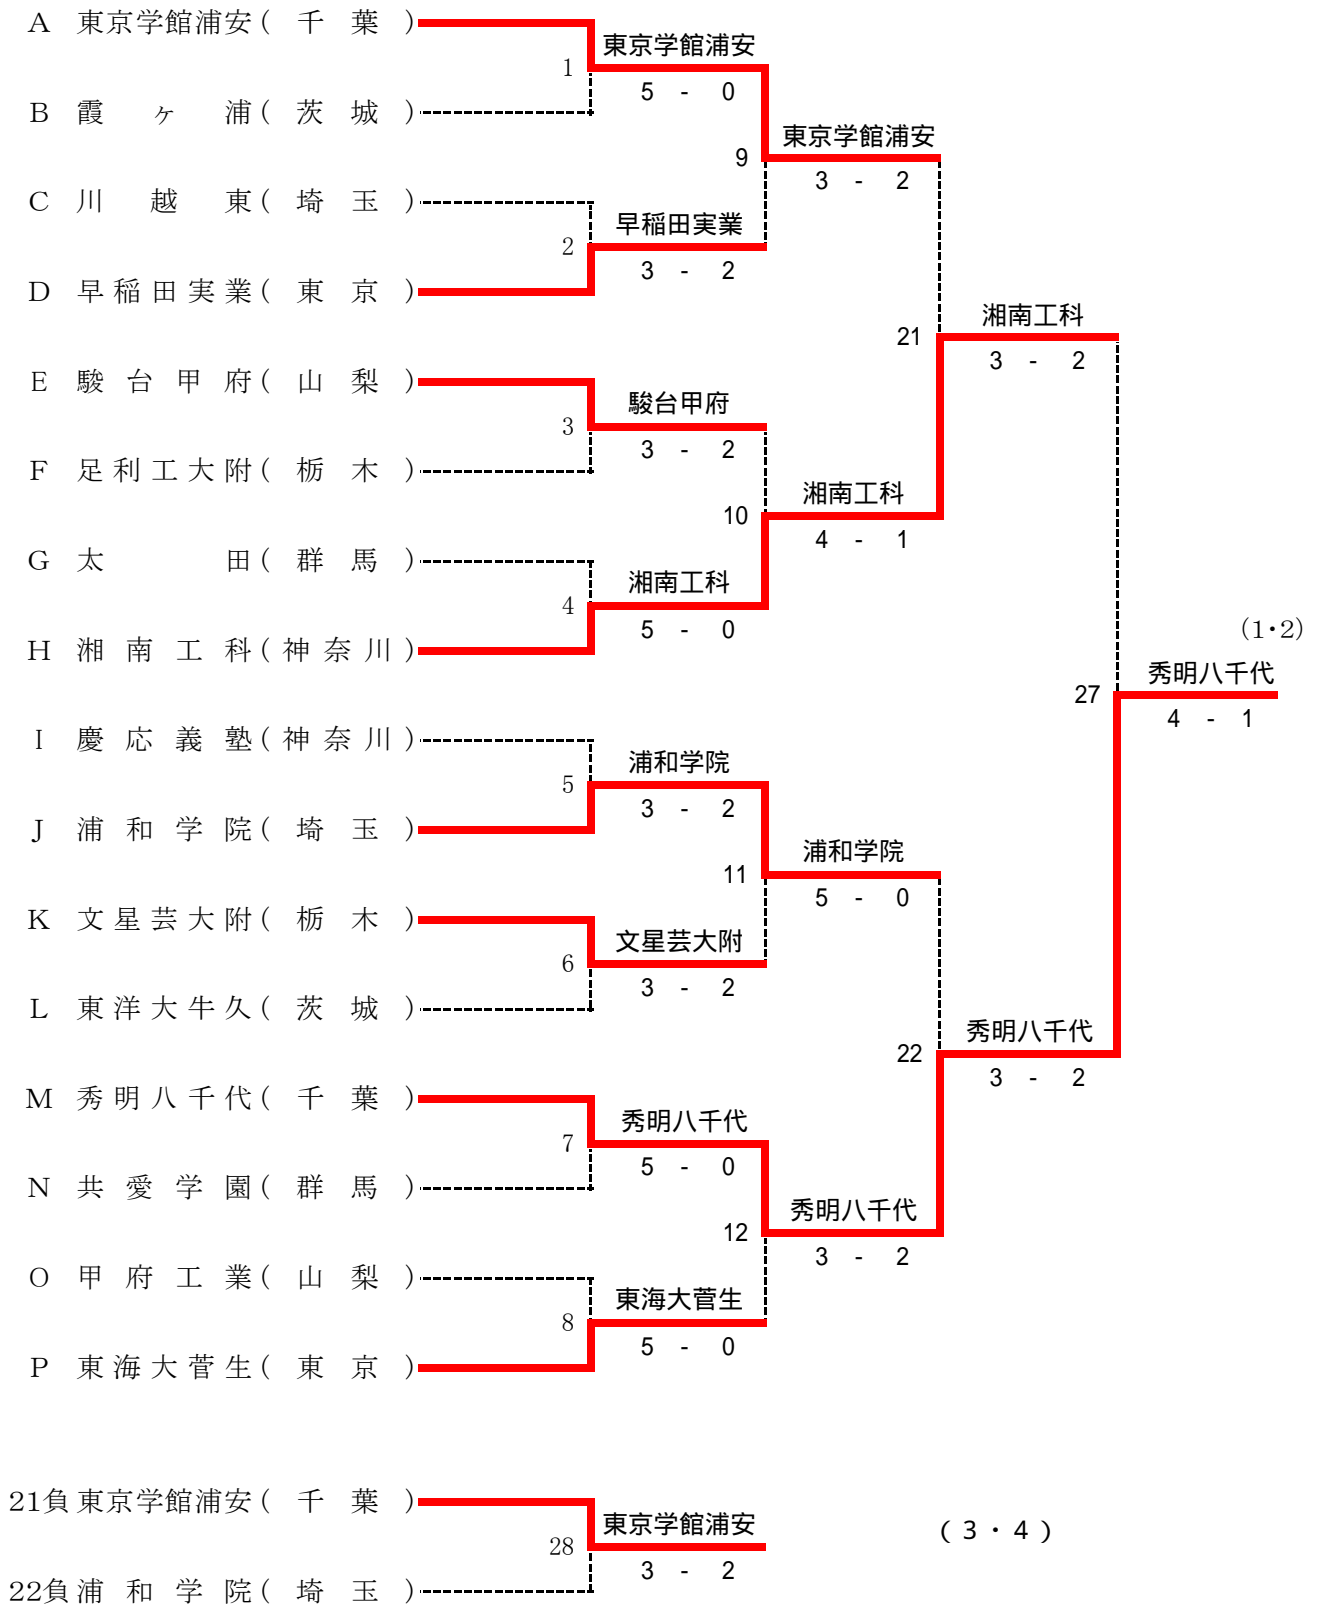

平成28年度関東選抜高校テニス大会男子結果

9負 早稲田実業(東京) — 17 早稲田実業
 10負 駿台甲府(山梨) - - 3 - 2
 11負 文星芸大附(栃木) - - 29 東海大菅生 (5・6)
 12負 東海大菅生(東京) — 18 東海大菅生 4 - 1
 5 - 0

18負 文星芸大附(栃木) - -
 1負 霞ヶ浦(茨城) - - 13 川越東 23 川越東
 2負 川越東(埼玉) — 3 - 2 川越東 3 - 2
 3負 足利工大附(栃木) — 14 足利工大附 3 - 2
 4負 太田(群馬) - - 5 - 0
 5負 慶応義塾(神奈川) — 15 慶応義塾 30 慶応義塾 (7・8)
 6負 東洋大牛久(茨城) - - 4 - 1 慶応義塾 3 - 2
 7負 共愛学園(群馬) — 16 共愛学園 20 慶応義塾 5 - 0
 8負 甲府工業(山梨) - - 4 - 1 24 慶応義塾 4 - 1
 17負 駿台甲府(山梨) - -

23負 文星芸大附(栃木) — 31 駿台甲府 (9・10)
 24負 駿台甲府(山梨) — 5 - 0

19負 足利工大附(栃木) — 32 足利工大附 (11・12)
 20負 共愛学園(群馬) - - 3 - 2

13負 霞ヶ浦(茨城) — 25 霞ヶ浦
 14負 太田(群馬) - - 5 - 0
 15負 東洋大牛久(茨城) — 26 東洋大牛久 33 東洋大牛久 (13・14)
 16負 甲府工業(山梨) - - 4 - 1 4 - 1

25負 太田(群馬) - - 34 甲府工業 (15・16)
 26負 甲府工業(山梨) — 4 - 1