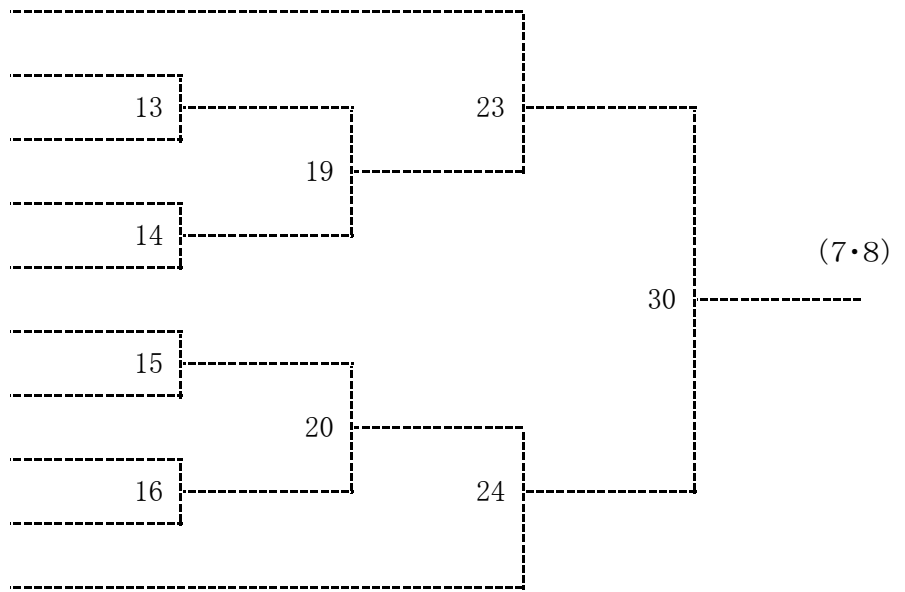

# 平成28年度関東選抜高校テニス大会女子組合せ

9負  
10負  
11負  
12負

18負  
1負  
2負  
3負  
4負  
5負  
6負  
7負  
8負  
17負

23負  
24負

19負  
20負

13負  
14負  
15負  
16負

25負  
26負