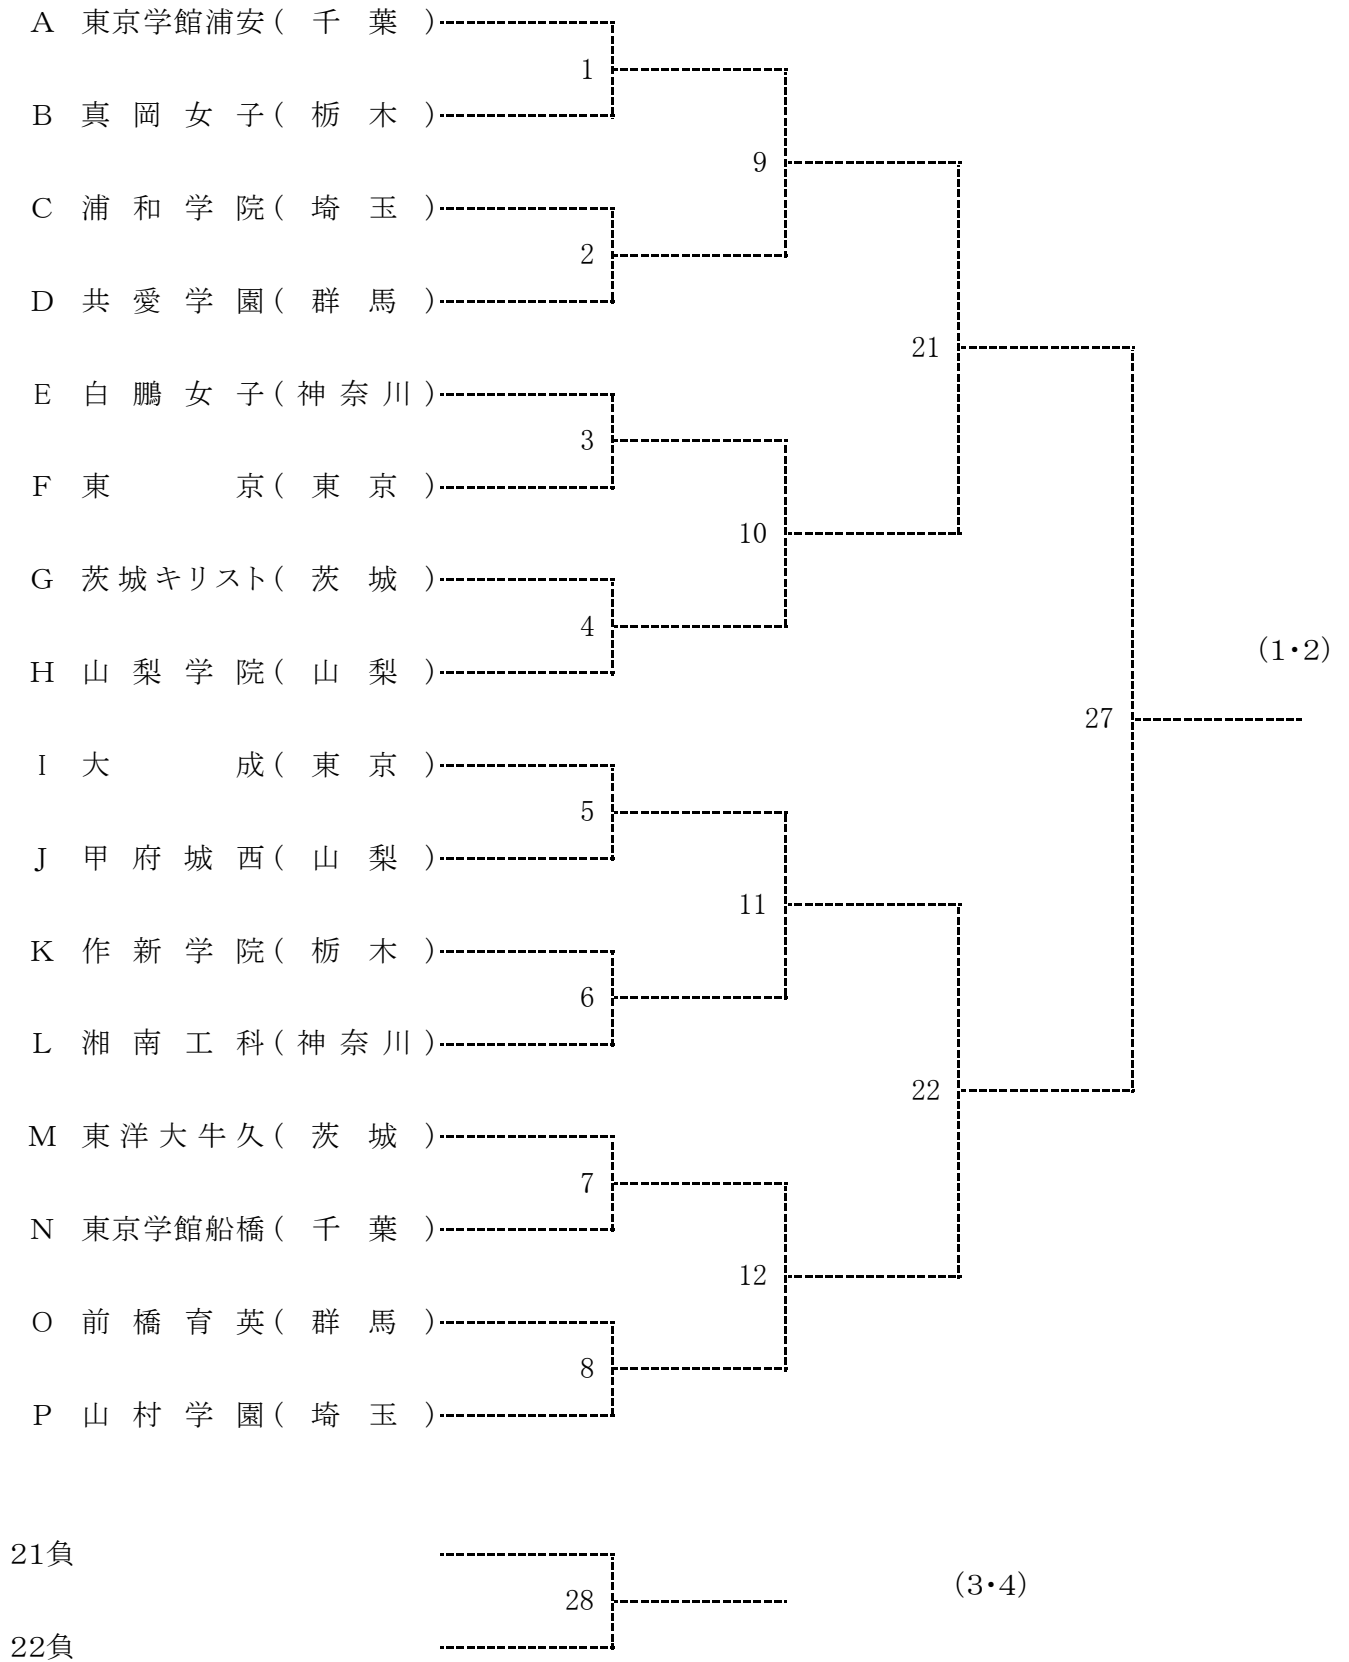

# 平成28年度関東選抜高校テニス大会女子組合せ

9負  
10負  
11負  
12負

18負  
1負  
2負  
3負  
4負  
5負  
6負  
7負  
8負  
17負

23負  
24負

19負  
20負

13負  
14負  
15負  
16負

25負  
26負