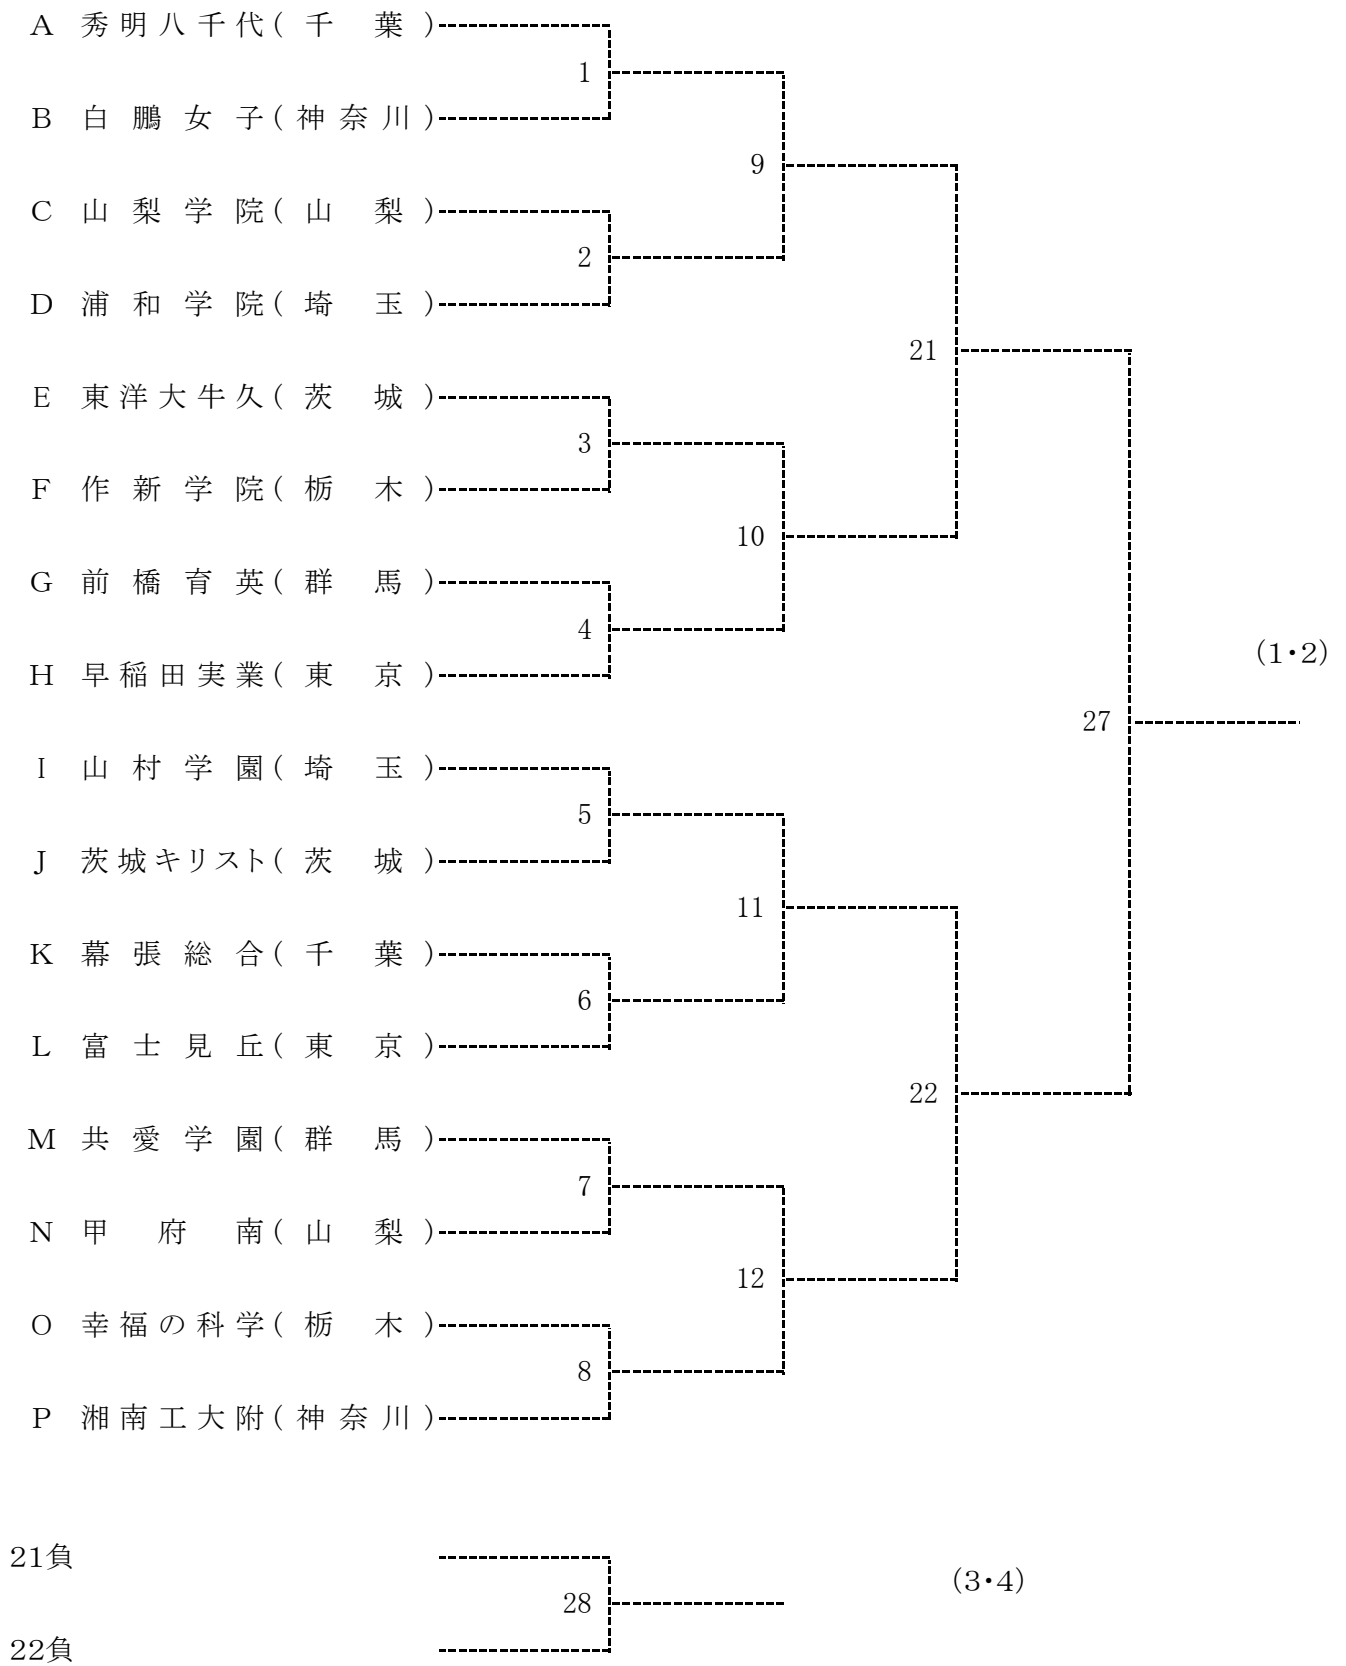

# 平成26年度関東選抜高校テニス大会女子組合せ

9負  
10負  
11負  
12負

(5.6)

18負  
1負  
2負  
3負  
4負  
5負  
6負  
7負  
8負  
17負

(7.8)

23負  
24負

(9.10)

19負  
20負

(11.12)

13負  
14負  
15負  
16負

(13.14)

25負  
26負

(15.16)