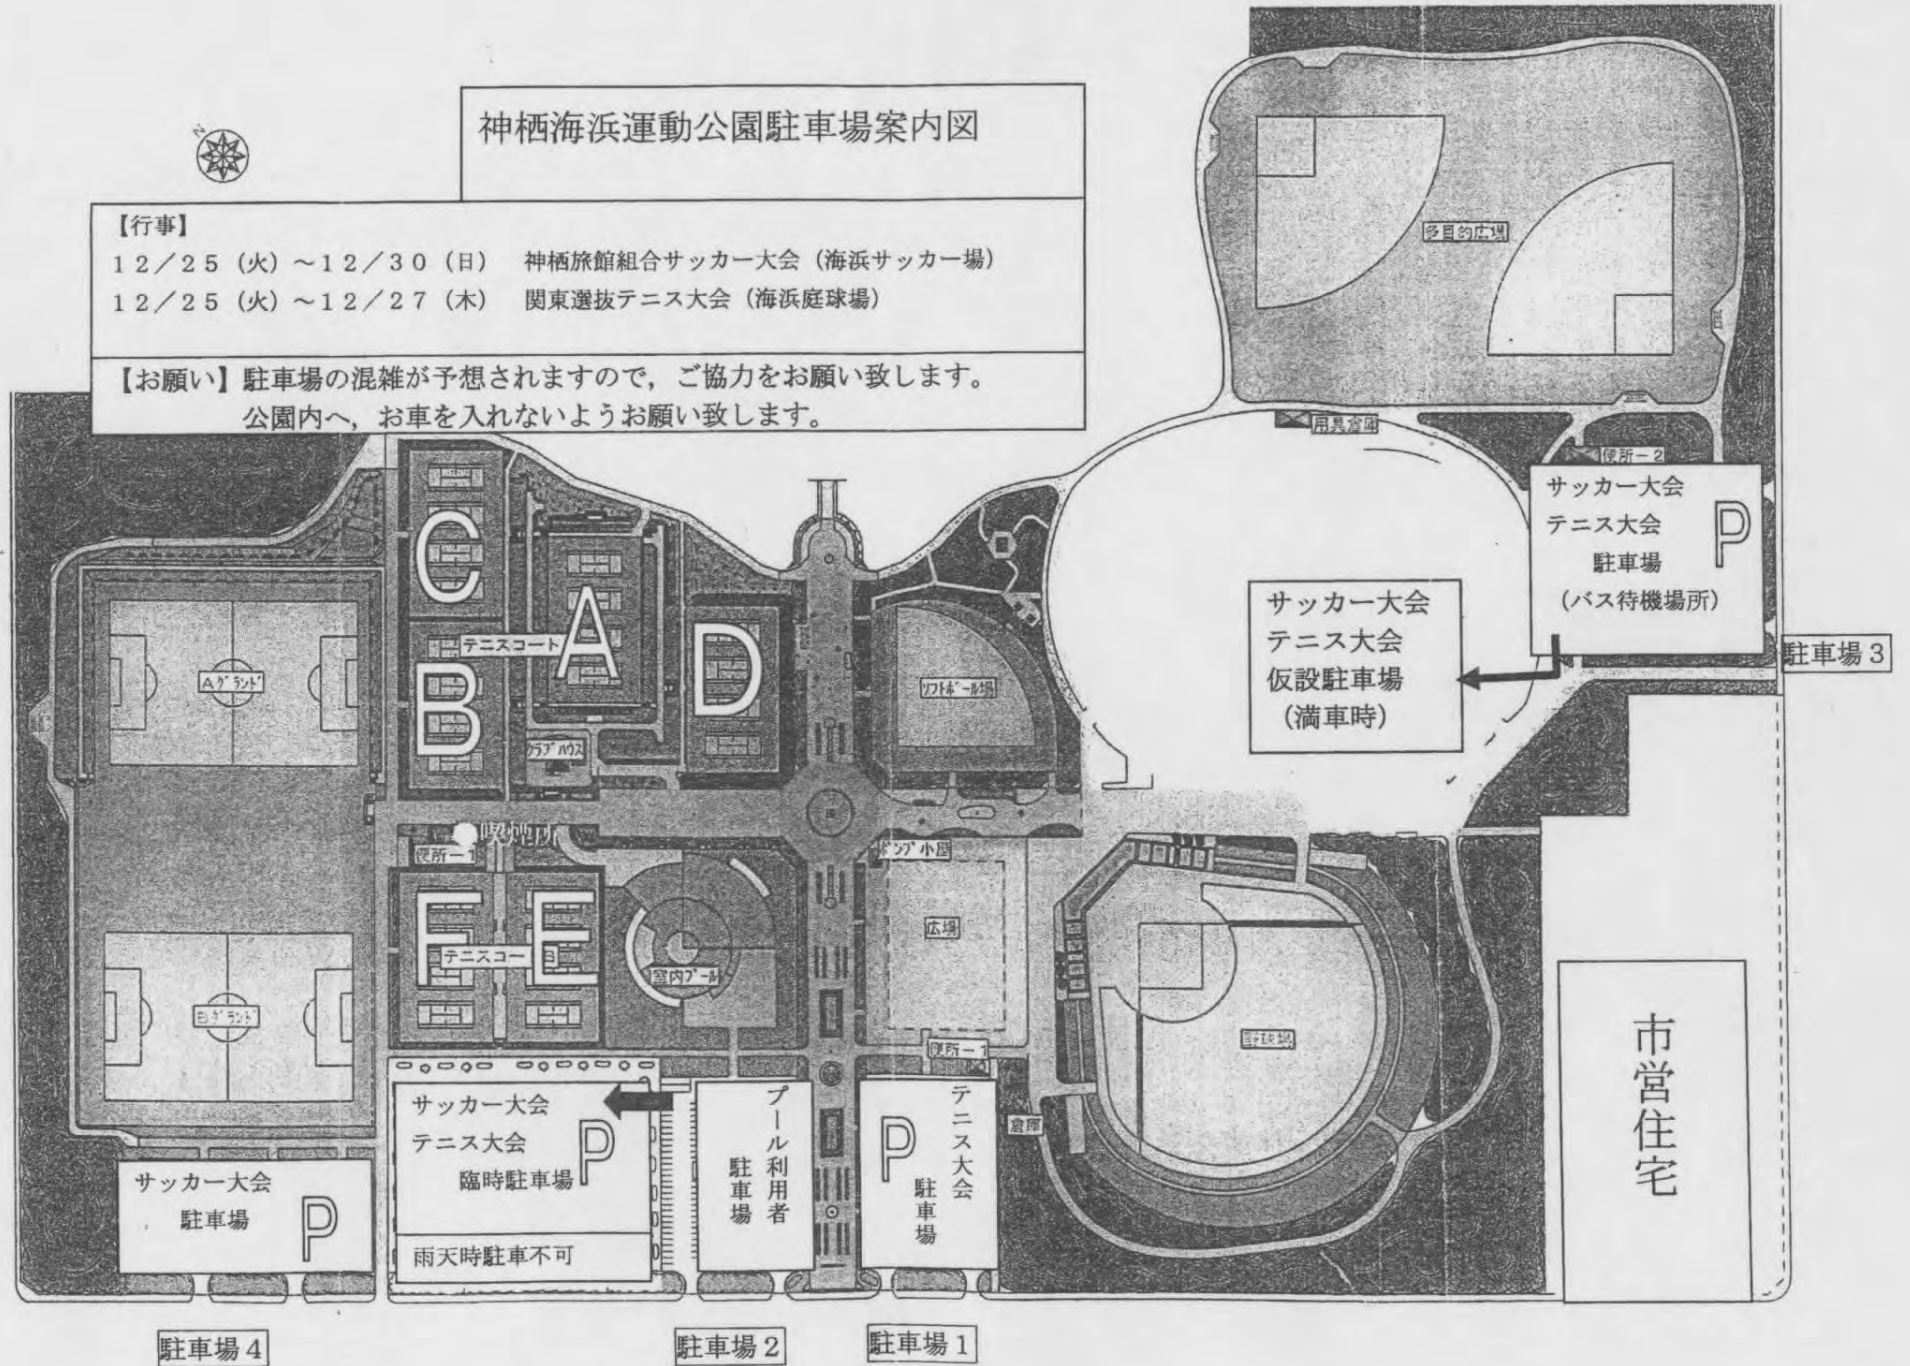

# 神栖海浜運動公園駐車場案内図

## 【行事】

12/25 (火) ~ 12/30 (日) 神栖旅館組合サッカー大会 (海浜サッカー場)  
 12/25 (火) ~ 12/27 (木) 関東選抜テニス大会 (海浜庭球場)

【お願い】 駐車場の混雑が予想されますので、ご協力をお願い致します。  
 公園内へ、お車を入れないようお願い致します。

駐車場4

駐車場2

駐車場1

駐車場3

市営住宅