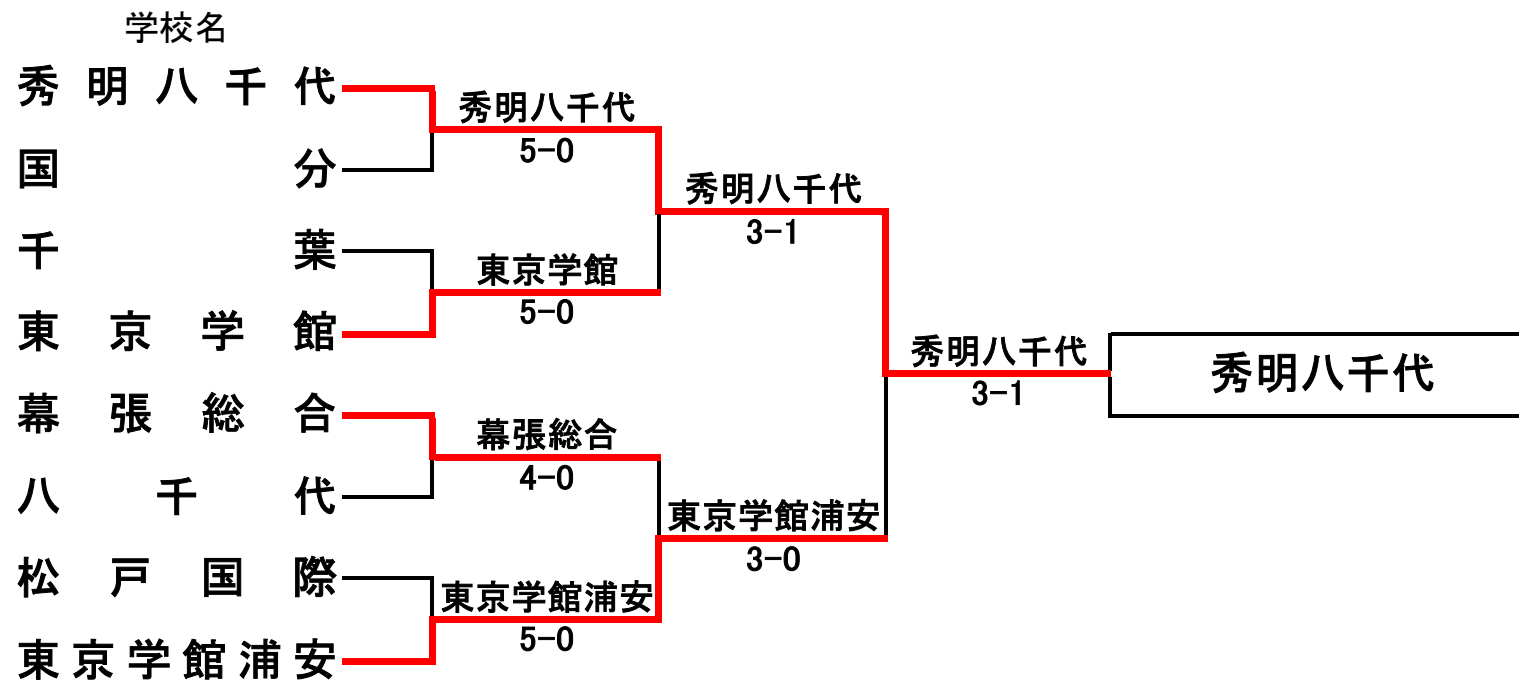

# 平成21年度全国高校選抜テニス大会千葉県大会 女子団体

## 3位決定戦

## 2位決定戦