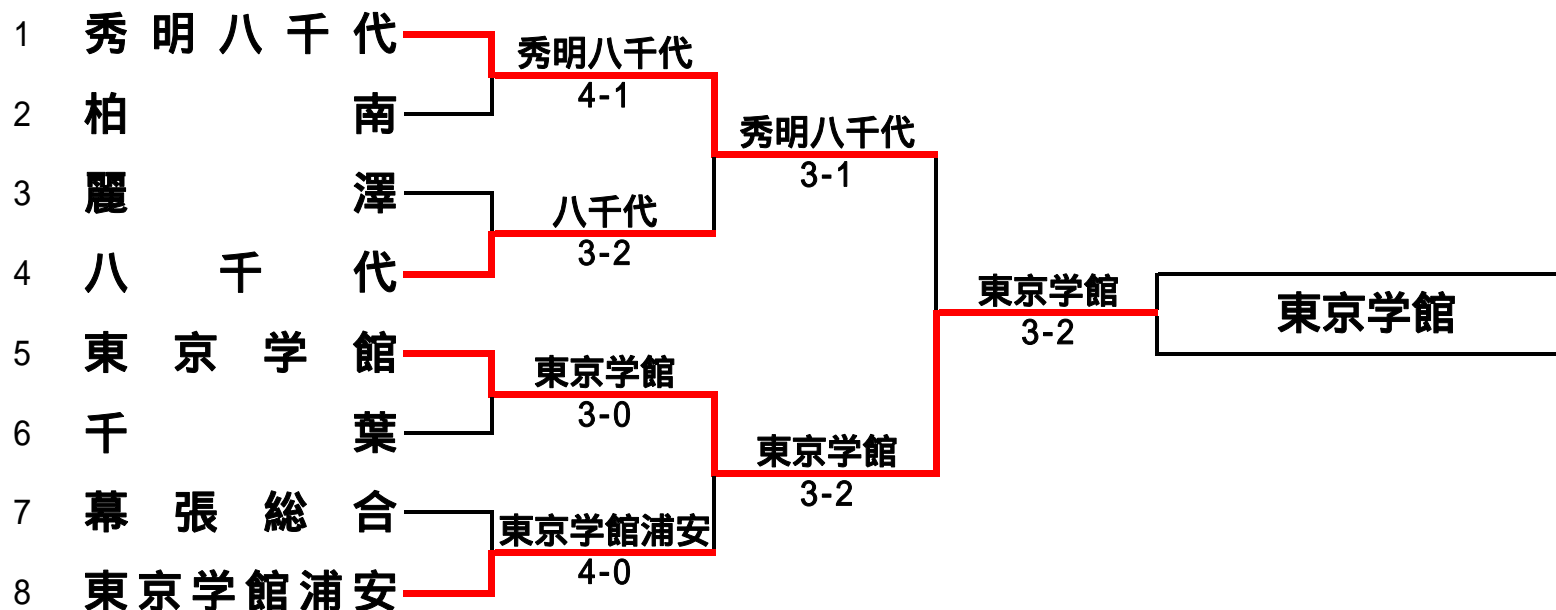

平成20年度全国選抜高校テニス大会千葉県大会 女子団体

3位決定戦

2位決定戦

女子 対戦表

1R1	秀明八千代	4-1	柏南
S1	美濃越舞	6-0	増田詩織
D1	佐藤三華	6-0	高橋優
	櫛田千里		細田祥加
S2	金子真理子	6-2	野田桃代
D2	鈴木千尋	4-6	須永晃代
	鈴木美紀		丸島実菜
S3	後藤奏子	6-1	柳瀬有紀

SF1	秀明八千代	3-1	八千代
S1	美濃越舞	6-2	品澤里絵子
D1	佐藤三華	6-2	大塚桃子
	櫛田千里		渡辺詩織
S2	金子真理子	6-0	大作ふみ
D2	鈴木千尋	0-6	河原令奈
	石井真理乃		盛重裕子
S3	後藤奏子	1-3	千葉尚美