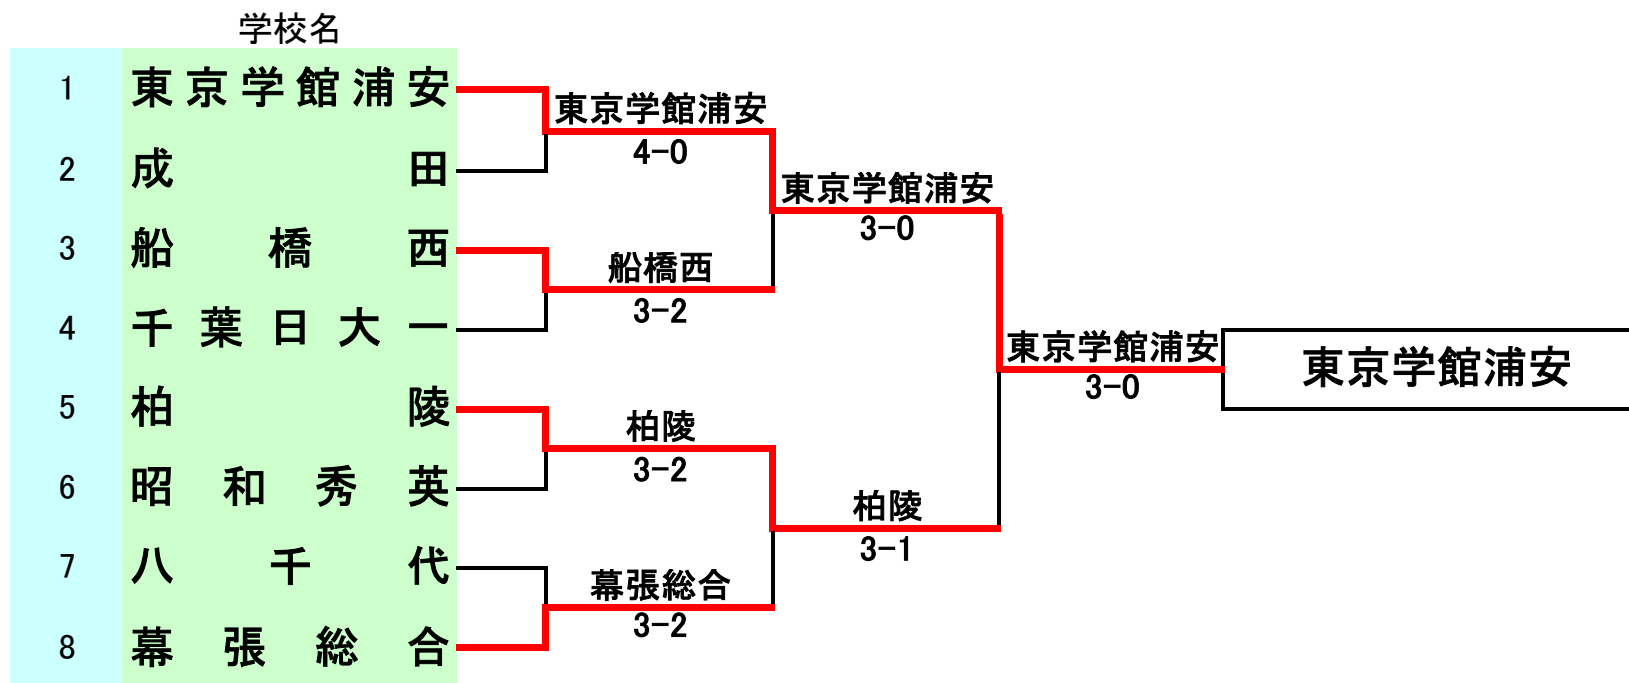

平成19年度全国高校選抜テニス大会千葉県大会

男子団体

3位決定戦

男子 対戦表

1R1	東京学館浦安	4-0	成 田
S1	星野 武蔵②	6-1	中橋 進弥②
D1	樋渡 賢太②	6-1	田中 佑弥②
	畑山 優也①		楡井 隆満②
S2	増尾優太郎②	6-0	諸岡 雅城②
D2	坪倉 徹志②	6-0	大関 将矢②
	工藤 大介①		藤崎 涼②
S3	川村 一平①		依田 洸②

1R2	船 橋 西	3-2	千葉日大一
S1	高井 紀宏②	2-6	白鳥純之介②
D1	岩出 一樹②	7-6(3)	義浦 雄貴②
	金子 健太②		植草 智紀②
S2	木内 聖②	2-6	山口 翔平②
D2	田村 大樹②	6-4	木嶋 遼平②
	山本 絢基①		小関 啓志②
S3	中島 快①	6-1	本多 貴博①

1R3	柏 陵	3-2	昭和秀英
S1	掘上 大地①	3-6	川出 知行①
D1	金子 友哉②	6-7(3)	青木 悠平①
	根本 洋平②		樋口 敬之①
S2	植竹 弘貴①	6-0	小林 宝②
D2	鈴木 悠太②	6-4	高橋 翔②
	合六 悠輔②		後藤 淳志②
S3	住田 稔典①	6-0	松原 賢②

1R4	八 千 代	2-3	幕張総合
S1	真室 大悟②	3-6	伊藤 綜汰①
D1	嶋村 圭②	6-4	川合 誠史①
	高橋 弘樹②		伊藤 亮②
S2	立田 拓也②	6-2	佐藤 洸亮②
D2	深野 充輝①	2-6	岩瀬 宇延①
	坂本 拓斗②		山下 達也②
S3	藤谷 大輔②	1-6	高木 暁史②