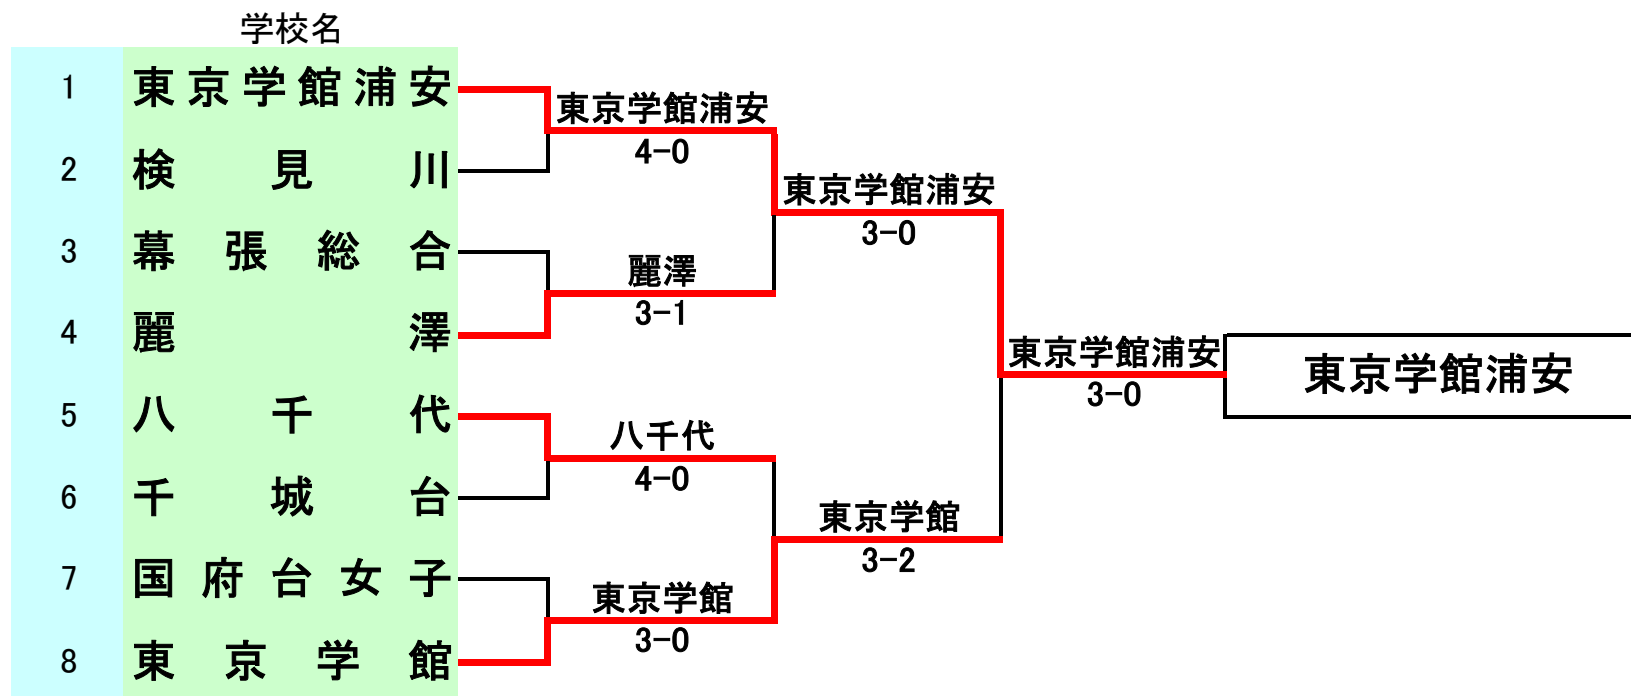

平成19年度全国高校選抜テニス大会千葉県大会

女子団体