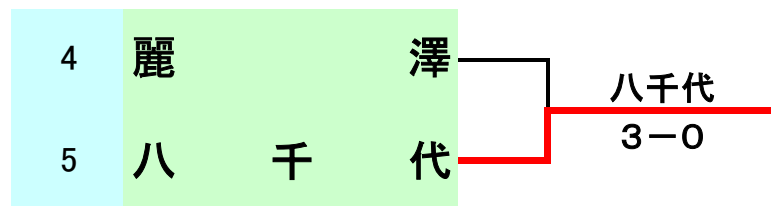

平成19年度全国高校選抜テニス大会千葉県大会

男子団体

3位決定戦

男子 対戦表

1R1	東京学館浦安	4-0	成 田
S1	星野 武蔵②	6-1	中橋 進弥②
D1	樋渡 賢太②	6-1	田中 佑弥②
	畑山 優也①		楡井 隆満②
S2	増尾優太郎②	6-0	諸岡 雅城②
D2	坪倉 徹志②	6-0	大関 将矢②
	工藤 大介①		藤崎 涼②
S3	川村 一平①		依田 洸②

1R2	船 橋 西	3-2	千葉日大一
S1	高井 紀宏②	2-6	白鳥純之介②
D1	岩出 一樹②	7-6(3)	義浦 雄貴②
	金子 健太②		植草 智紀②
S2	木内 聖②	2-6	山口 翔平②
D2	田村 大樹②	6-4	木嶋 遼平②
	山本 絢基①		小関 啓志②
S3	中島 快①	6-1	本多 貴博①

2決			
S1			
D1			
S2			
D2			
S3			

平成19年度全国高校選抜テニス大会千葉県大会

女子団体

3位決定戦

女子 対戦表

1R1	東京学館浦安	4-0	検見川
S1	猪俣里菜②	6-1	柳川愛香②
D1	齊藤美幸②	6-1	秋庭可奈②
	宮崎秀美①		牛島希実②
S2	三上緑彩①	6-0	田上志乃②
D2	川上明子②	6-0	後藤麻菜香②
	峯村瑠梨子②		三浦ちえ美②
S3	神谷棕子①		森川麻耶②