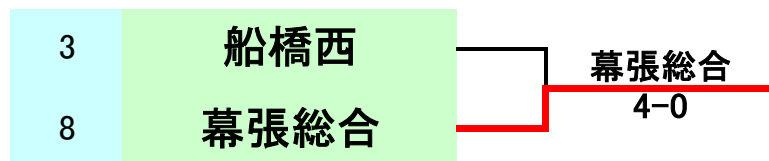

平成19年度全国高校選抜テニス大会千葉県大会

男子団体

3位決定戦

男子 対戦表

1R1	東京学館浦安	4-0	成 田
S1	星野 武蔵②	6-1	中橋 進弥②
D1	樋渡 賢太②	6-1	田中 佑弥②
	畑山 優也①		楡井 隆満②
S2	増尾優太郎②	6-0	諸岡 雅城②
D2	坪倉 徹志②	6-0	大関 将矢②
	工藤 大介①		藤崎 涼②
S3	川村 一平①		依田 洸②

1R2	船 橋 西	3-2	千葉日大一
S1	高井 紀宏②	2-6	白鳥純之介②
D1	岩出 一樹②	7-6(3)	義浦 雄貴②
	金子 健太②		植草 智紀②
S2	木内 聖②	2-6	山口 翔平②
D2	田村 大樹②	6-4	木嶋 遼平②
	山本 絢基①		小関 啓志②
S3	中島 快①	6-1	本多 貴博①