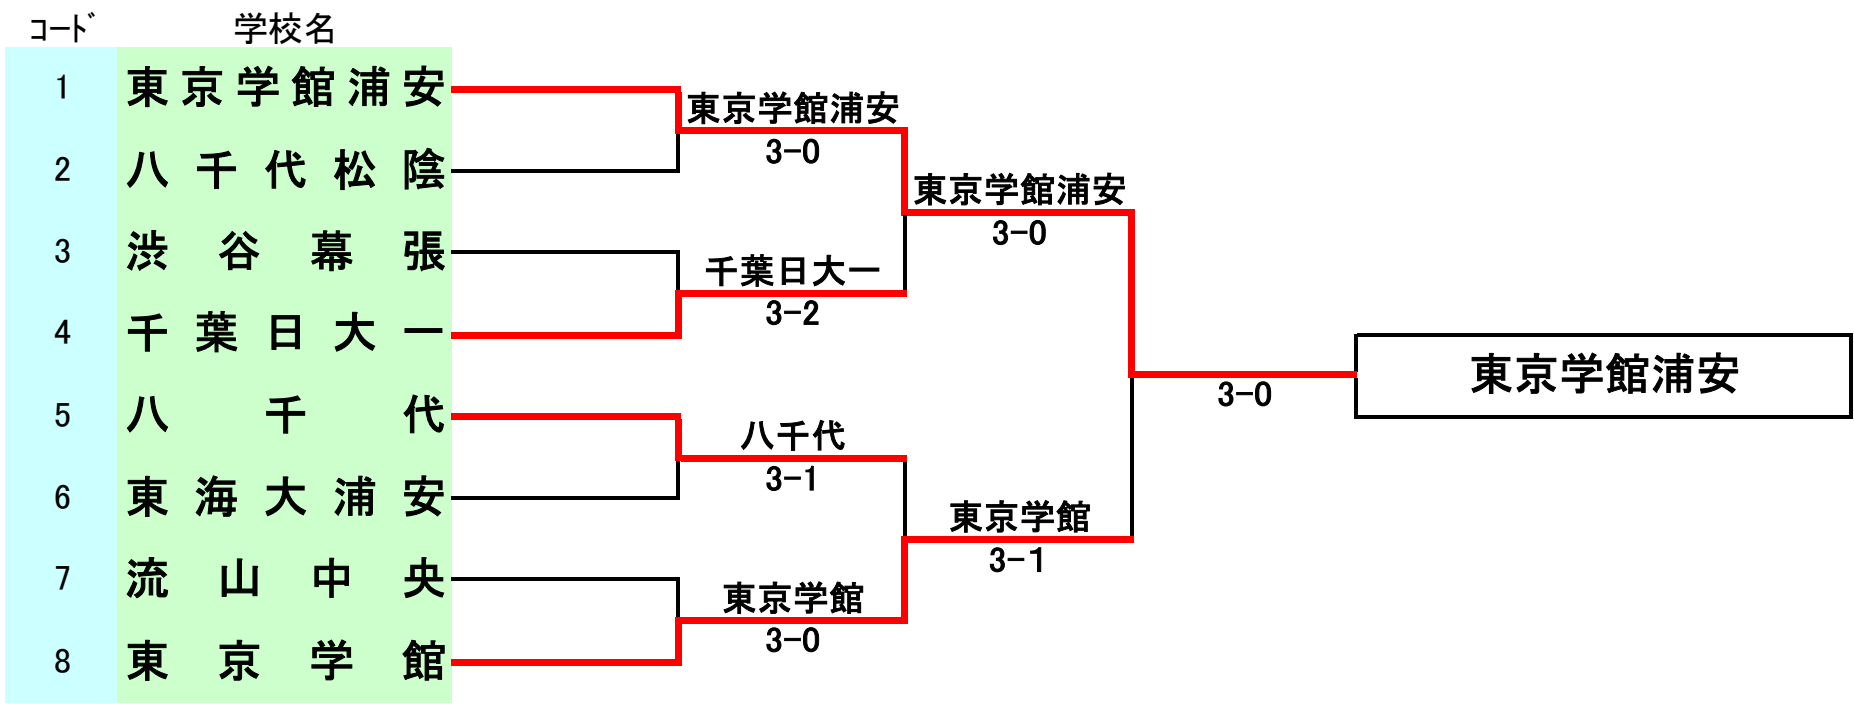

平成18年度全国高校選抜テニス大会千葉県大会 女子団体