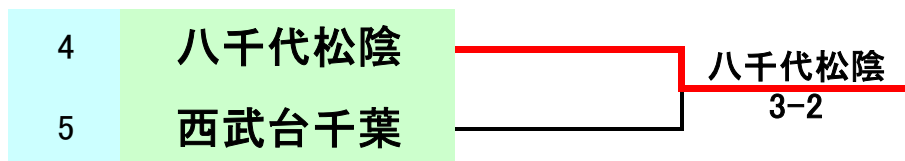

平成18年度全国高校選抜テニス大会千葉県大会

男子団体

3位決定戦

2位決定戦

1R1	1	東京学館浦安	3-0	秀明大八千代	2
S1	11	星野 武蔵①	6-2	鈴木 麻冬②	21
D1	15	松根 達也②	6-0	石川 秀憲②	23
	17	堀内 健太②		堀 旭②	24
S2	13	越智 健斗②	6-0	安井ウオルター①	25
D2	16	樋渡 賢太①	1-0	平木 克輝②	27
	19	森川 勝正②		廣中 由和②	29
S3	14	八角 慧次郎②		山岸 史弥②	28