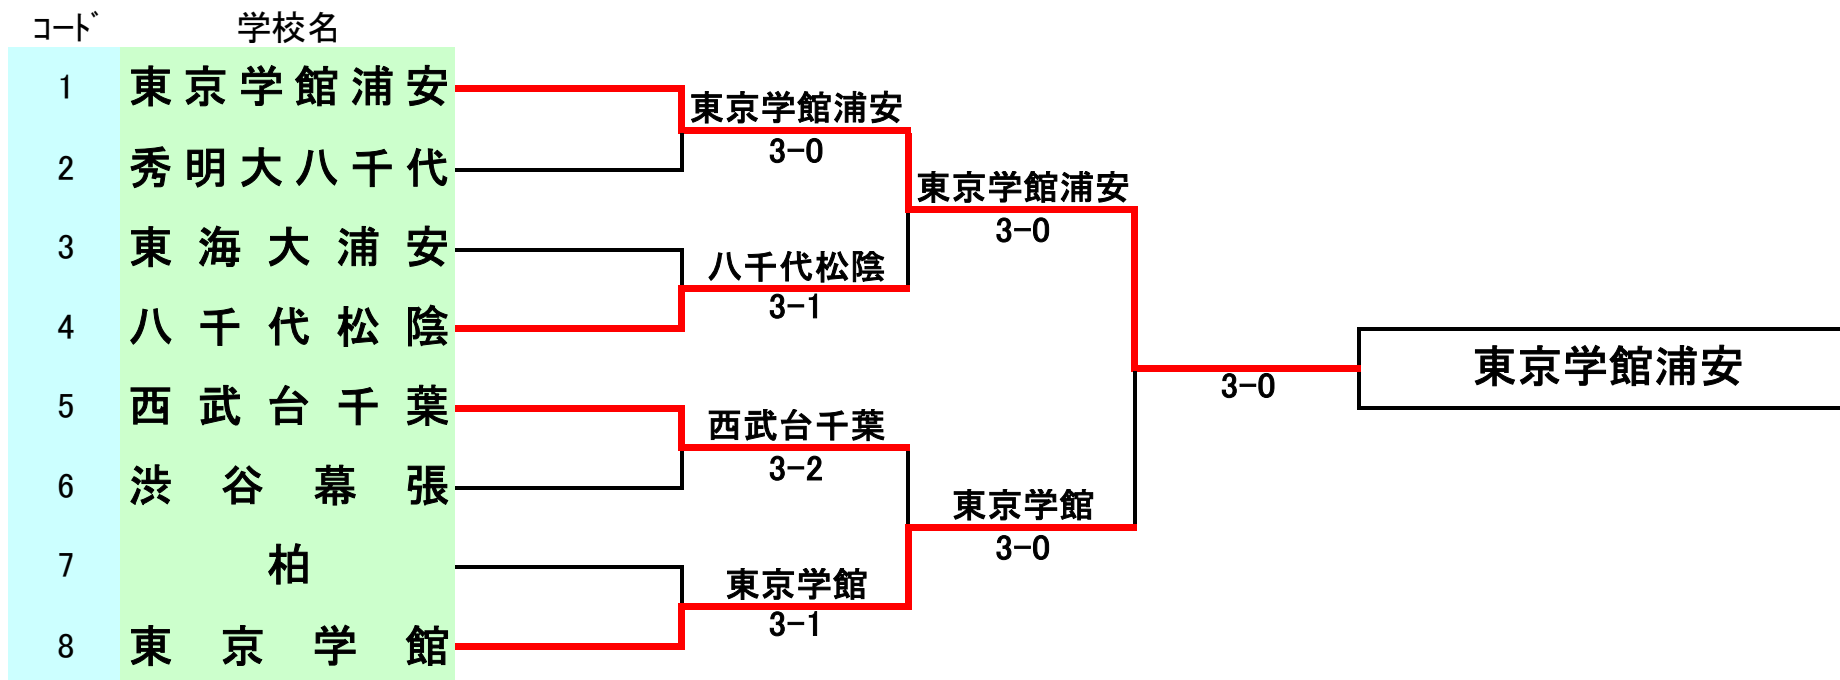

平成18年度全国高校選抜テニス大会千葉県大会

男子団体

3位決定戦

2位決定戦

1R1	1	東京学館浦安	3-0	秀明大八千代	2
S1	11	星野 武蔵①	6-2	鈴木 麻冬②	21
D1	15	松根 達也②	6-0	石川 秀憲②	23
	17	堀内 健太②		堀 旭②	24
S2	13	越智 健斗②	6-0	安井ウオルター①	25
D2	16	樋渡 賢太①	1-0	平木 克輝②	27
	19	森川 勝正②		廣中 由和②	29
S3	14	八角 慧次郎②		山岸 史弥②	28