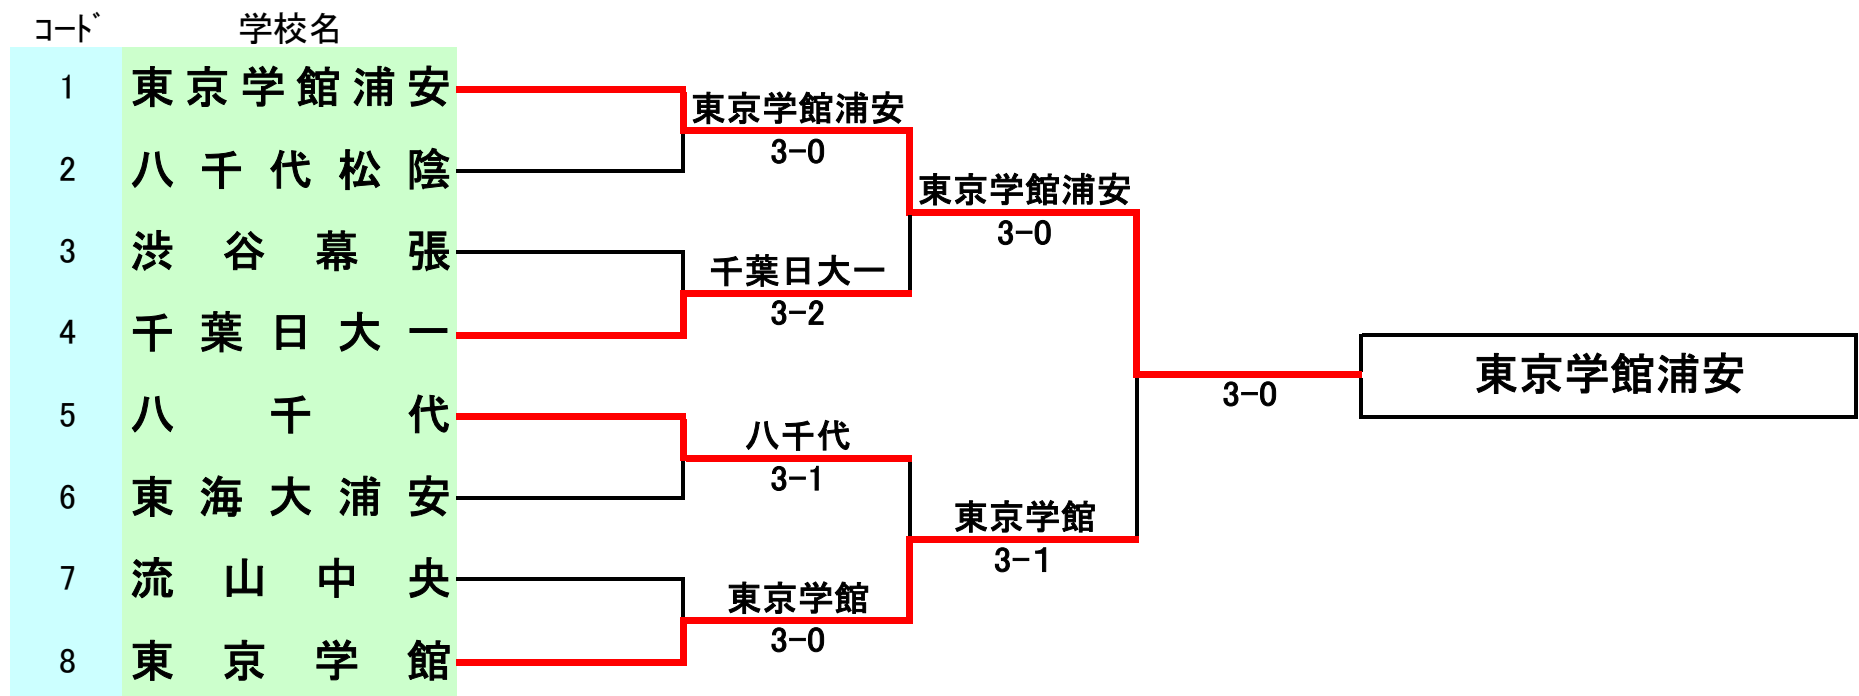

学校コード入力欄

関数が入っています。

選手コード入力欄

白の箇所は手入力です。

平成18年度全国高校選抜テニス大会千葉県大会 女子団体

3位決定戦

2位決定戦

1R1	1	東京学館浦安	3-0	八千代松陰	2
S1	11	奥間安祐美②	6-1	小澤千浩②	21
D1	14	斉藤美幸①	6-1	高橋あおい②	23
	15	加藤里麻②		篠田希美②	26
S2	12	猪俣里菜①	6-3	新倉由莉②	22
D2	16	峯村瑠梨子①	3-4	岩崎彩香②	24
	17	川上明子①		八島未和②	25
S3	13	後藤めぐみ②		渡辺真梨子①	28