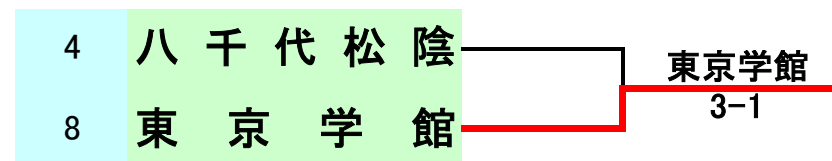

平成18年度全国高校選抜テニス大会千葉県大会

男子団体

3位決定戦

2位決定戦

1R1	1	東京学館浦安	3-0	秀明大八千代	2
S1	11	星野 武蔵①	6-2	鈴木 麻冬②	21
D1	15	松根 達也②	6-0	石川 秀憲②	23
	17	堀内 健太②		堀 旭②	24
S2	13	越智 健斗②	6-0	安井ウオルター①	25
D2	16	樋渡 賢太①	1-0	平木 克輝②	27
	19	森川 勝正②		廣中 由和②	29
S3	14	八角 慧次郎②		山岸 史弥②	28