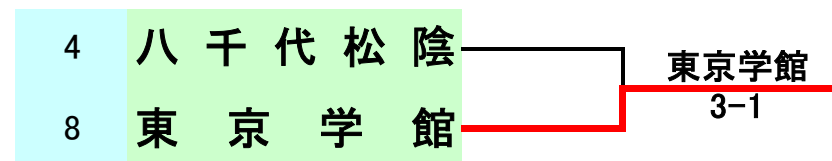

平成18年度全国高校選抜テニス大会千葉県大会

男子団体

3位決定戦

2位決定戦

1R1	1	東京学館浦安	3-0	秀明大八千代	2
S1	11	星野 武蔵①	6-2	鈴木 麻冬②	21
D1	15	松根 達也②	6-0	石川 秀憲②	23
	17	堀内 健太②		堀 旭②	24
S2	13	越智 健斗②	6-0	安井ウオルター①	25
D2	16	樋渡 賢太①	1-0	平木 克輝②	27
	19	森川 勝正②		廣中 由和②	29
S3	14	八角 慧次郎②		山岸 史弥②	28

1R2	3	東海大浦安	1-3	八千代松陰	4
S1	31	寺島 直弥②	3-6	橋場 涼②	41
D1	33	住田 巖紀②	6-4	島崎 拓也②	44
	35	篠原 輝②		立花 義大②	46
S2	32	佐久間 優人①	2-6	木原 諒也②	42
D2	36	関口 友太②	4-6	富岡 一聖②	45
	37	山本 晋太郎②		田中 信也①	47
S3	34	塚本 英幸①		石井 暁隆①	43

1R3	5	西武台千葉	3-2	渋谷 幕張	6
S1	52	秋山 一斗②	3-6	福田 晴樹②	61
D1	51	増田 香治②	6-2	青柳 裕之②	63
	56	新井 勝久②		山田 益弘①	64
S2	53	増田 幸之助②	7-5	山下 雄也②	62
D2	55	厚川 卓哉①	0-6	野々下 裕貴②	65
	58	板垣 徹①		安武 正治郎②	68
S3	54	石井 峻一①	6-4	山本 恵士①	66