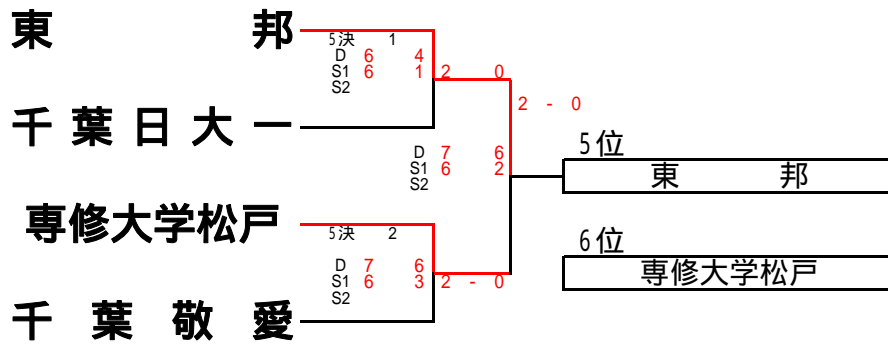

第62回私学テニス大会 男子決勝トーナメント結果

順位決めトーナメント

第62回私学テニス大会 女子決勝トーナメント結果

順位決めトーナメント

東京学館浦安

八千代松陰

千葉敬愛

国府台女子

麗澤

千葉敬愛

麗澤

市川

市原中央

専修大学松戸

西武台千葉

市原中央