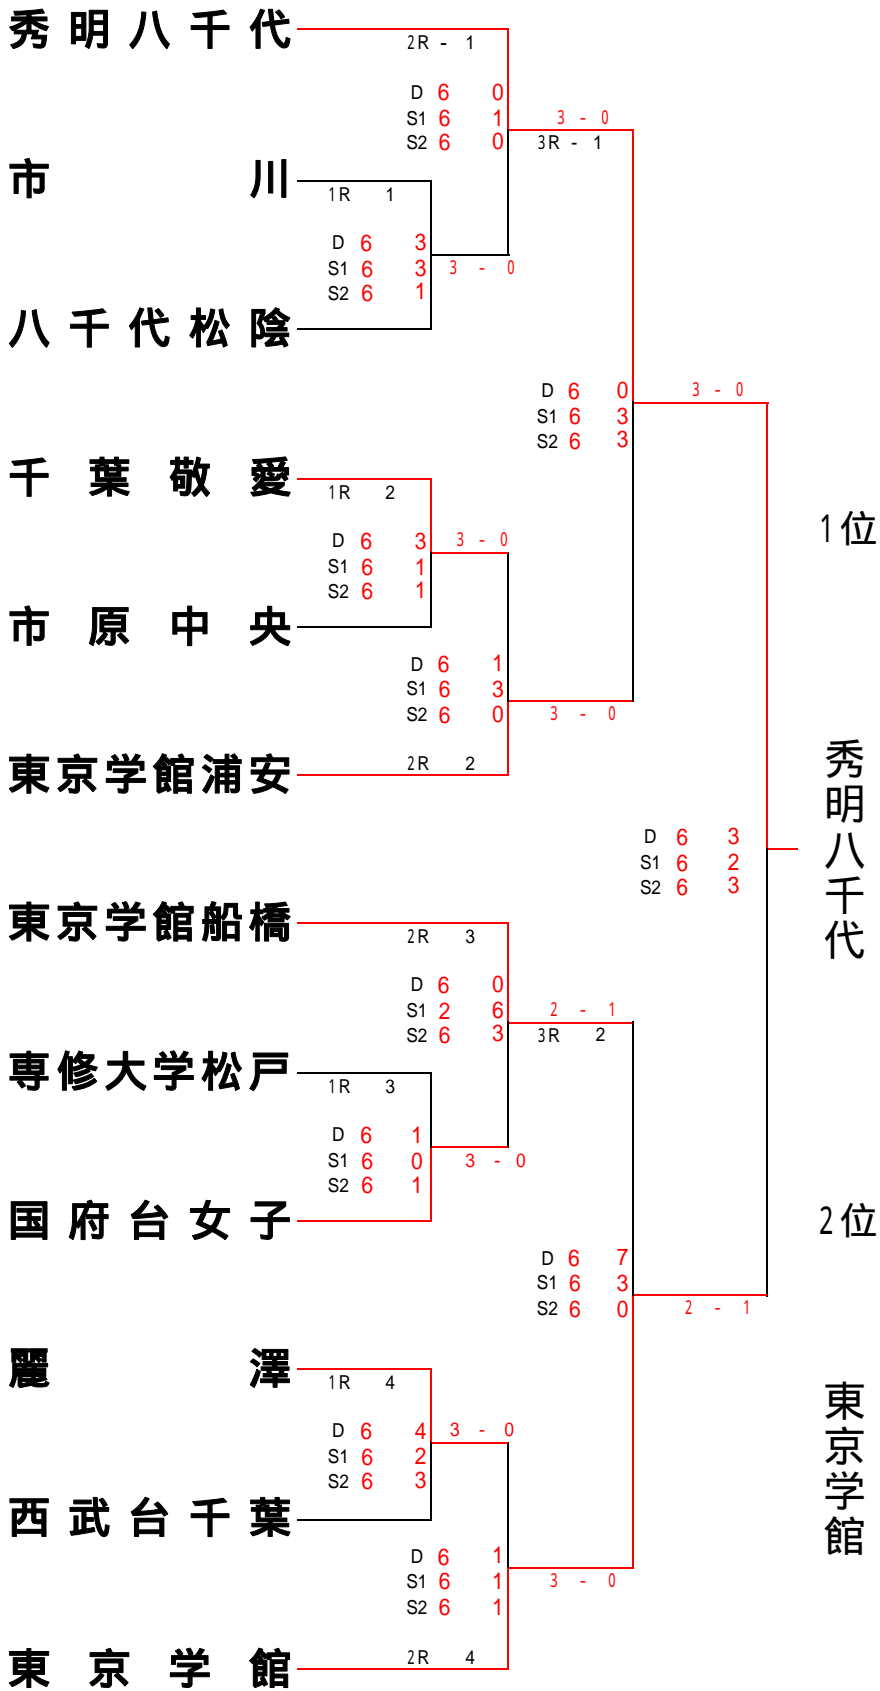

第62回私学テニス大会 男子決勝トーナメント結果

順位決めトーナメント

第62回私学テニス大会 女子決勝トーナメント結果

順位決めトーナメント

東京学館浦安

八千代松陰

千葉敬愛

国府台女子

麗澤

千葉敬愛

麗澤

市川

市原中央

専修大学松戸

西武台千葉

市原中央