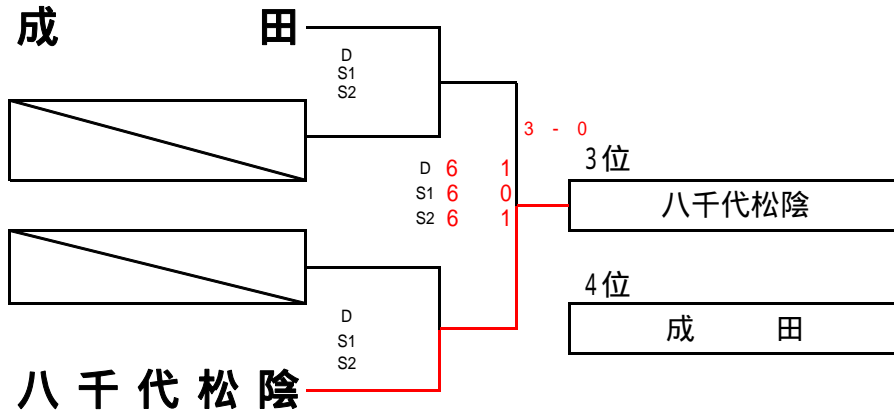

第62回私学テニス大会 男子決勝トーナメント結果

順位決めトーナメント

第62回私学テニス大会 女子決勝トーナメント結果

順位決めトーナメント

東京学館浦安

八千代松陰

千葉敬愛

国府台女子

麗澤

千葉敬愛

麗澤

市川

市原中央

専修大学松戸

西武台千葉

市原中央