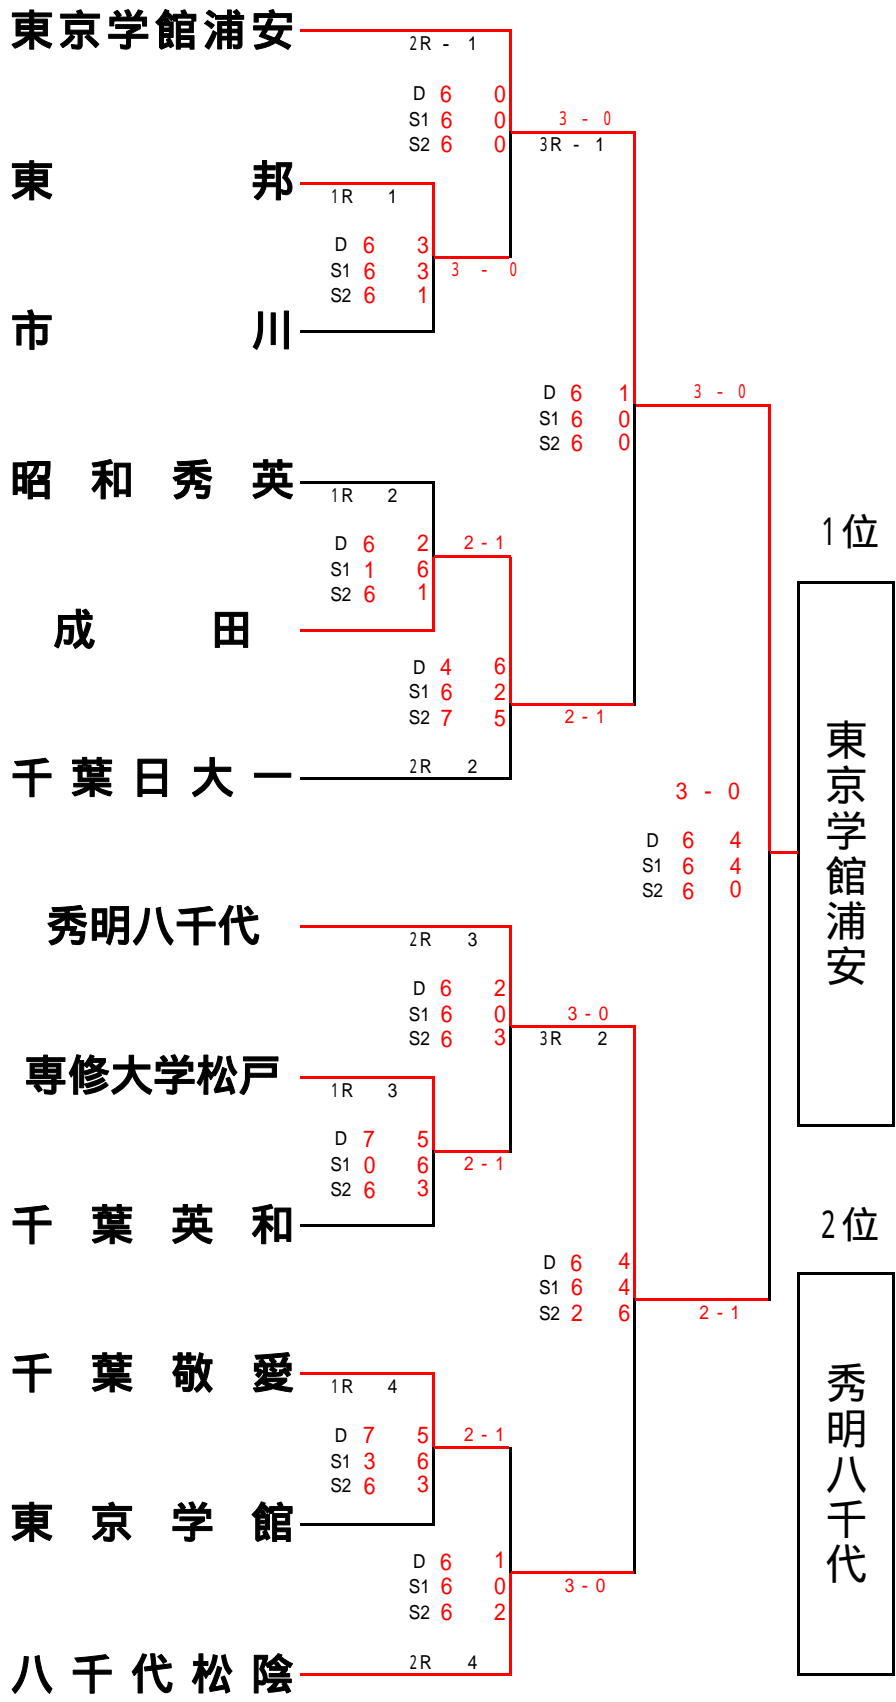

第62回私学テニス大会 男子決勝トーナメント結果

順位決めトーナメント

第62回私学テニス大会 女子決勝トーナメント結果

順位決めトーナメント

東京学館浦安

八千代松陰

千葉敬愛

国府台女子

麗澤

千葉敬愛

麗澤

市川

市原中央

専修大学松戸

西武台千葉

市原中央

西武台千葉