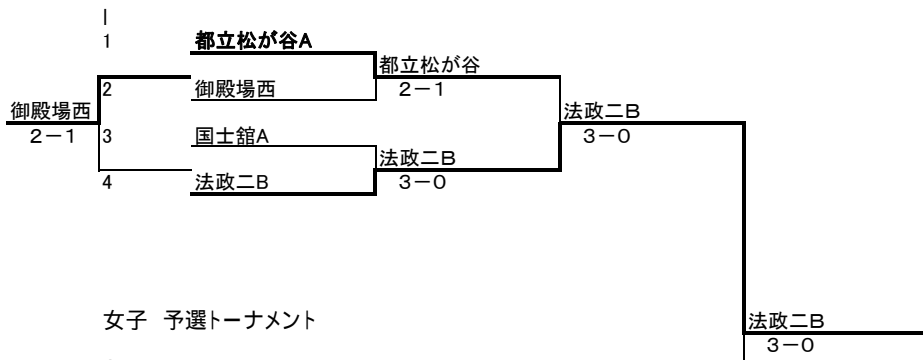

F (リーグ戦)

	東京学館浦安A	麗澤瑞浪B	玉川学園
東京学館浦安A	-	3-0	3-0
麗澤瑞浪B	0-3	-	0-3
玉川学園	0-3	3-0	-