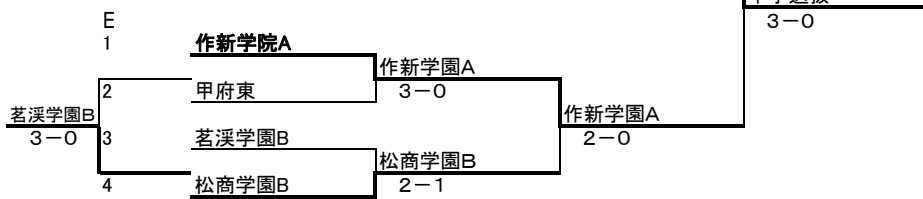

F (リーグ戦)

	東京学館浦安A	麗澤瑞浪B	玉川学園
東京学館浦安A	-	3-0	3-0
麗澤瑞浪B	0-3	-	0-3
玉川学園	0-3	3-0	-