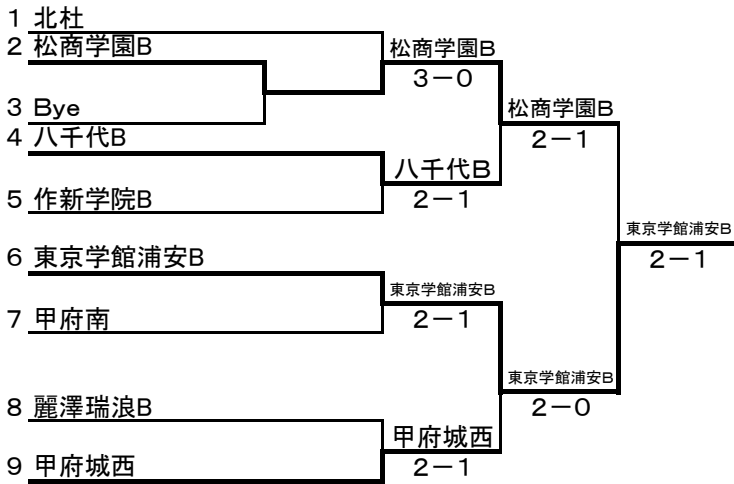

決勝

	東海大菅生B	スコア	法政二B
D1	持田・羽生沢	5-5打切	関根・山口
D2	荒木・細沼	4-6	大友・川上
S	益田	2-6	小林
		0-2	

女子 Bトーナメント

1回戦

	北杜	スコア	松商学園B
D1	齊藤・佐々木	3-6	小笠原・横山
D2	三井・青柳	1-6	横川・赤羽
S	細田	5-7	武井
		0-3	

	八千代B	スコア	作新学院B
D1	松村・矢澤	3-6	西山・柴田
D2	衣笠・渡部	6-3	薄井・落合
S	長沼	6-1	福田
		2-1	