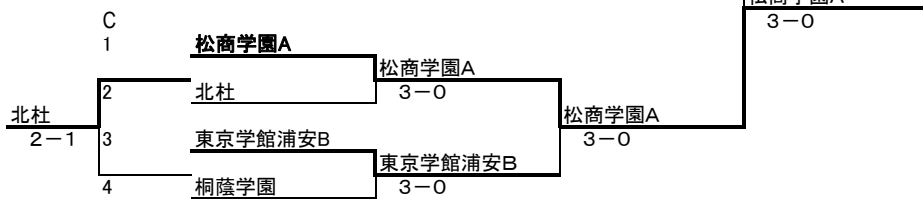

F (リーグ戦)

	東京学館浦安A	麗澤瑞浪B	玉川学園
東京学館浦安A	-	3-0	3-0
麗澤瑞浪B	0-3	-	0-3
玉川学園	0-3	3-0	-