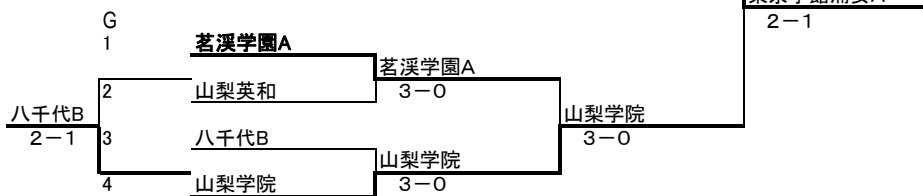

平成21年度 山梨県夏季強化テニス大会グレープカップ 試合結果

男子 予選トーナメント

8月16日(日) 小瀬スポーツ公園テニス場

F (リーグ戦)

	東京学館浦安A	麗澤瑞浪B	玉川学園
東京学館浦安A	-	3-0	3-0
麗澤瑞浪B	0-3	-	0-3
玉川学園	0-3	3-0	-

予選結果 (男子)

A

	法政二A	スコア	甲府昭和
D1	月村・水谷	6-3	山口・馬場
D2	大西・中村	6-1	望月・赤池
S	岸田	6-0	高山
3-0			