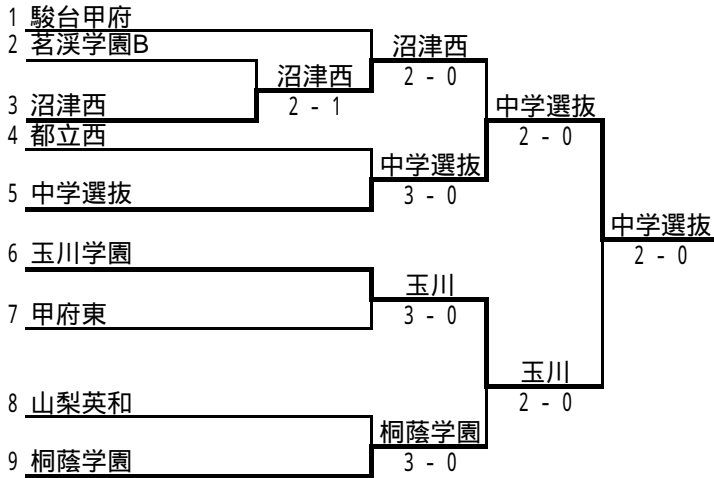

女子 Cトーナメント

1回戦

	茗溪学園B	スコア	沼津西
D1	原信田・横山	3 - 6	河合・河村
D2	禰・加藤	6 - 1	加藤・佐野
S	大崎	5 - 7	長塚
		1 - 2	

2回戦

	駿台甲府	スコア	沼津西
D1	名取君・中込	4 - 6	斉藤・原
D2	佐藤・富岡	1 - 6	河合・河村
S	名取笑	打ち切り	長塚
		0 - 2	

	都立西	スコア	中学選抜
D1	大西・篠田	3 - 6	小林美希・坂上
D2	リムザン・神田	RET 1 - 2	小林美代・牧野
S	船津	2 - 6	竹内
		0 - 2	

	玉川学園	スコア	甲府東
D1	菊池・石川	6 - 3	中川・河西
D2	増淵・高橋	6 - 0	湧川・遠藤
S	石井	6 - 3	中村
		3 - 0	

	山梨英和	スコア	桐蔭学園
D1	窪田・小林	2 - 6	渡辺・片岡
D2	林・駒井	0 - 6	棟方・山田
S	小倉	4 - 6	山田志
		0 - 3	

準決勝

	沼津西	スコア	中学選抜
D1	長塚・河村	2 - 6	牧野・小林美希
D2	後藤・村上	2 - 6	坂上・竹内
S	河合	1 - 3 打ち切り	小林美代
		0 - 2	

	玉川学園	スコア	桐蔭学園
D1	高橋・増淵	6 - 3	棟方・山田
D2	石井・菊池	6 - 2	渡辺・片岡
S	石川	打ち切り	山田
		2 - 0	

決勝

	中学選抜	スコア	玉川学園
D1	小林美希・坂上	6 - 3	石井・菊池
D2	竹内・小林美代	3 - 4	増淵・高橋
S	牧野	6 - 0	石川
		2 - 0