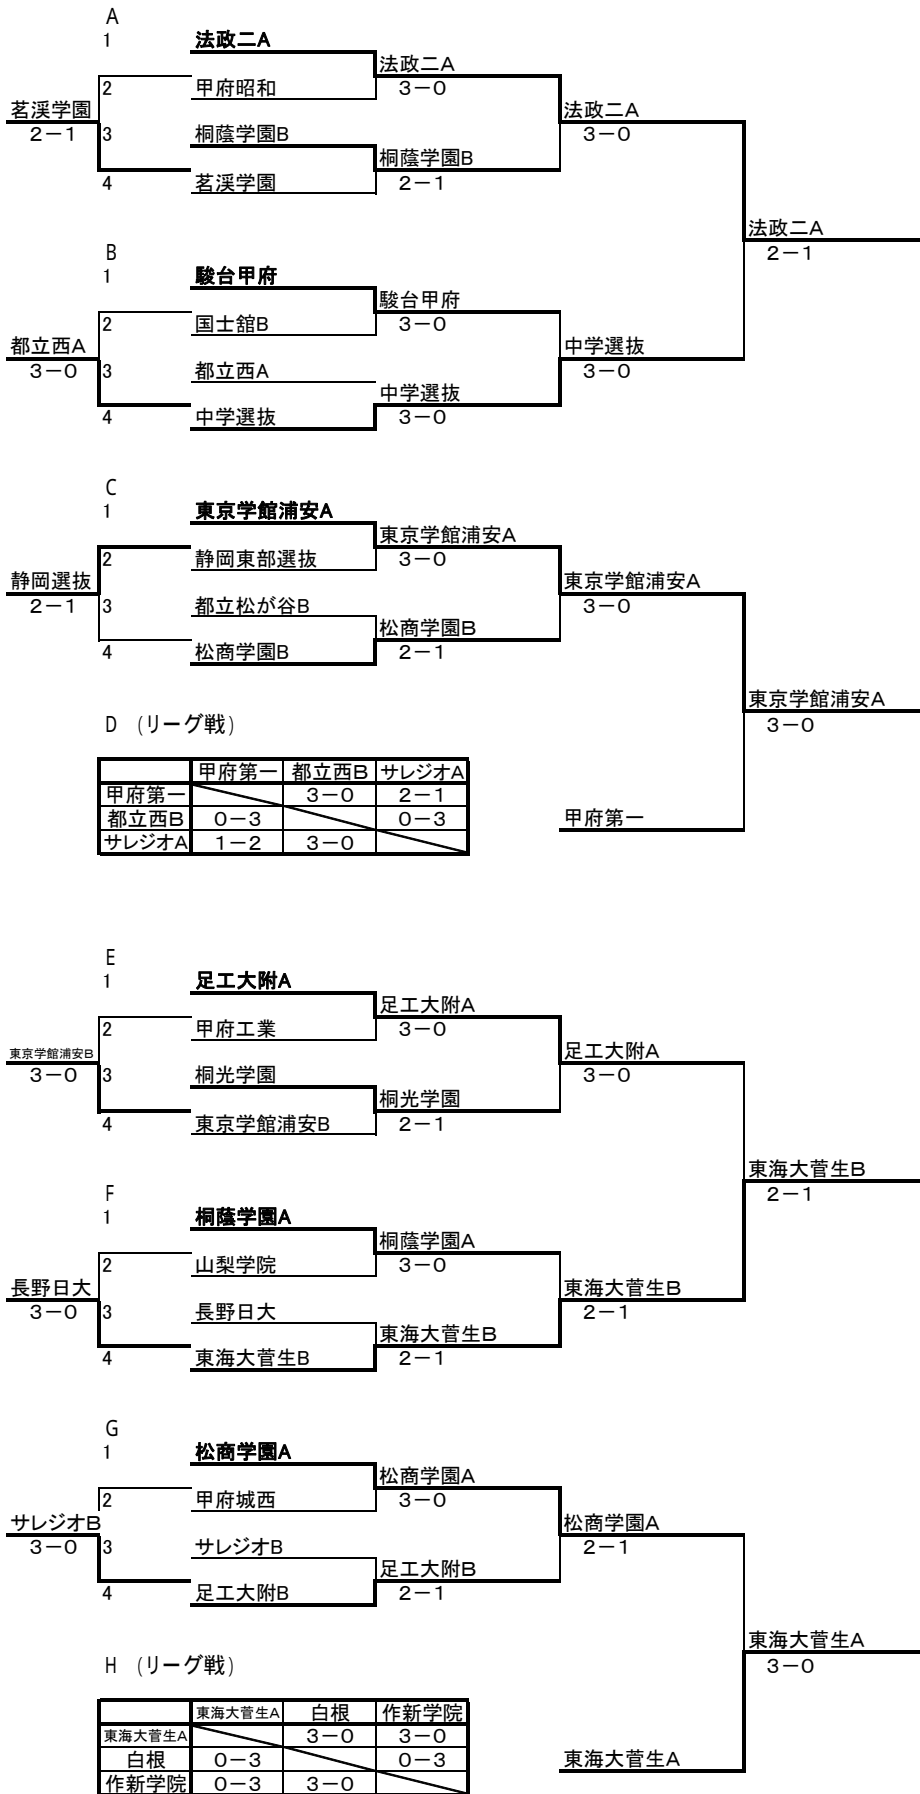

平成21年度 山梨県夏季強化テニス大会グレープカップ 試合結果

男子 予選トーナメント

8月16日(日) 小瀬スポーツ公園テニス場