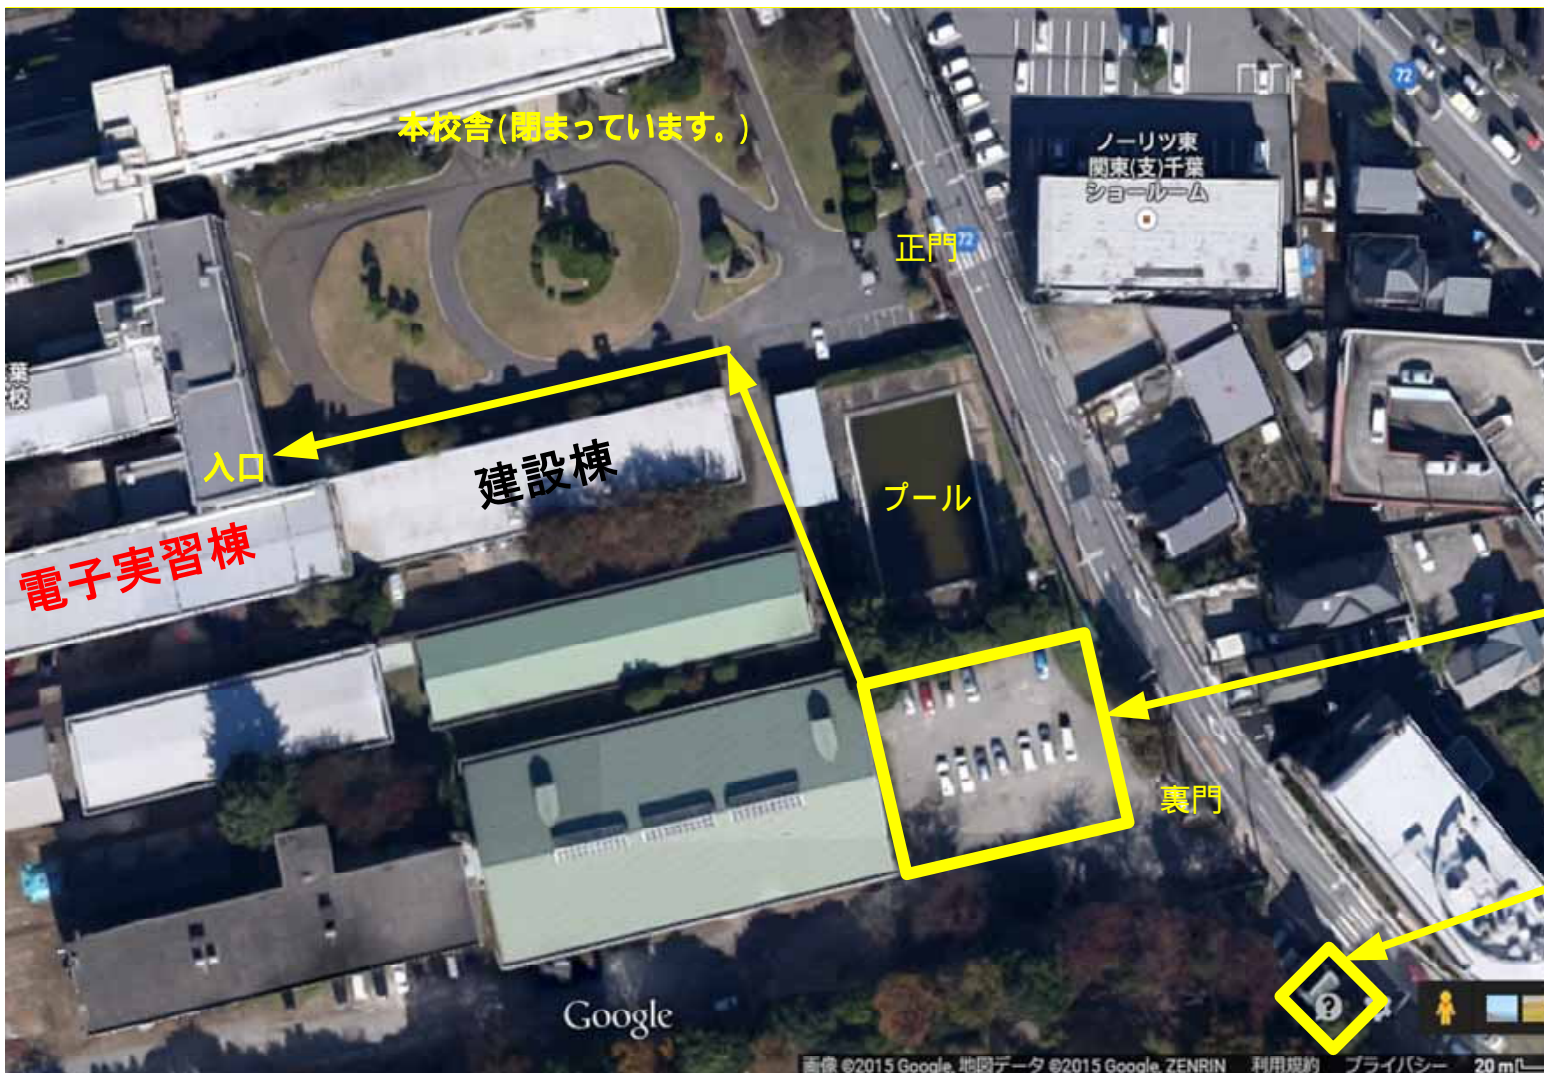

京葉工業高校 案内図

砂利の駐車場
交番のある裏門からお入りください。

交番

今回のシード作成委員会は、京葉工業高校 電子工業科15番実習室で行います。
裏門、交番横の入口より入り、駐車をお願いします。
プール横を通過して、建設棟横をお進みいただき、電子棟入口よりお入りください。
会議場所は、まっすぐ進んだ15番の実習室です。