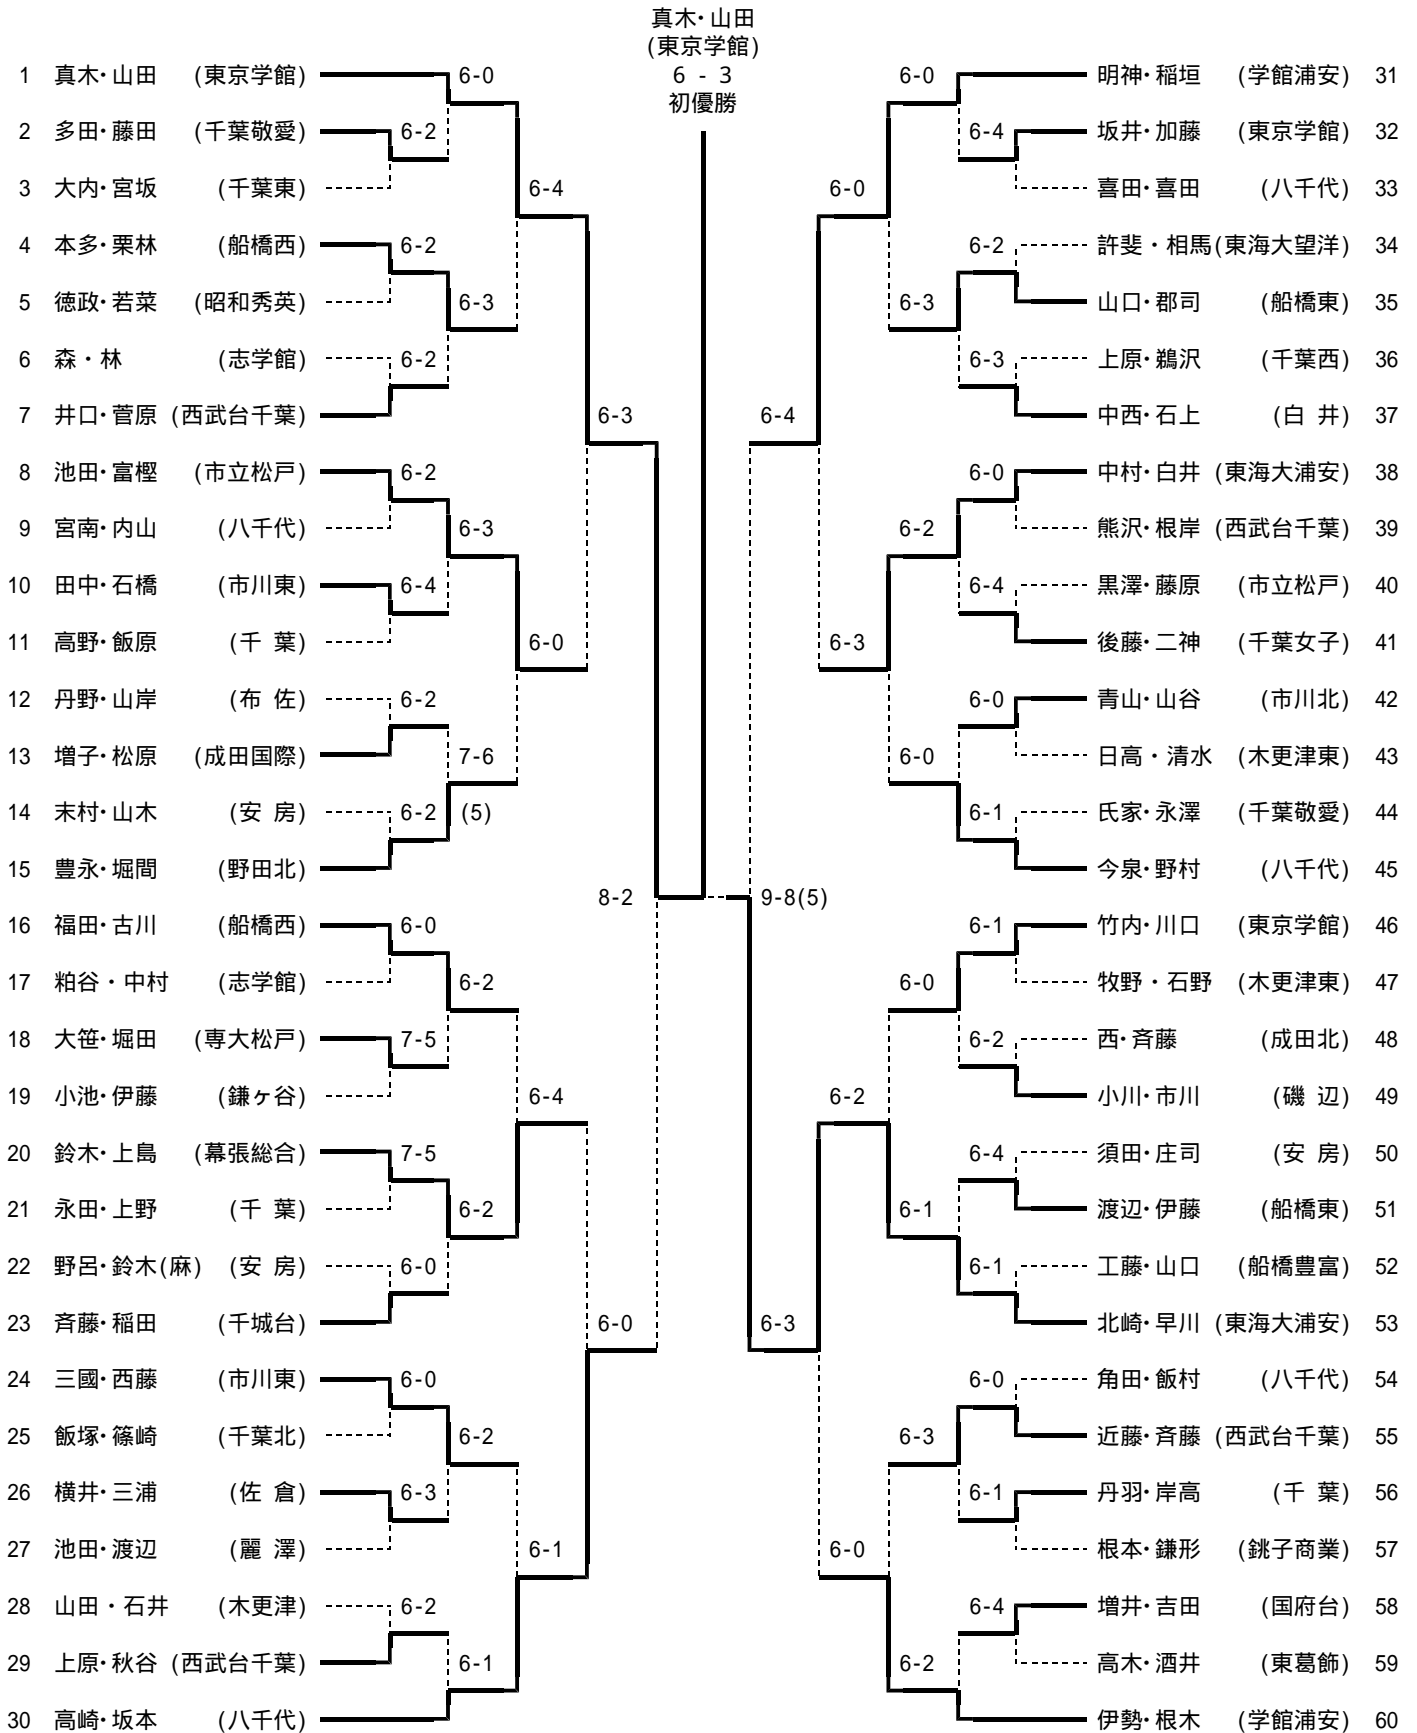

平成12年度関東高等学校テニス大会千葉県予選会兼  
千葉県高等学校総合体育大会テニス大会個人の部  
男子ダブルス

< 3位決定戦 > 大高・吉田 (学館浦安) 6 - 2 川端・松本 (東海大浦安)

平成12年度関東高等学校テニス大会千葉県予選会兼  
千葉県高等学校総合体育大会テニス大会個人の部  
女子ダブルス

< 3位決定戦 > 明神・稲垣 (学館浦安) 6 - 2 高崎・坂本 (八千代)