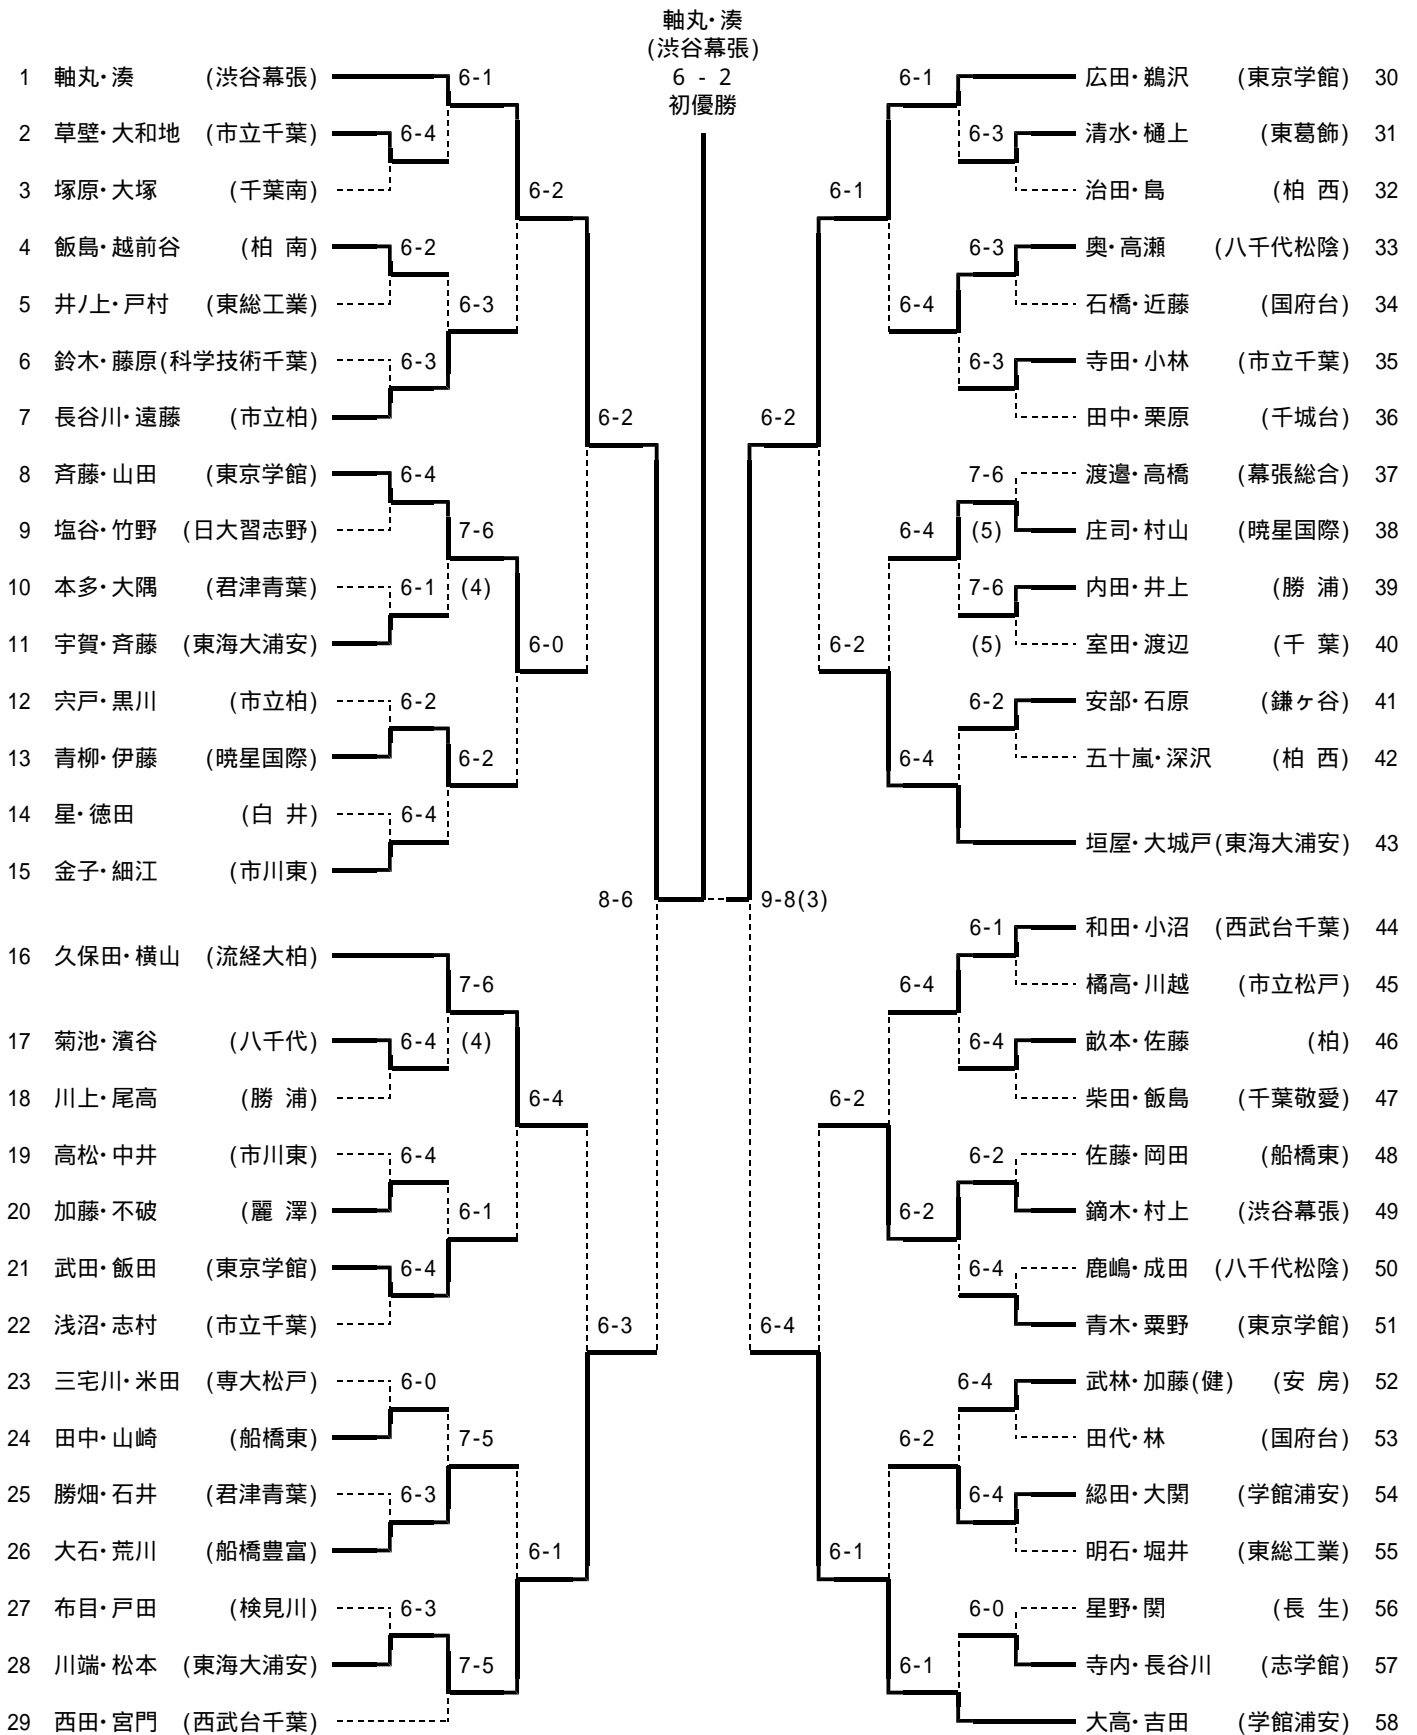

平成12年度関東高等学校テニス大会千葉県予選会兼  
千葉県高等学校総合体育大会テニス大会個人の部  
男子ダブルス

< 3位決定戦 > 大高・吉田 (学館浦安) 6 - 2 川端・松本 (東海大浦安)

平成12年度関東高等学校テニス大会千葉県予選会兼  
千葉県高等学校総合体育大会テニス大会個人の部  
女子ダブルス

< 3位決定戦 > 明神・稲垣 (学館浦安) 6 - 2 高崎・坂本 (八千代)