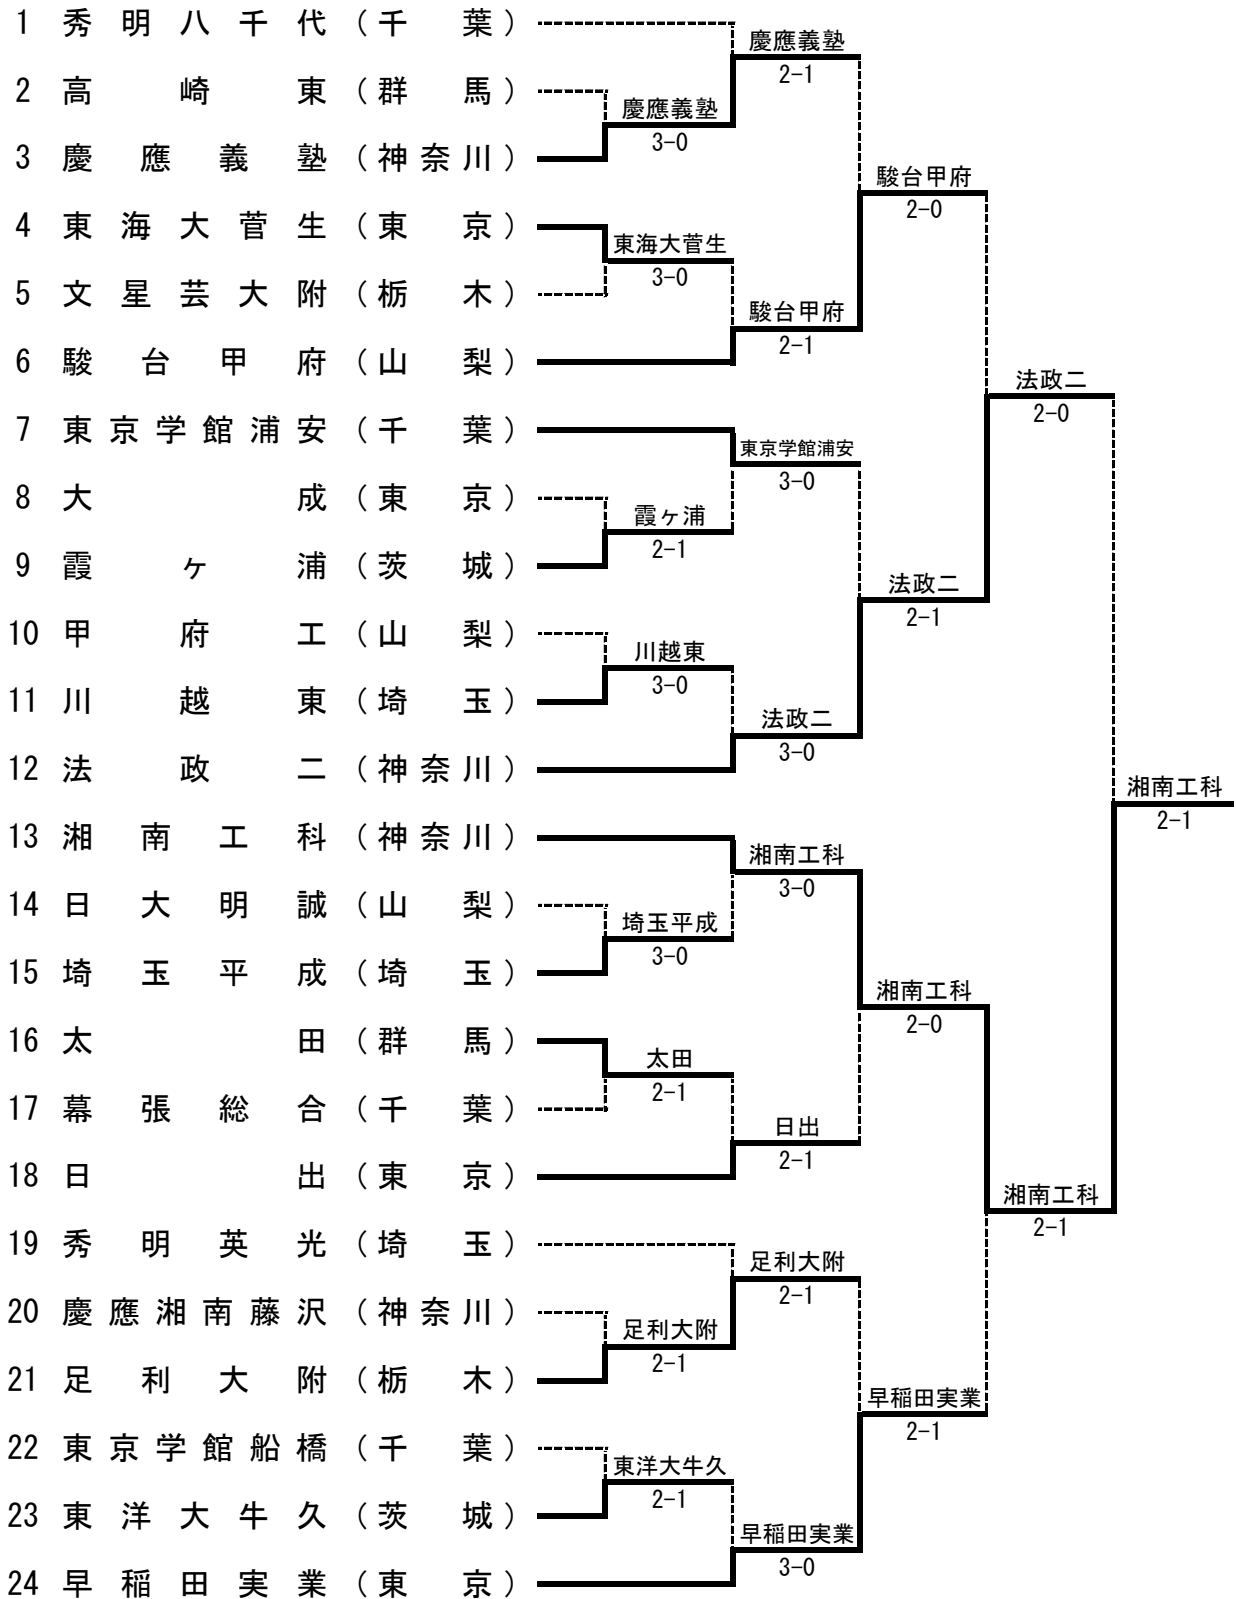

平成30年度関東高等学校テニス大会 兼 第71回関東高等学校テニス選手権大会

日程:平成30年6月9日(土)
場所:小瀬スポーツ公園テニス場

男子団体

シード順位

- 1 秀明八千代 (千葉) 2 早稲田実業 (東京) 3 湘南工科 (神奈川) 4 法政二 (神奈川)

平成30年度関東高等学校テニス大会 兼 第71回関東高等学校テニス選手権大会 男子記録

男子記録 NO. 1

1R	3	慶應義塾 神奈川県	3-0	2	高崎東 群馬県
D		赤西 大樹② 下村亮太郎①	6-1		佐藤 達樹③ 櫻井 彰人①
S1		菅谷 拓郎③	6-2		亀山 蒼月③
S2		山口 陸人①	6-0		横山 宥斗③