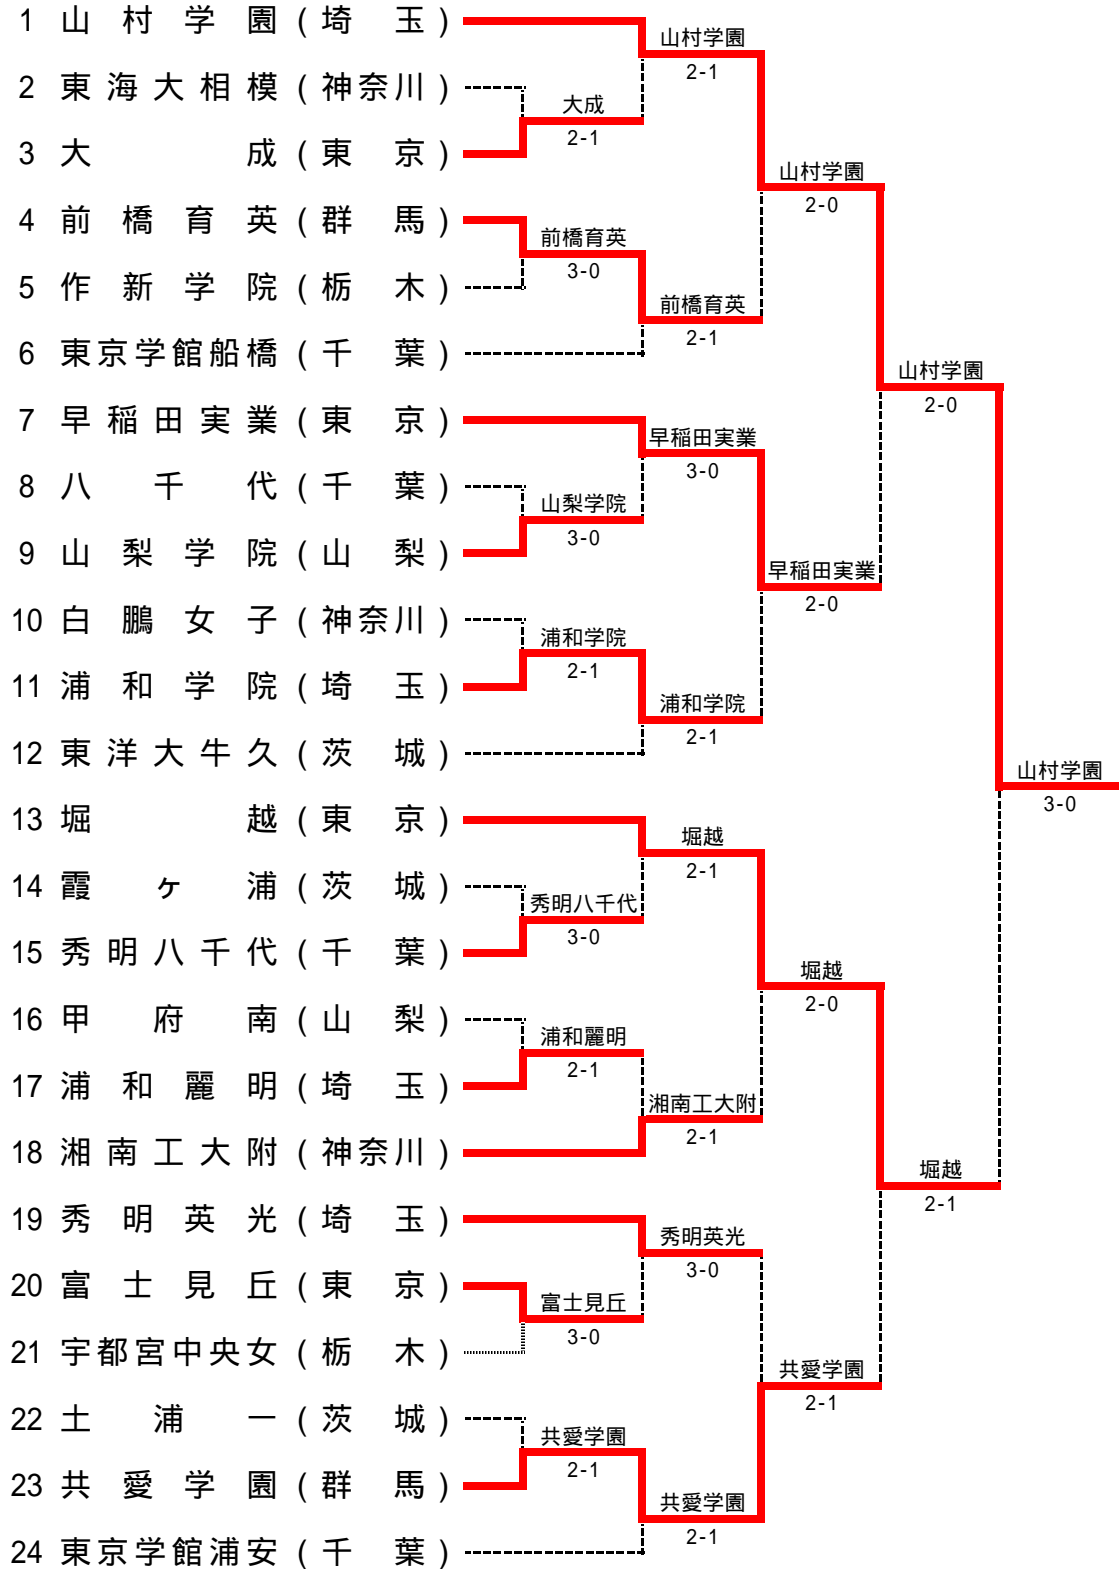

平成28年度関東高等学校テニス大会 兼 第69回関東高等学校テニス選手権大会

平成28年6月11日(土) 神栖海浜運動公園(茨城県神栖市)

女子団体

シード順位

1. 1 山村学園(埼玉)   2 東京学館浦安(千葉)   3 堀越(東京)   4 東洋大牛久(茨城)