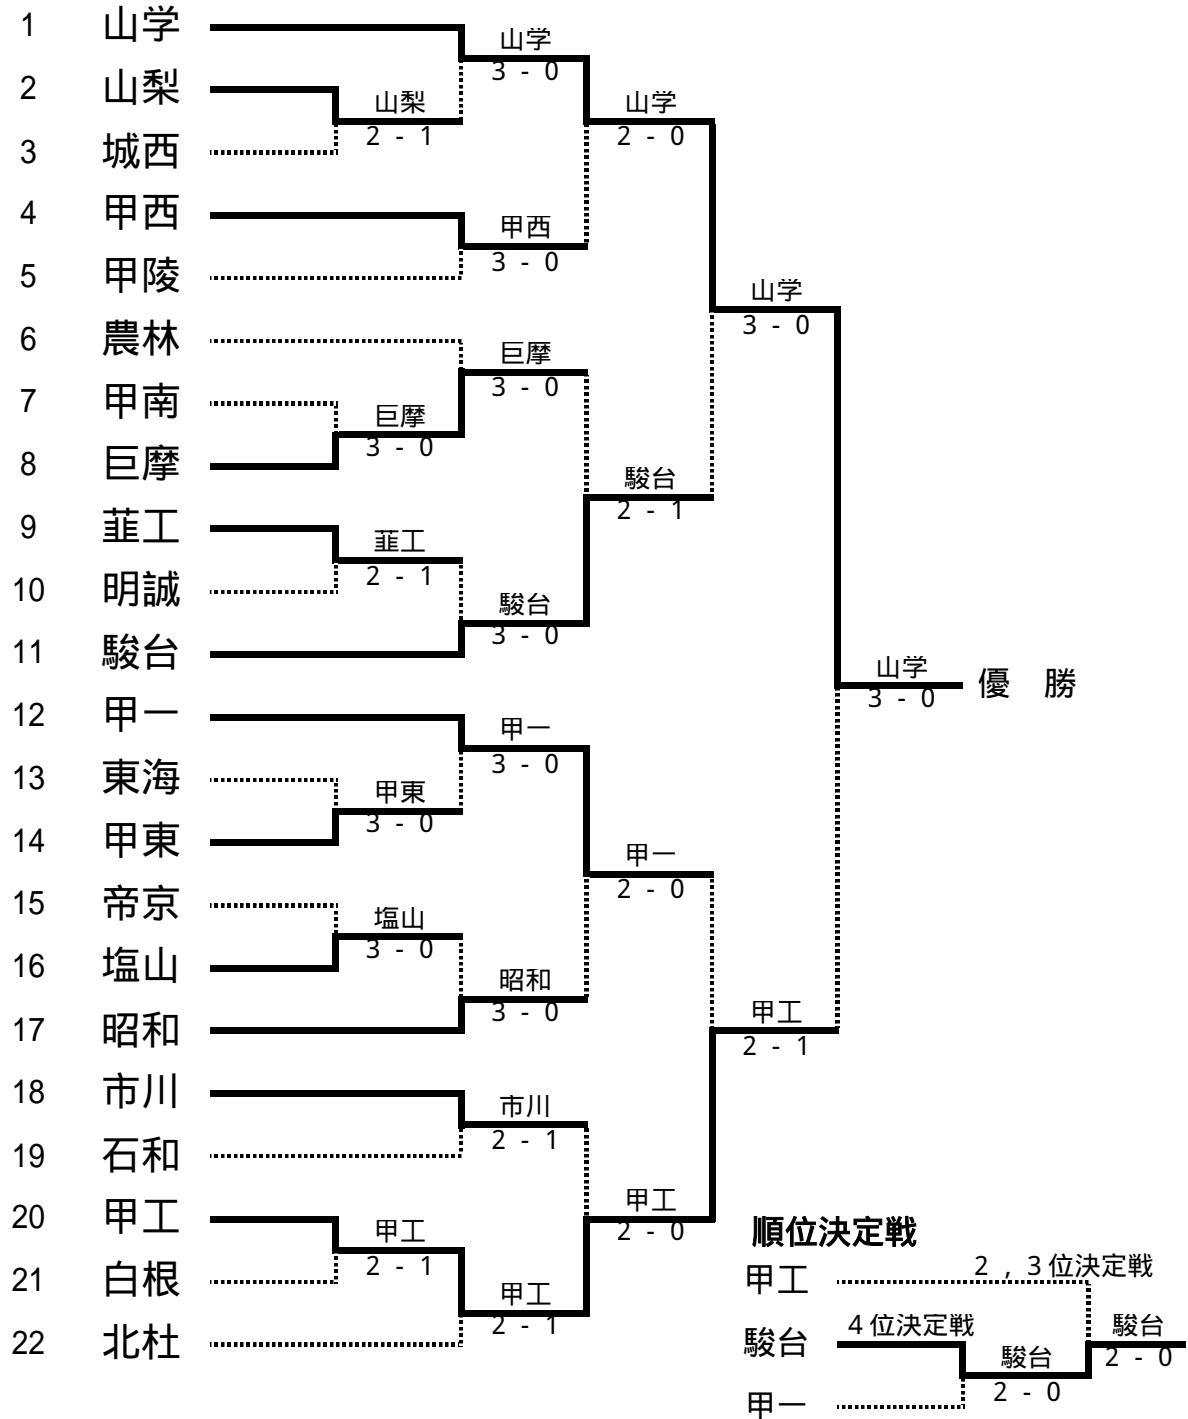

平成18年度

山梨県高等学校総合体育大会テニス大会

日程 5/10

会場 小瀬

男子団体

1位 山梨学院大学附属高校 2位 駿台甲府高校は関東大会へ