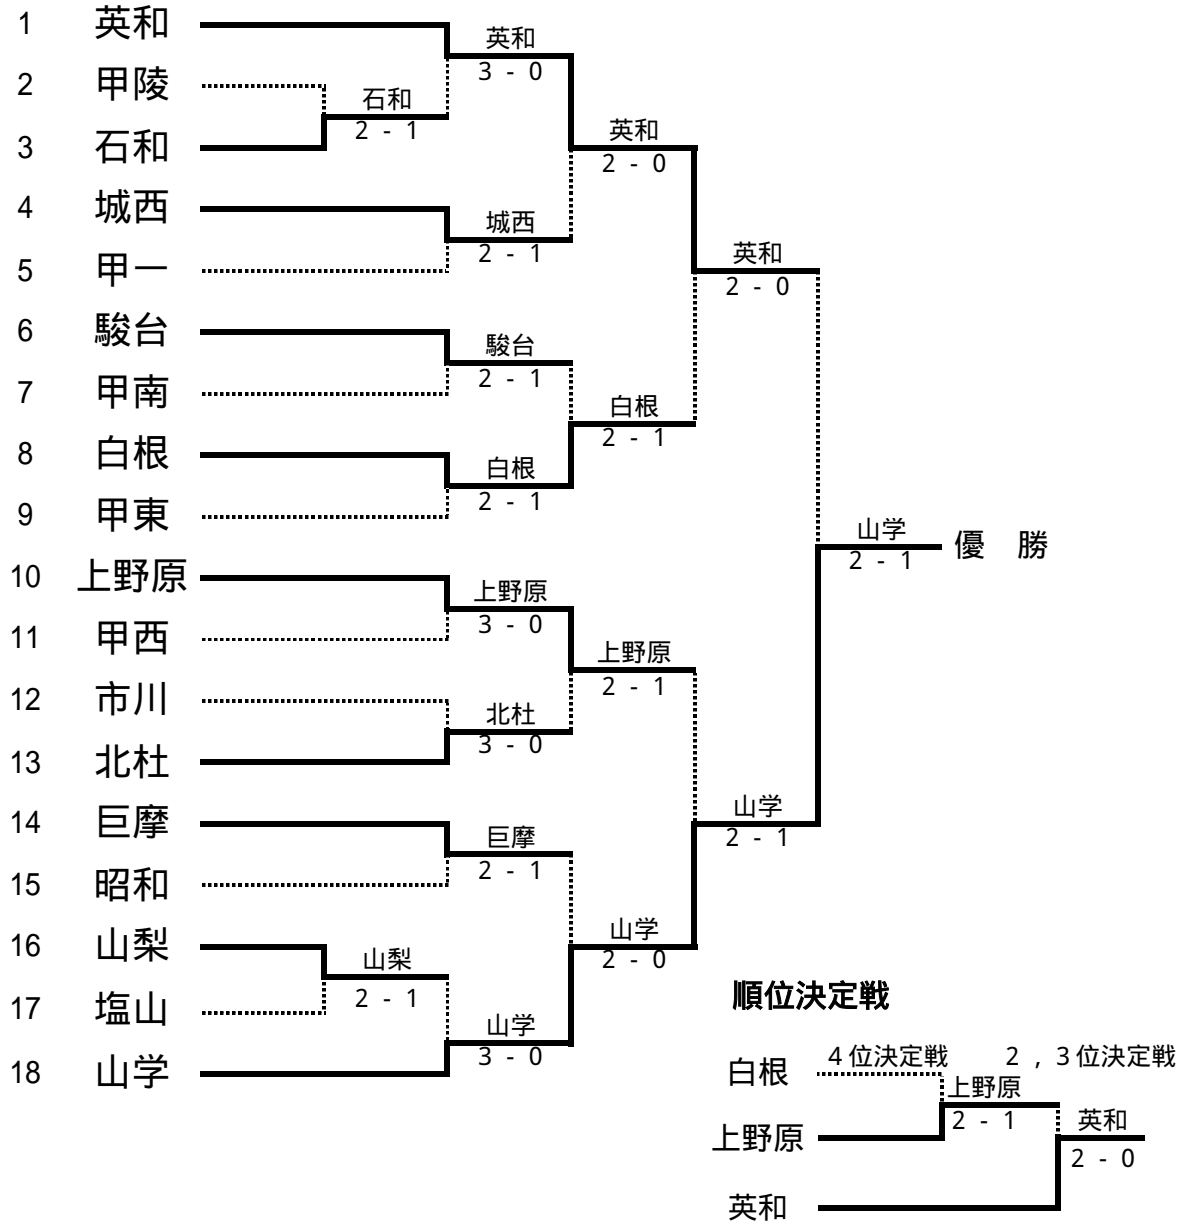

平成18年度

山梨県高等学校総合体育大会テニス大会

日程 5/10

会場 小瀬

女子団体

1位 山梨学院大学附属高校 2位 山梨英和高校は関東大会へ

団体戦登録メンバー並びに順位表

	学校名	1		2		3		4		5	
		選手名	学年	選手名	学年	選手名	学年	選手名	学年	選手名	学年
1	英和	浅野亜由美	2	京嶋 亜弓	2	近藤 美帆	2	笠井 杏里	1	梁瀬 玲	1
2	甲陵	清水真理子	3	増澤 寛子	3	一瀬 理恵	3	吉沢美紗子	2	小田切希衣	2
3	石和	長田 桃子	2	竹下 ゆか	2	村松 杏奈	2	五味友里亜	2	新田 莉沙	2
4	城西	杉本 美佳	2	保坂あずさ	3	幡野 有美	2	望月久美子	2	七澤友里子	2
5	甲一	石原 優美	3	上野 早紀	3	堂口 真那	3	飯塚 朋子	3	新開 友香	3
6	駿台	高木すみれ	1	檜本 仁美	3	荘司 梨沙	2	茂原 冴希	3	遠藤 幸	3
7	甲南	川原 世里	2	長谷川悠希	3	石川絵里佳	3	内藤 遥	3	櫻原 麻衣	3
8	白根	小野 夏紀	3	志村 真衣	3	津久井加菜	3	清水 裕衣	3	北村 友香	3
9	甲東	後藤 恵	3	馬場さおり	3	三井 里沙	2	松崎 英里	3	赤池 沙織	3
10	上野原	外地 愛	3	福田 昭子	3	伊志嶺里美	3	奈良えり子	3	柴北みどり	3
11	甲西	岩間 静香	3	中沢 千尋	3	小山くるみ	3	滝花 瞳	3	岡本 香織	3
12	市川	相田 歩美	3	長田 瑞希	3	山下 美結	3	安藤 智子	2	川口 理恵	2
13	北杜	菊原 弥恵	3	輿水 小津江	3	大柴さやか	2	渡辺 夕貴	3	清水 麻美子	3
14	巨摩	櫻田 みゆき	3	宮下佳代子	3	中沢 悠奈	3	中込 梨菜	3	齊藤 沙織	3
15	昭和	深沢 恵利	2	中澤 知美	3	渡邊 佳奈	3	長谷川千恵	2	千明 未奈	2
16	山梨	上田 綾娘	3	窪田すなお	3	佐藤 夏希	3	北井 千絵	3	河野 諒子	3
17	塩山	古屋由紀美	3	前嶋 美香	3	古屋 愛	3	古屋 恵	3	廣瀬 真生	3
18	山学	嶋田 裕美	2	山口 菜摘	2	飯沼 亜純	3	望月 円	2	佐藤真莉子	2