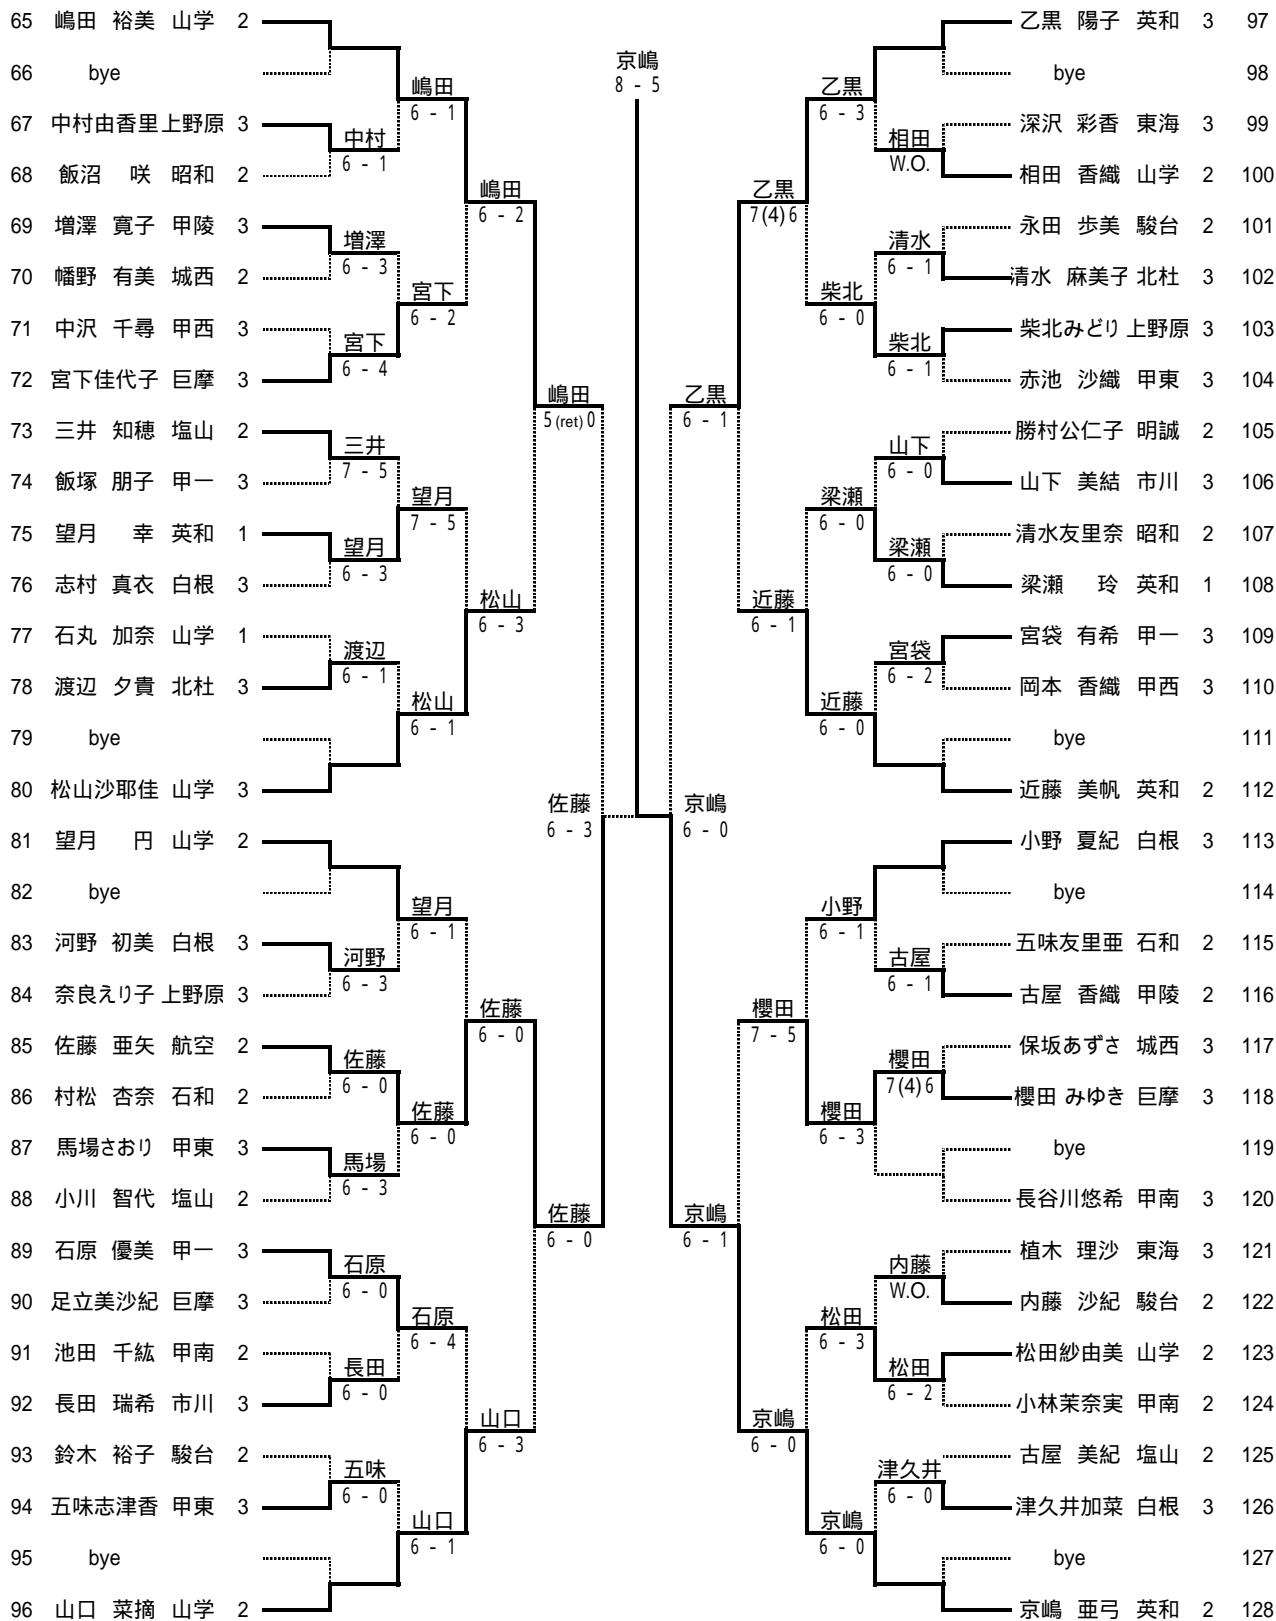

1	飯沼 亜純 山学 嶋田 裕美 山学	3 2		飯沼 嶋田	6-0	京嶋 近藤 8-2	乙黒 浅野	乙黒 陽子 英和 浅野 亜由美 山学	3 2	33
2	bye						乙黒 浅野	武田 名未 山学 乙黒 希望 山学	1 1	34
3	三村 絵里子 昭和 飯沼 咲 昭和	2 2	清水 河野	6-0	飯沼 嶋田		6-4	小川 小川 麻美 明誠 小段 小段 悠子 明誠	2 2	35
4	清水 美圭 白根 河野 初美 白根	3 3	志田 石和	6-0	飯沼 嶋田		6-3	一瀬 理恵 甲陵 吉沢 美紗子 甲陵	3 2	36
5	新田 莉沙 石和 望月 美樹 石和	2 2	志田 米山	6-0	飯沼 嶋田		6-0	中澤 渡邊 知美 昭和 渡邊 佳奈 昭和	3 3	37
6	志田 麻紀子 甲南 米山 早紀 甲南	2 2	W.O.	6-2	杉本 幡野		6-0	川口 理恵 市川 中山 舞 市川	2 2	38
7	中沢 千尋 甲西 清水 奈々 甲西	3 2	杉本 幡野	6-2	飯沼 嶋田		7(11)6	小池 河野 彩花 甲一 前嶋 花形 麻美 甲一	3 3	39
8	杉本 美佳 城西 幡野 有美 城西	2 2	上田 北井	6-1	飯沼 嶋田	笠井 梁瀬 7-5	6-3	小池 前嶋 惠利 塩山 前嶋 美香 塩山	3 3	40
9	上田 綾娘 山梨 北井 千絵 山梨	3 3	上田 北井	6-4	飯沼 嶋田		6-4	清水 平嶋 石川 絵里佳 甲南 内藤 遥 甲南	3 3	41
10	中野 詩織 甲東 保坂 有紀 甲東	3 2	山下 北井	6-2	飯沼 嶋田		6-0	清水 麻美 北杜 平嶋 純子 北杜	3 3	42
11	山下 美結 市川 安藤 智子 市川	3 2	山下 安藤	6-4	望月 萩原		6-1	中村 由香里 上野原 白川 京子 上野原	3 2	43
12	茂原 冴希 駿台 遠藤 幸 駿台	3 3	菊原 大柴	6-0	望月 萩原		6-1	白川 京子 甲西 小山 くるみ 甲西	3 3	44
13	菊原 弥恵 北杜 大柴 さやか 北杜	3 2	望月 萩原	6-3	飯沼 嶋田		6-1	笠井 杏里 英和 梁瀬 玲 英和	1 1	45
14	青山 裕美 甲一 影山 京子 甲一	3 3	望月 萩原	6-1	飯沼 嶋田		6-2	志村 真衣 白根 津久井 加菜 白根	3 3	46
15	望月 幸 英和 萩原 早織 英和	1 1	望月 萩原	6-1	飯沼 嶋田		6-1	後藤 渡邊 美里 巨摩 松崎 千晶 巨摩	3 2	47
16	奈良 えり子 上野原 柴北 みどり 上野原	3 3	望月 佐藤	6-3	飯沼 嶋田	京嶋 近藤 6-1	6-0	後藤 英里 甲東 松崎 英里 甲東	3 3	48
17	望月 円 山学 佐藤 真莉子 山学	2 2	望月 佐藤	6-0	飯沼 嶋田		6-1	松山 沙耶佳 山学 西海 祥子 山学	3 2	49
18	戸田 和佳 甲東 石原 香奈子 甲東	3 3	細田 宮坂	6-1	望月 佐藤		6-1	古屋 知佳 山梨 川崎 満理奈 山梨	2 2	50
19	細田 由香里 英和 宮坂 芳青 英和	2 2	W.O.	6-0	望月 佐藤		6-2	加藤 愛 石和 古屋 七蘭 石和	2 2	51
20	七澤 友里子 城西 幡野 麻愛 城西	2 2	野沢 名取	6-3	相田 長田		6-2	小田切 希衣 甲陵 小野 彩奈 甲陵	2 2	52
21	清水 真理子 甲陵 増澤 寛子 甲陵	3 3	相田 長田	6-1	外地 福田		6-3	伊志嶺 梨沙 駿台 安田 みず紀 駿台	2 2	53
22	野沢 佳代 甲西 名取 沙紀 甲西	2 2	相田 長田	6-1	外地 福田		6-2	伊志嶺 里美 上野原 佐藤 智美 上野原	3 2	54
23	小林 理恵 山梨 河野 諒子 山梨	3 3	坂本 古屋	6-2	山口 菊島		6-3	深沢 惠利 昭和 千明 未奈 昭和	2 2	55
24	相田 歩美 市川 長田 瑞希 市川	3 3	坂本 古屋	6-1	山口 菊島		6-3	千明 悠奈 巨摩 中沢 悠奈 巨摩	3 3	56
25	上野 早紀 甲一 藤井 咲 甲一	3 3	山口 菊島	6-1	外地 福田		6-0	齊藤 夏紀 白根 小野 裕衣 白根	3 3	57
26	坂本 麻有子 駿台 古屋 彩花 駿台	2 2	野沢 名取	6-3	相田 長田		6-0	樋口 友理 塩山 中村 美沙子 塩山	3 3	58
27	山口 菜摘 山学 菊島 奈美 山学	2 1	野沢 名取	6-3	相田 長田		7(7)6	相田 香織 山学 松田 紗由美 山学	2 2	59
28	長谷部 美穂 巨摩 小林 梨沙 巨摩	3 2	野沢 名取	6-1	外地 福田		6-0	望月 あずさ 城西 保坂 久美子 城西	3 2	60
29	志村 美紀 石和 山本 幸奈 石和	2 2	野沢 名取	6-1	外地 福田		6-4	辻 久美子 甲東 小池 亜実 甲東	3 3	61
30	奥水 小津 北杜 渡辺 夕貴 北杜	3 3	野沢 名取	6-1	外地 福田		6-0	矢崎 理宝 甲南 櫻原 麻衣 甲南	3 3	62
31	井口 加奈子 塩山 廣瀬 真生 塩山	3 3	野沢 名取	6-1	外地 福田		6-0	瀬戸 ひとみ 上野原 梶原 理香 上野原	2 2	63
32	福田 昭子 上野原	3	野沢 名取	6-0	外地 福田		6-0	京嶋 亜弓 英和 近藤 美帆 英和	2 2	64