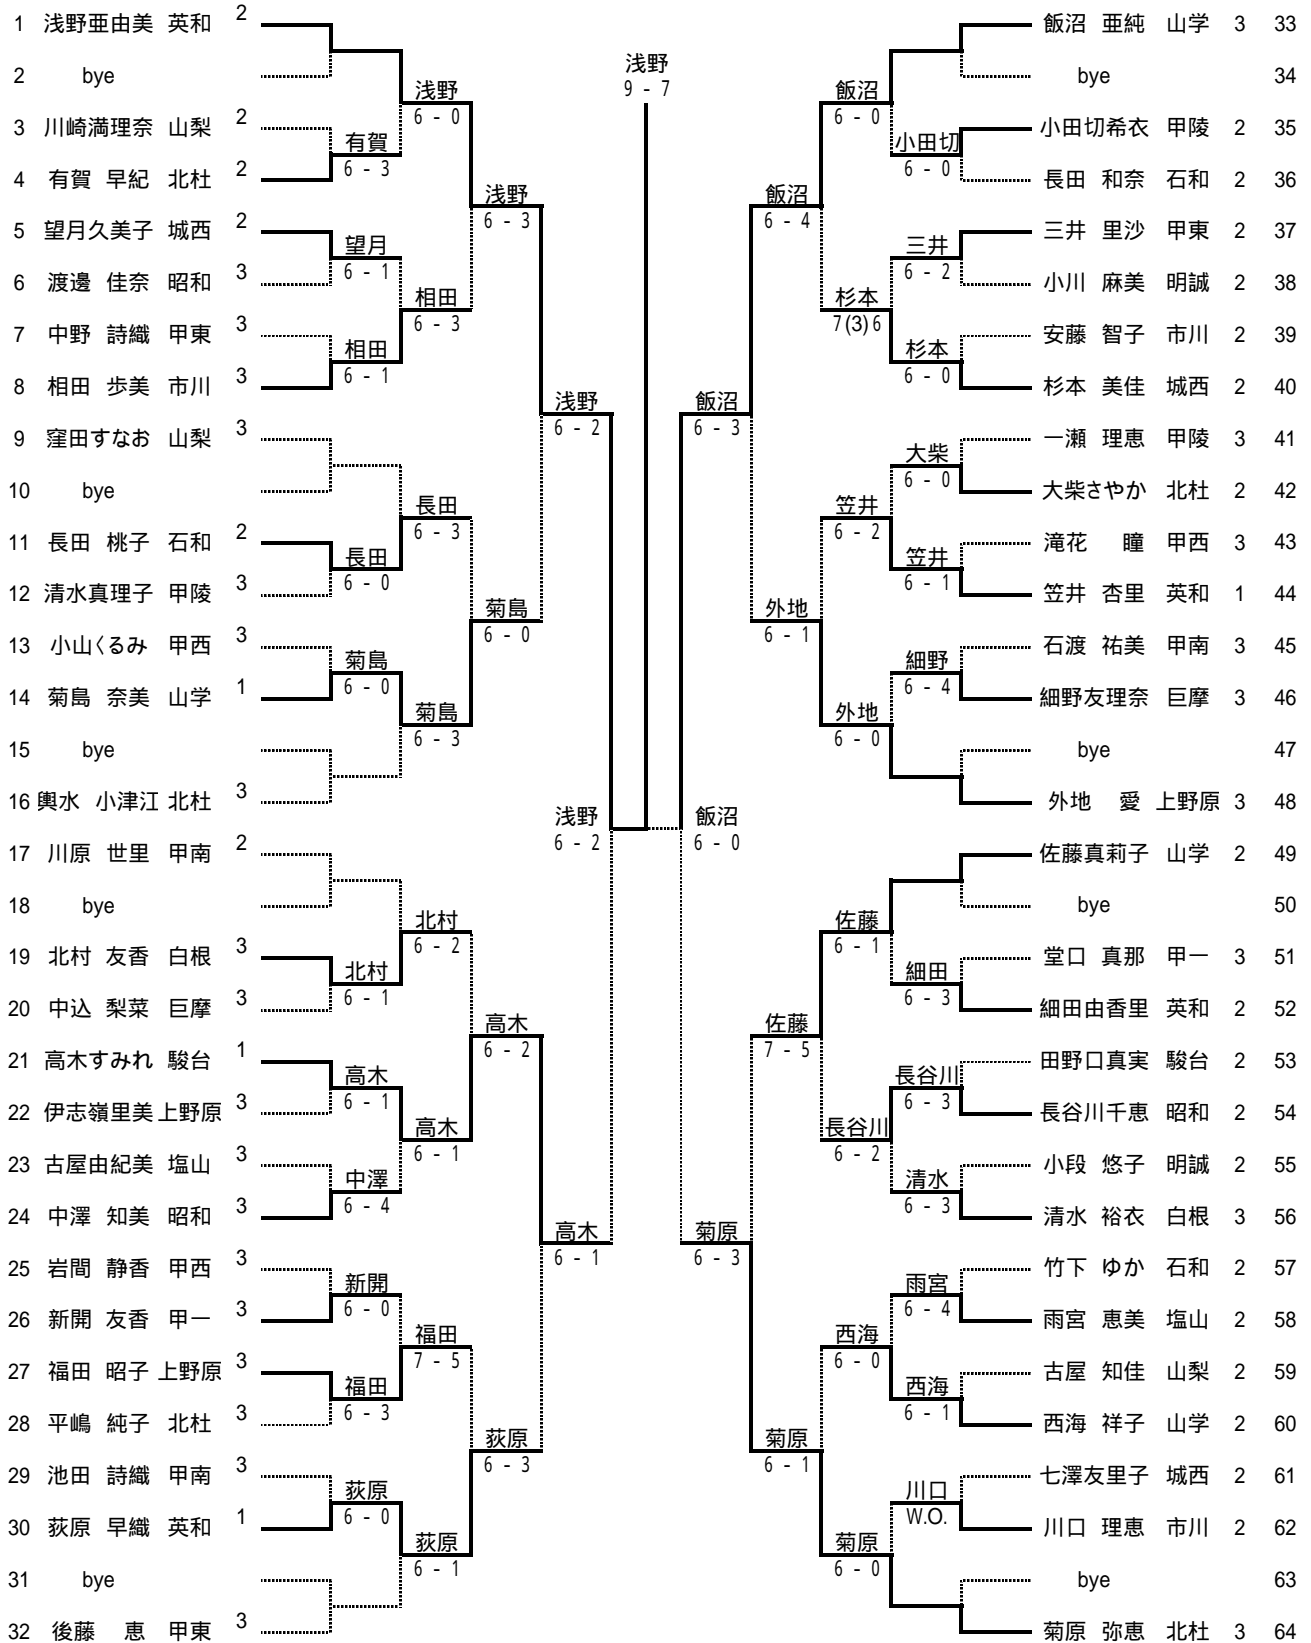

日程	5 / 6・7・12
会場	小瀬スポーツ公園テニス場