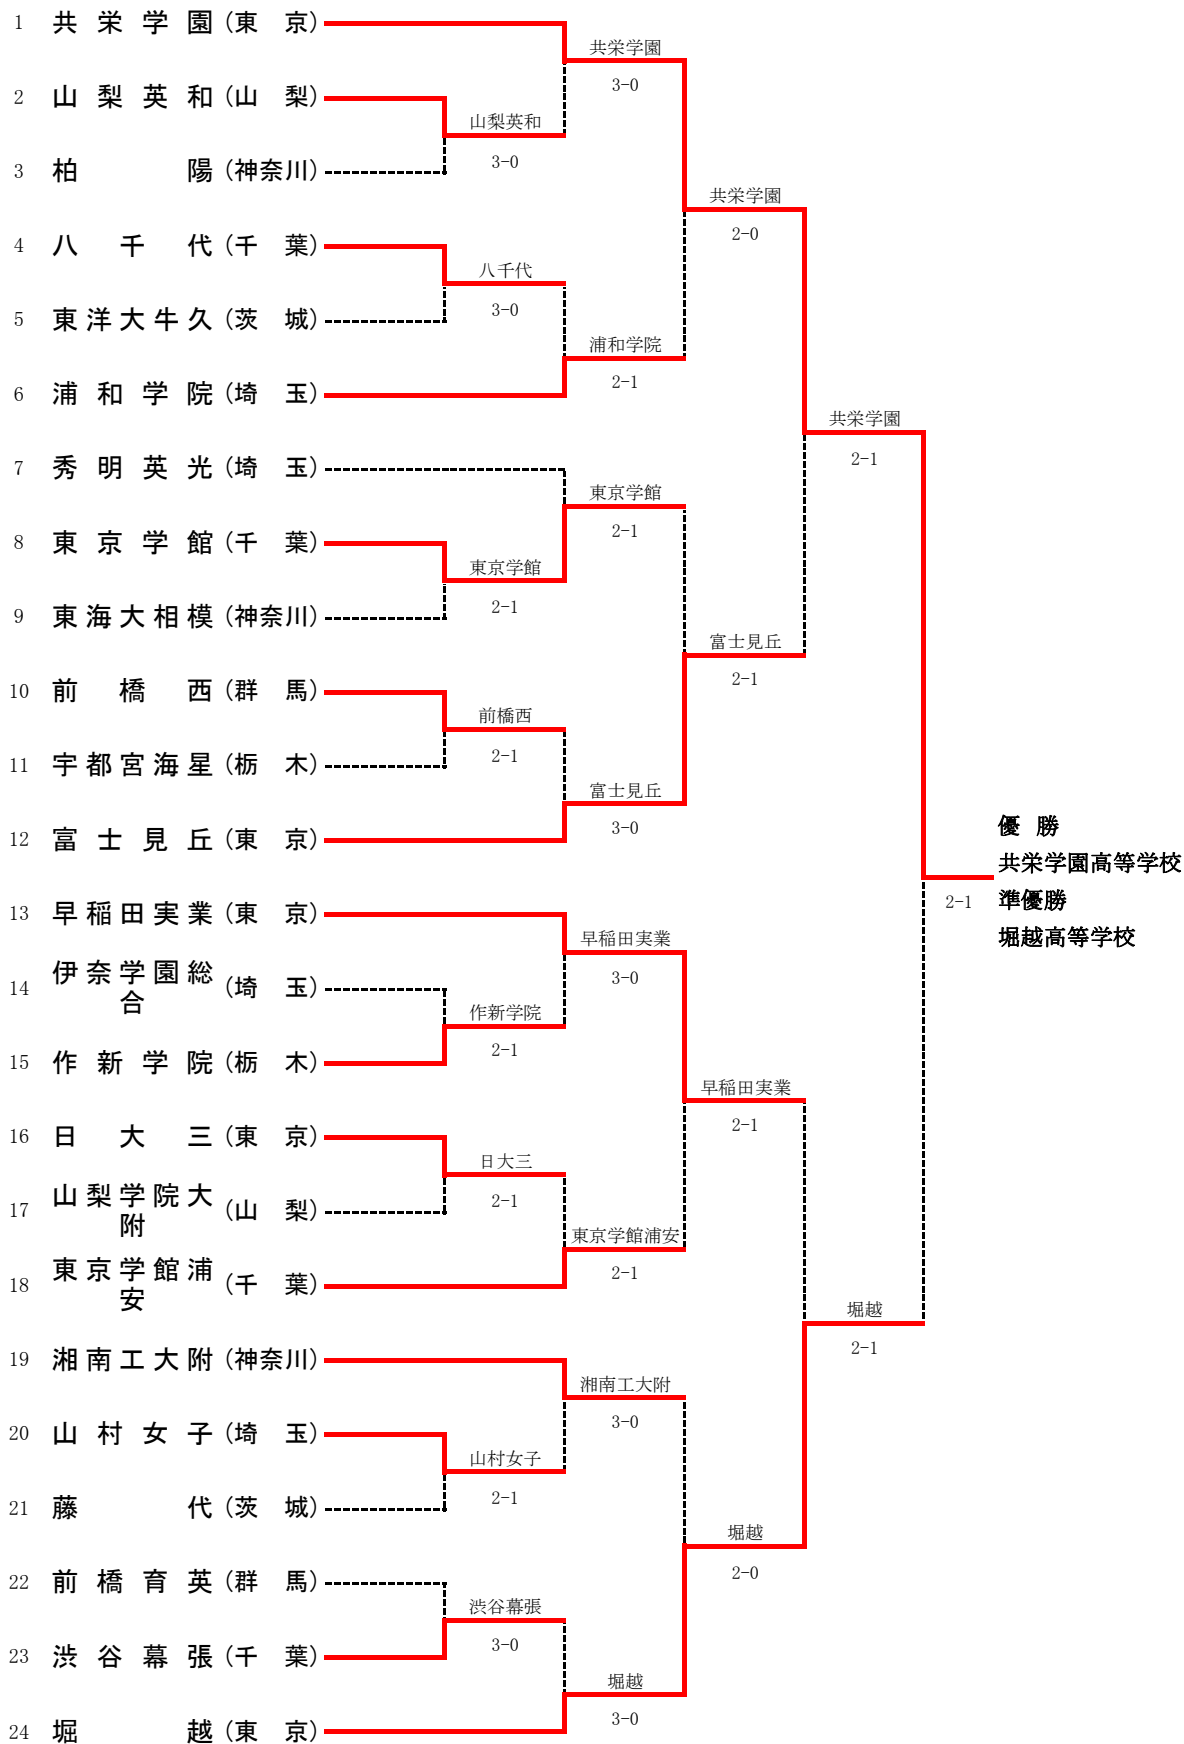

平成17年度 関東高等学校テニス大会
男子団体戦

シード順位

1. 湘南工大附(神奈川) 2. 東京学館浦安(千葉) 3. 法政二(神奈川) 4. 東海大菅生(東京)

平成17年度 関東高等学校テニス大会

女子団体戦

優勝
共栄学園高等学校
準優勝
堀越高等学校

シード順位

1. 共栄学園 (東京)
2. 堀越 (東京)
3. 早稲田実業 (東京)
4. 富士見丘 (東京)