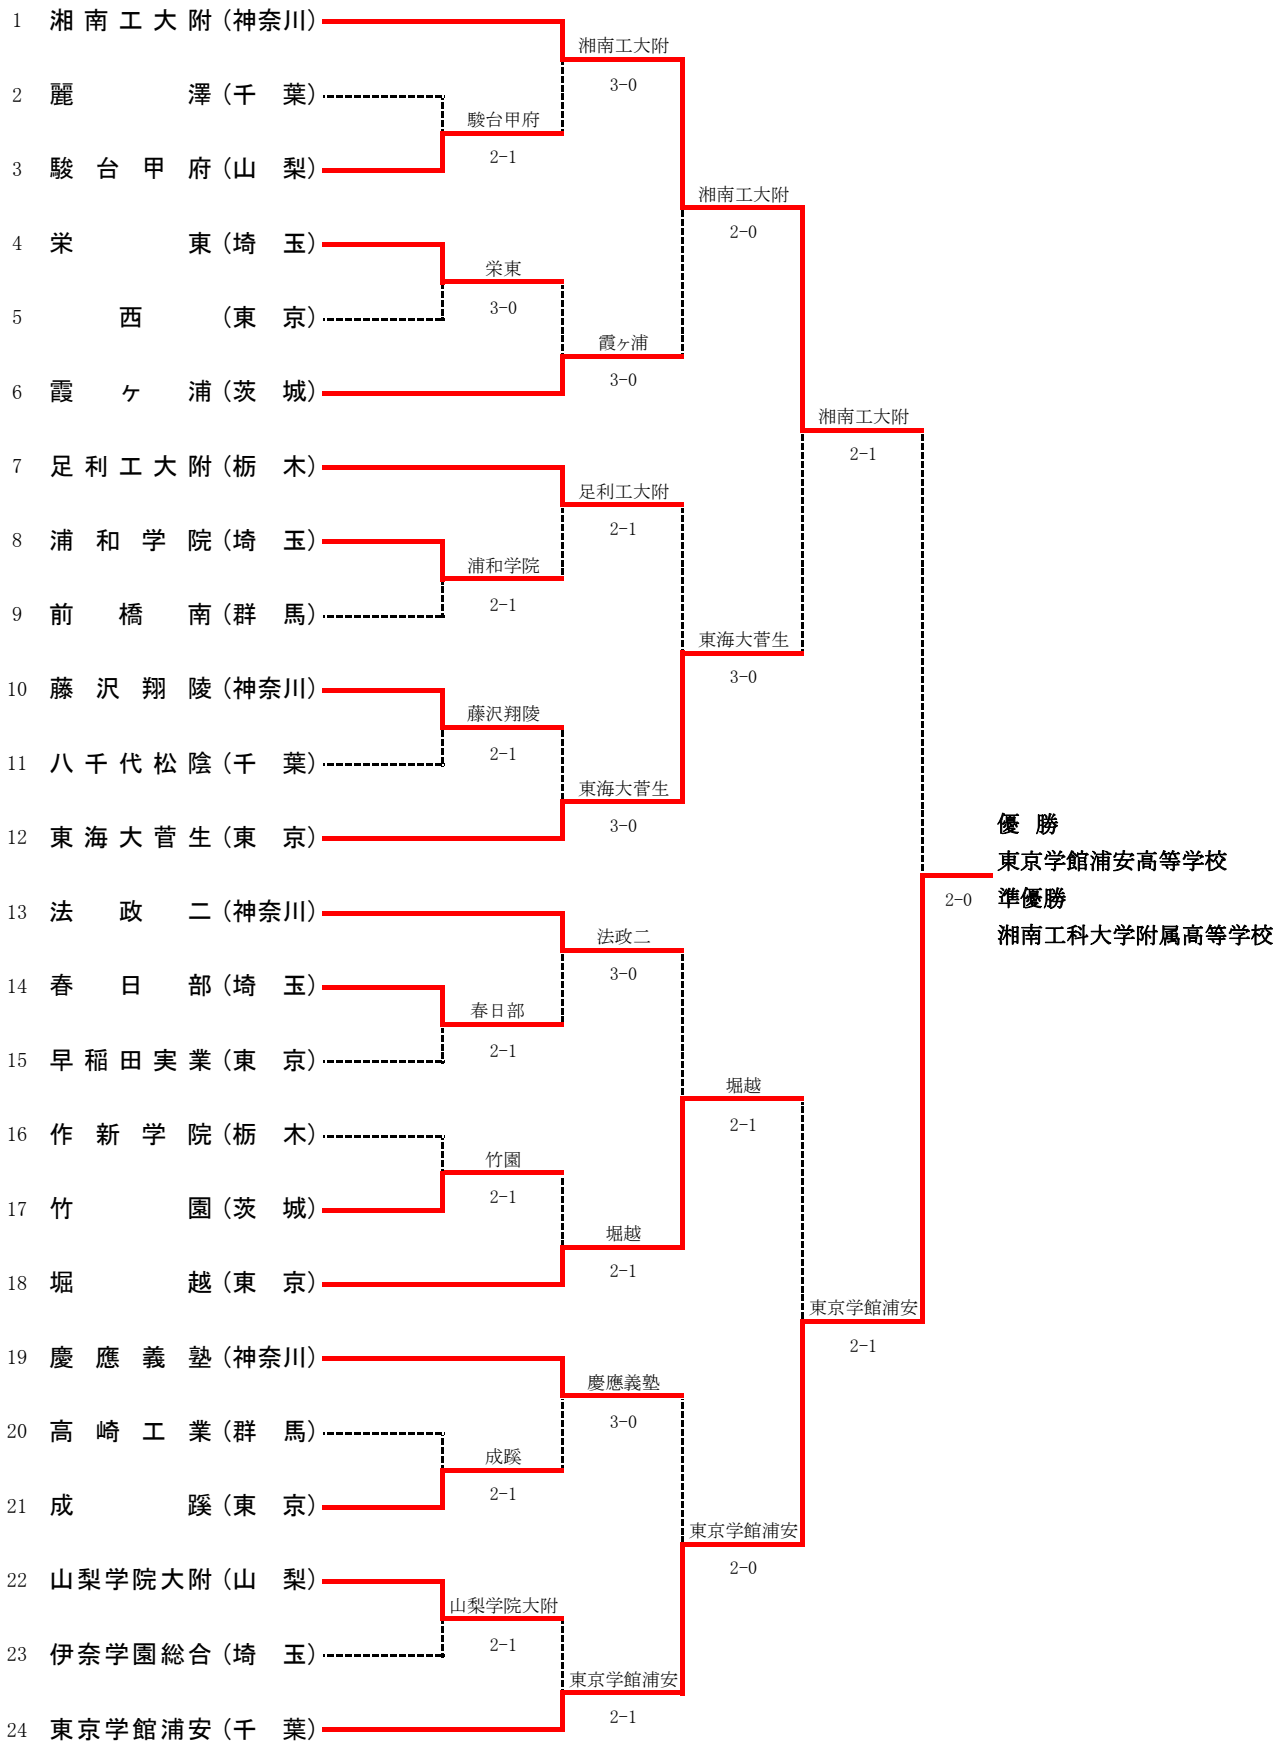

平成17年度 関東高等学校テニス大会
男子団体戦

シード順位

1. 湘南工大附(神奈川) 2. 東京学館浦安(千葉) 3. 法政二(神奈川) 4. 東海大菅生(東京)

平成17年度 関東高等学校テニス大会

女子団体戦

優勝
共栄学園高等学校
準優勝
堀越高等学校

シード順位

1. 共栄学園 (東京)
2. 堀越 (東京)
3. 早稲田実業 (東京)
4. 富士見丘 (東京)