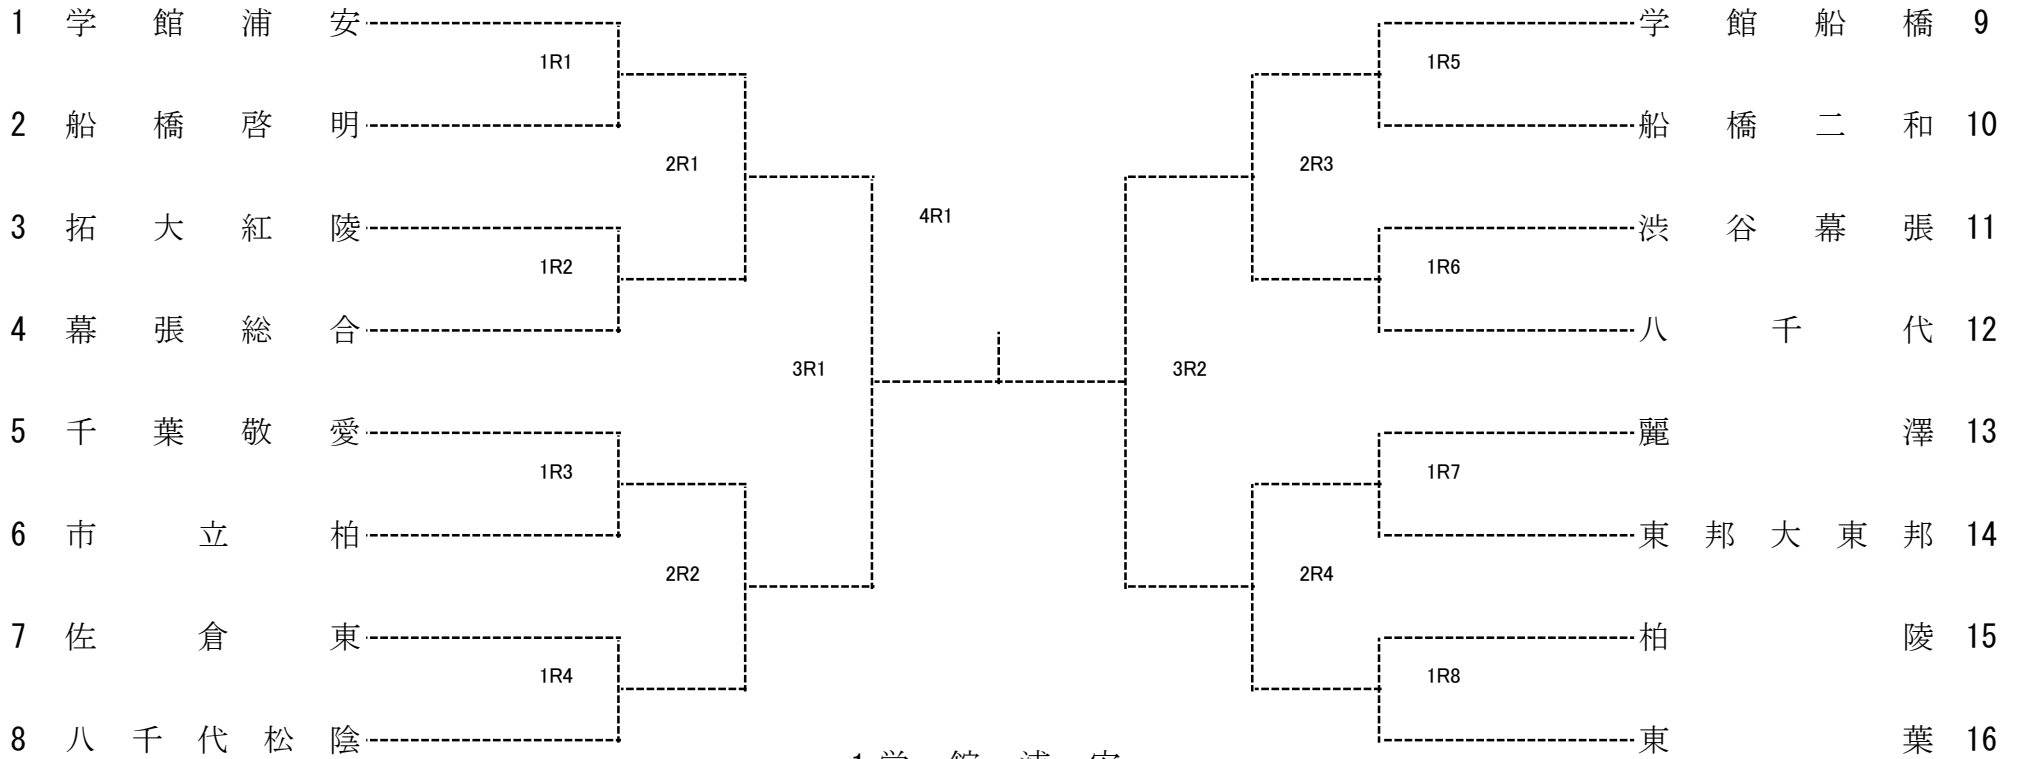

# 男子団体

- 1 学 館 浦 安
- 2 東 葉
- 3 学 館 船 橋
- 4 八 千 代 松 陰