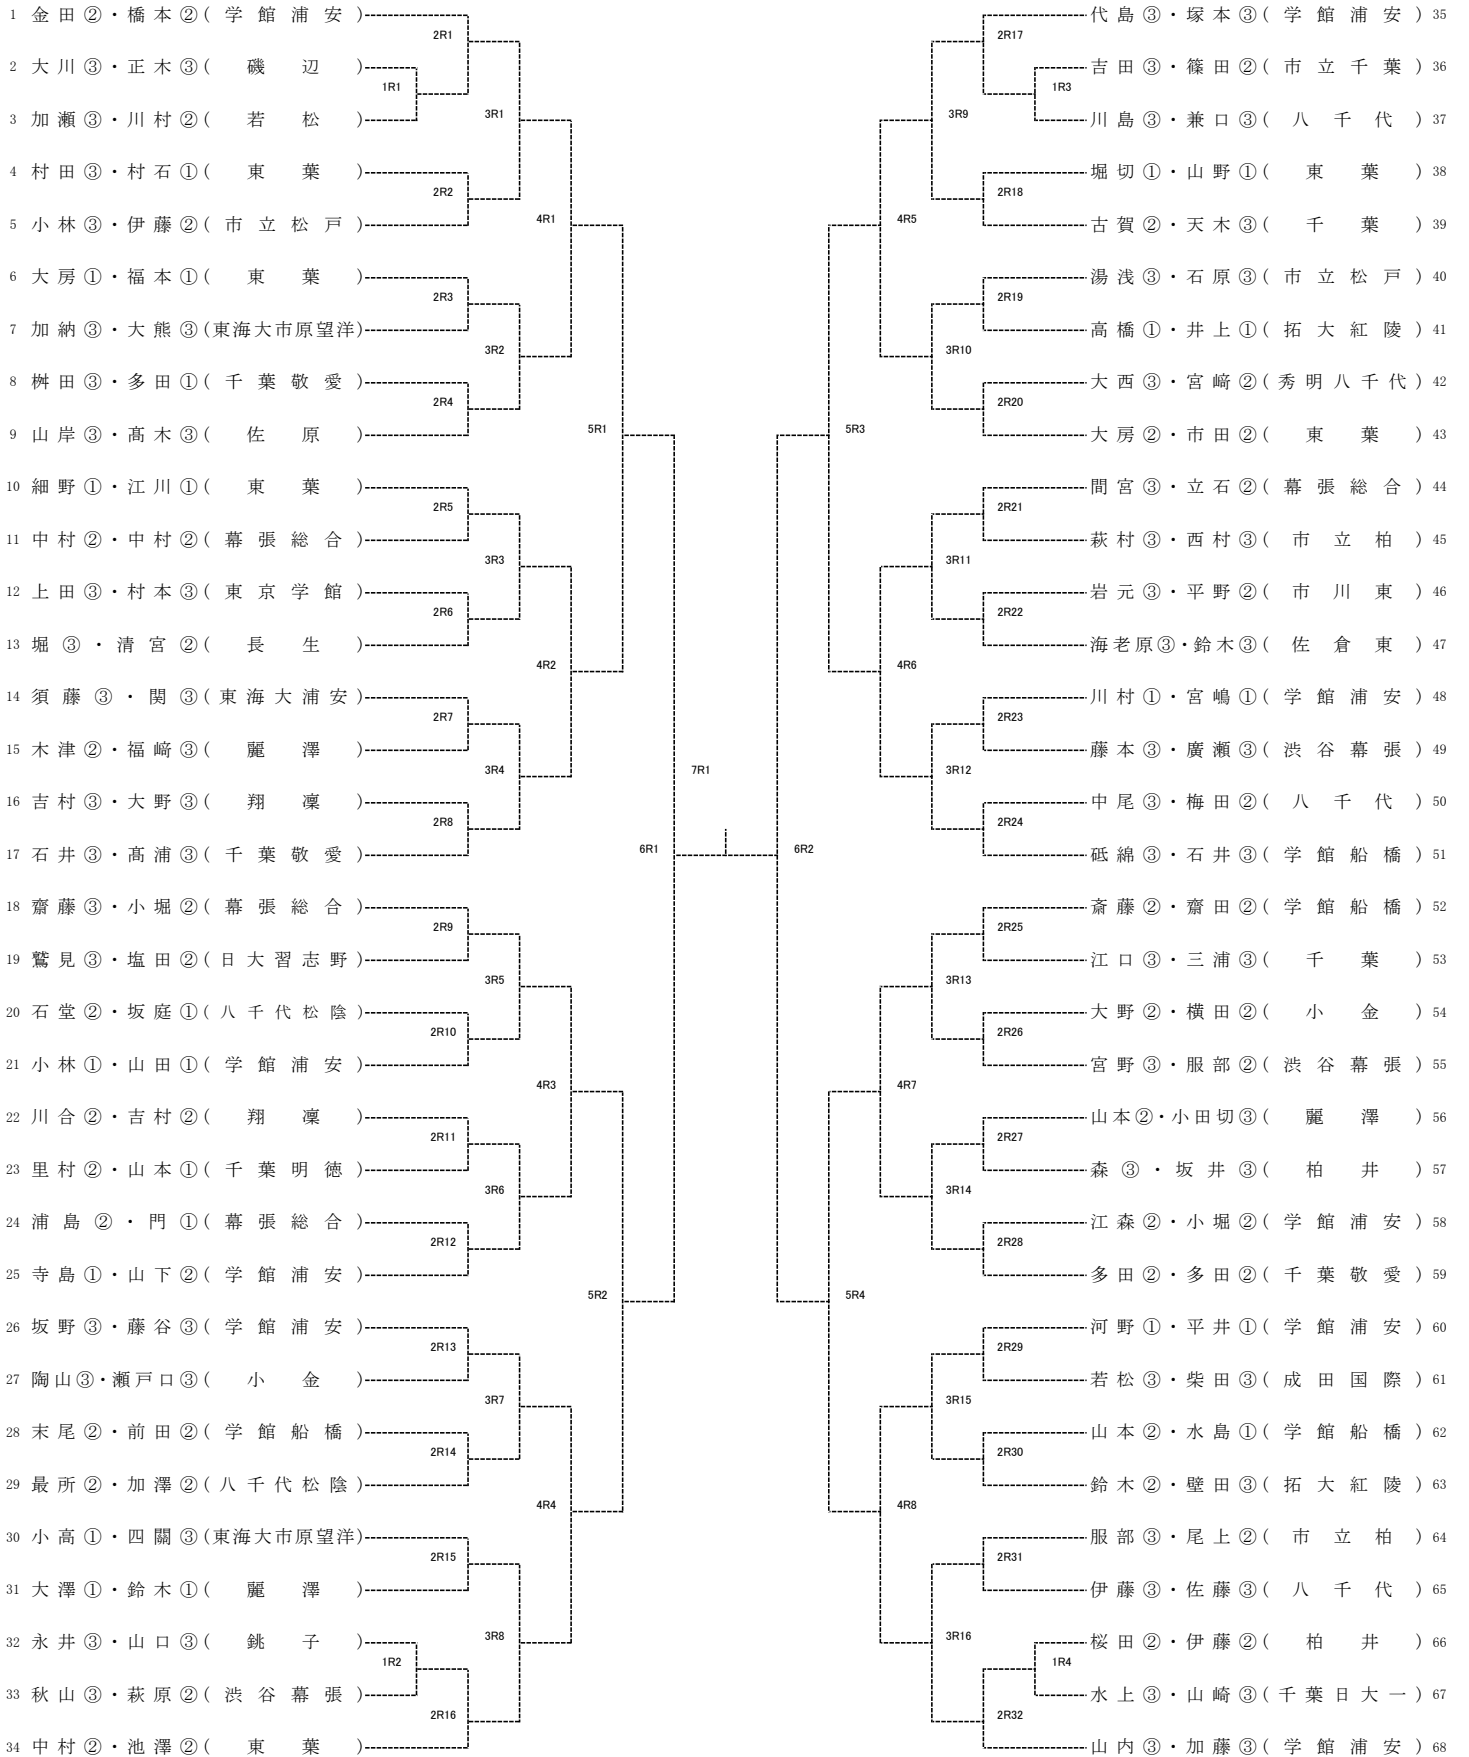

男子ダブルス（リドロー）

- 1 金田②・橋本② (学館浦安)
- 2 山内③・加藤③ (学館浦安)
- 3 代島③・塚本③ (学館浦安)
- 4 中村②・池澤② (東葉)