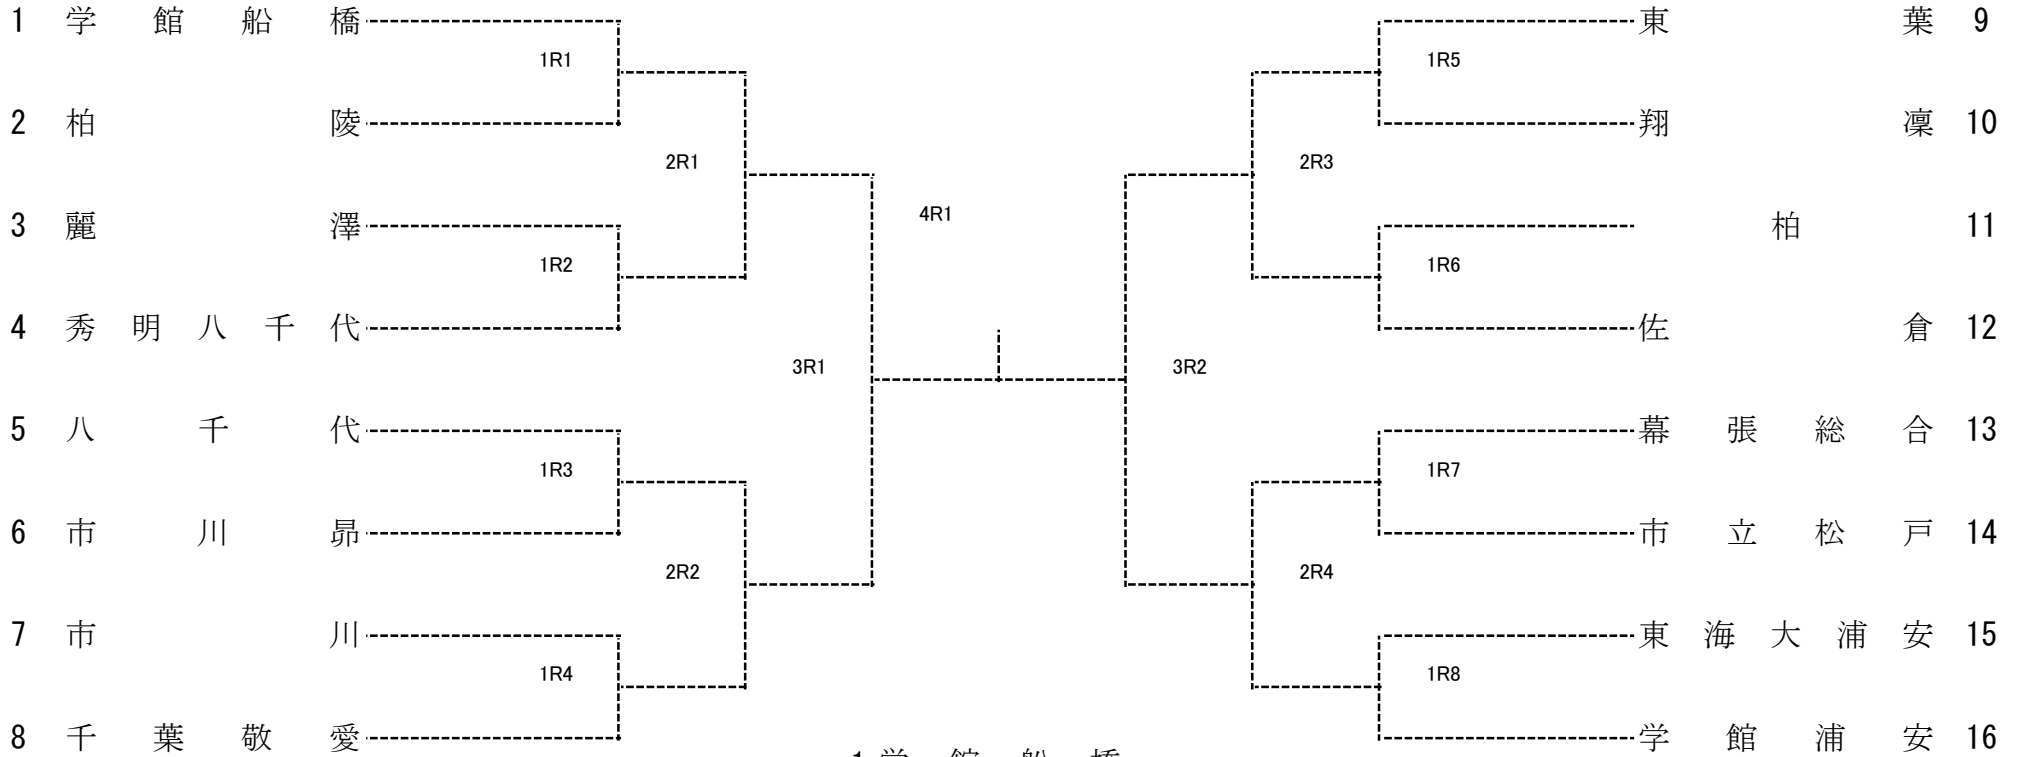

女子団体

- 1 学 館 船 橋
- 2 学 館 浦 安
- 3 東 葉
- 4 千 葉 敬 愛