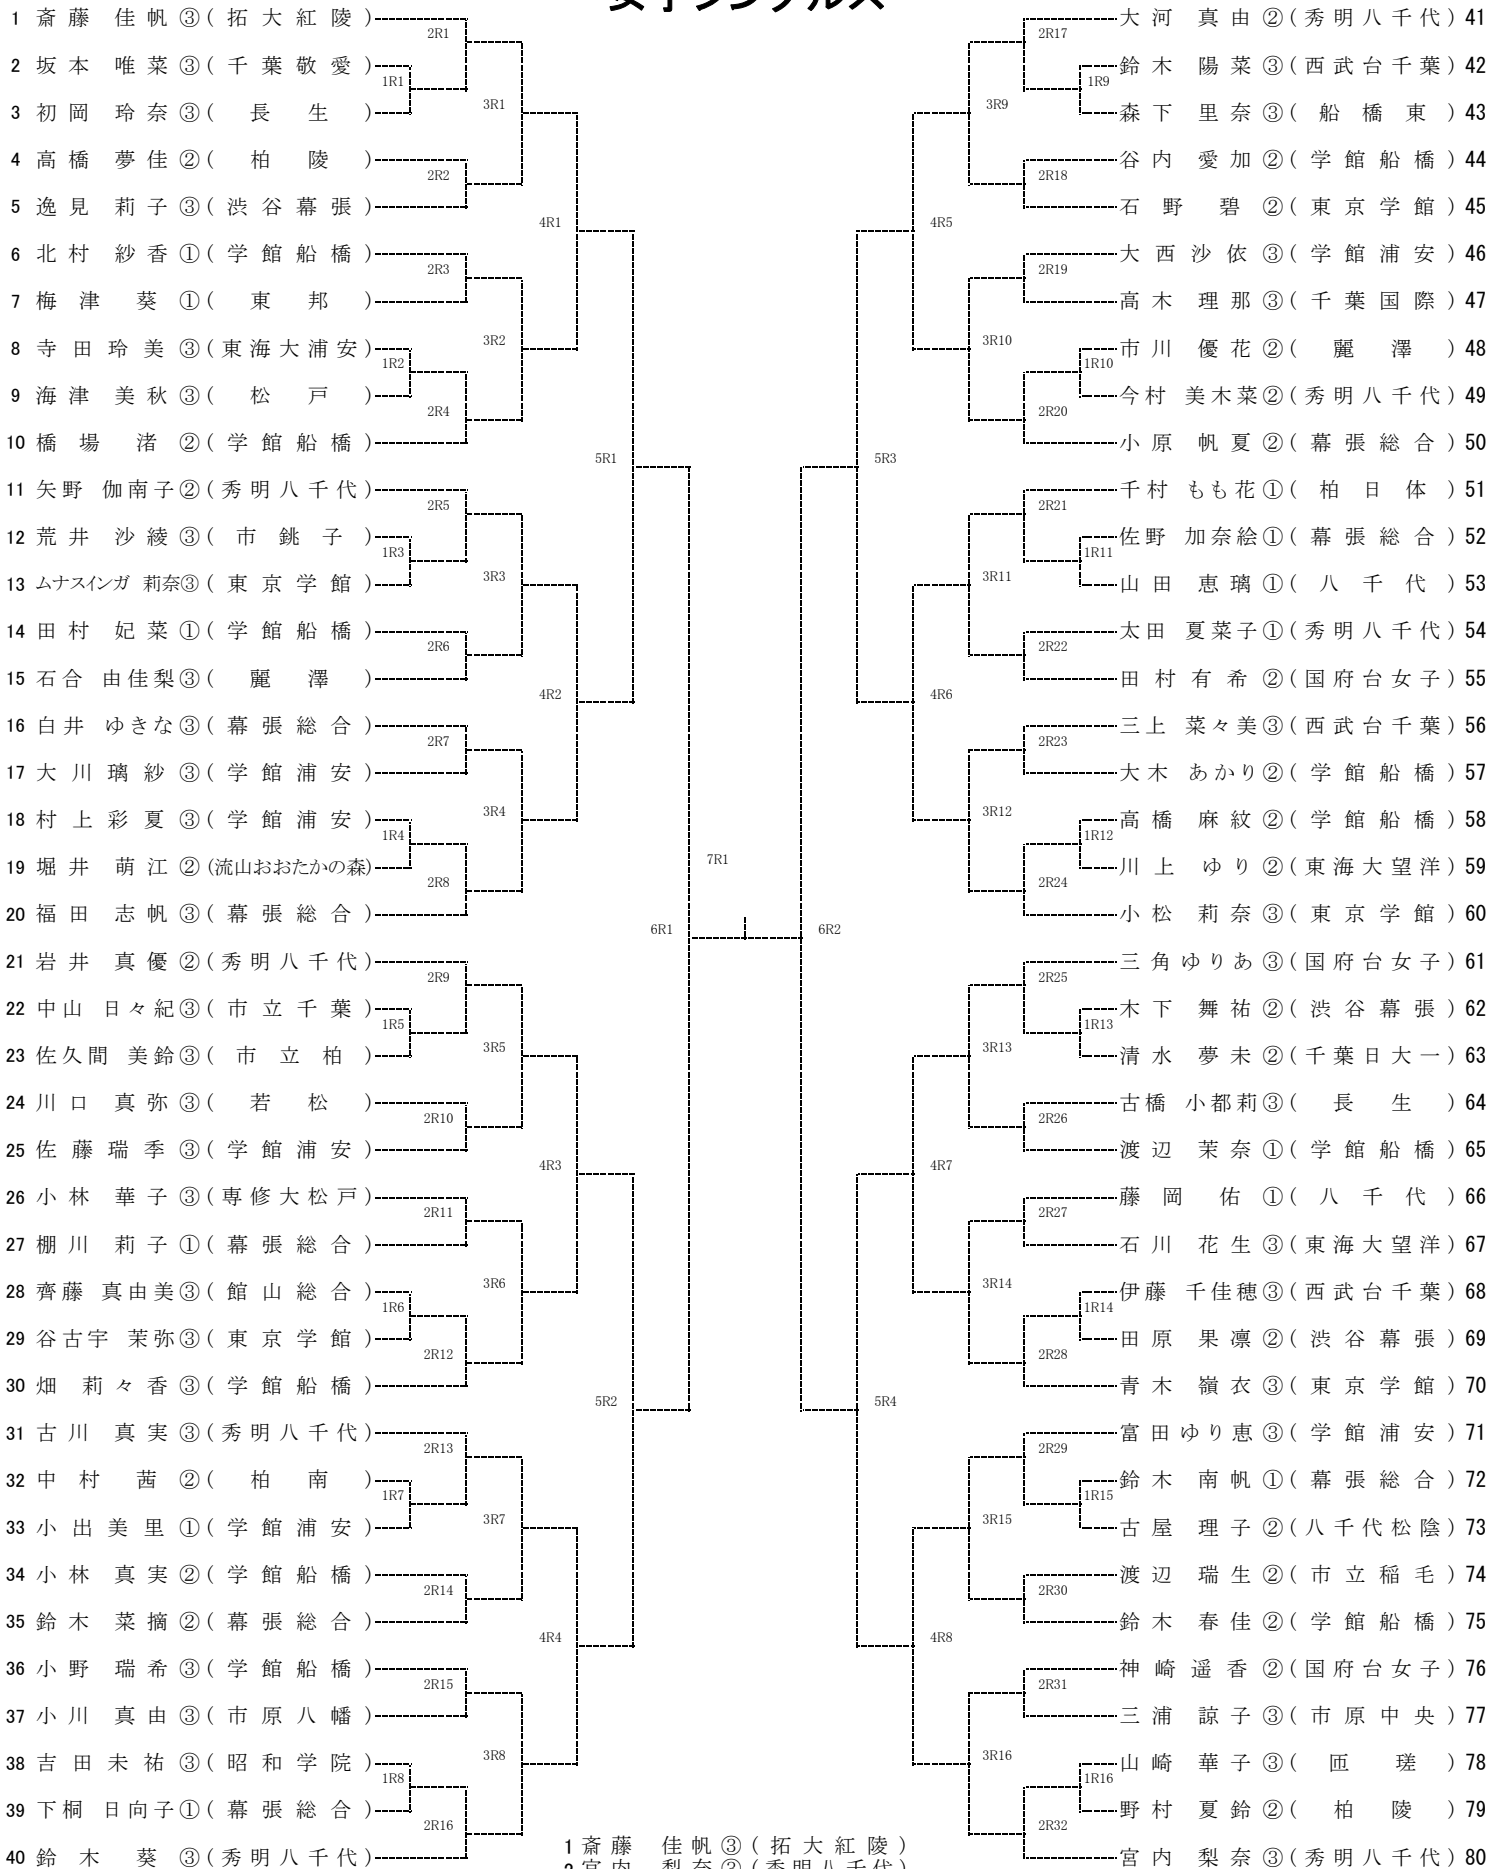

# 女子シングルス

- 1 齋藤 佳帆 ③ (拓大紅陵)
- 2 宮内 梨奈 ③ (秀明八千代)
- 3 大河 真由 ② (秀明八千代)
- 4 鈴木 葵 ③ (秀明八千代)