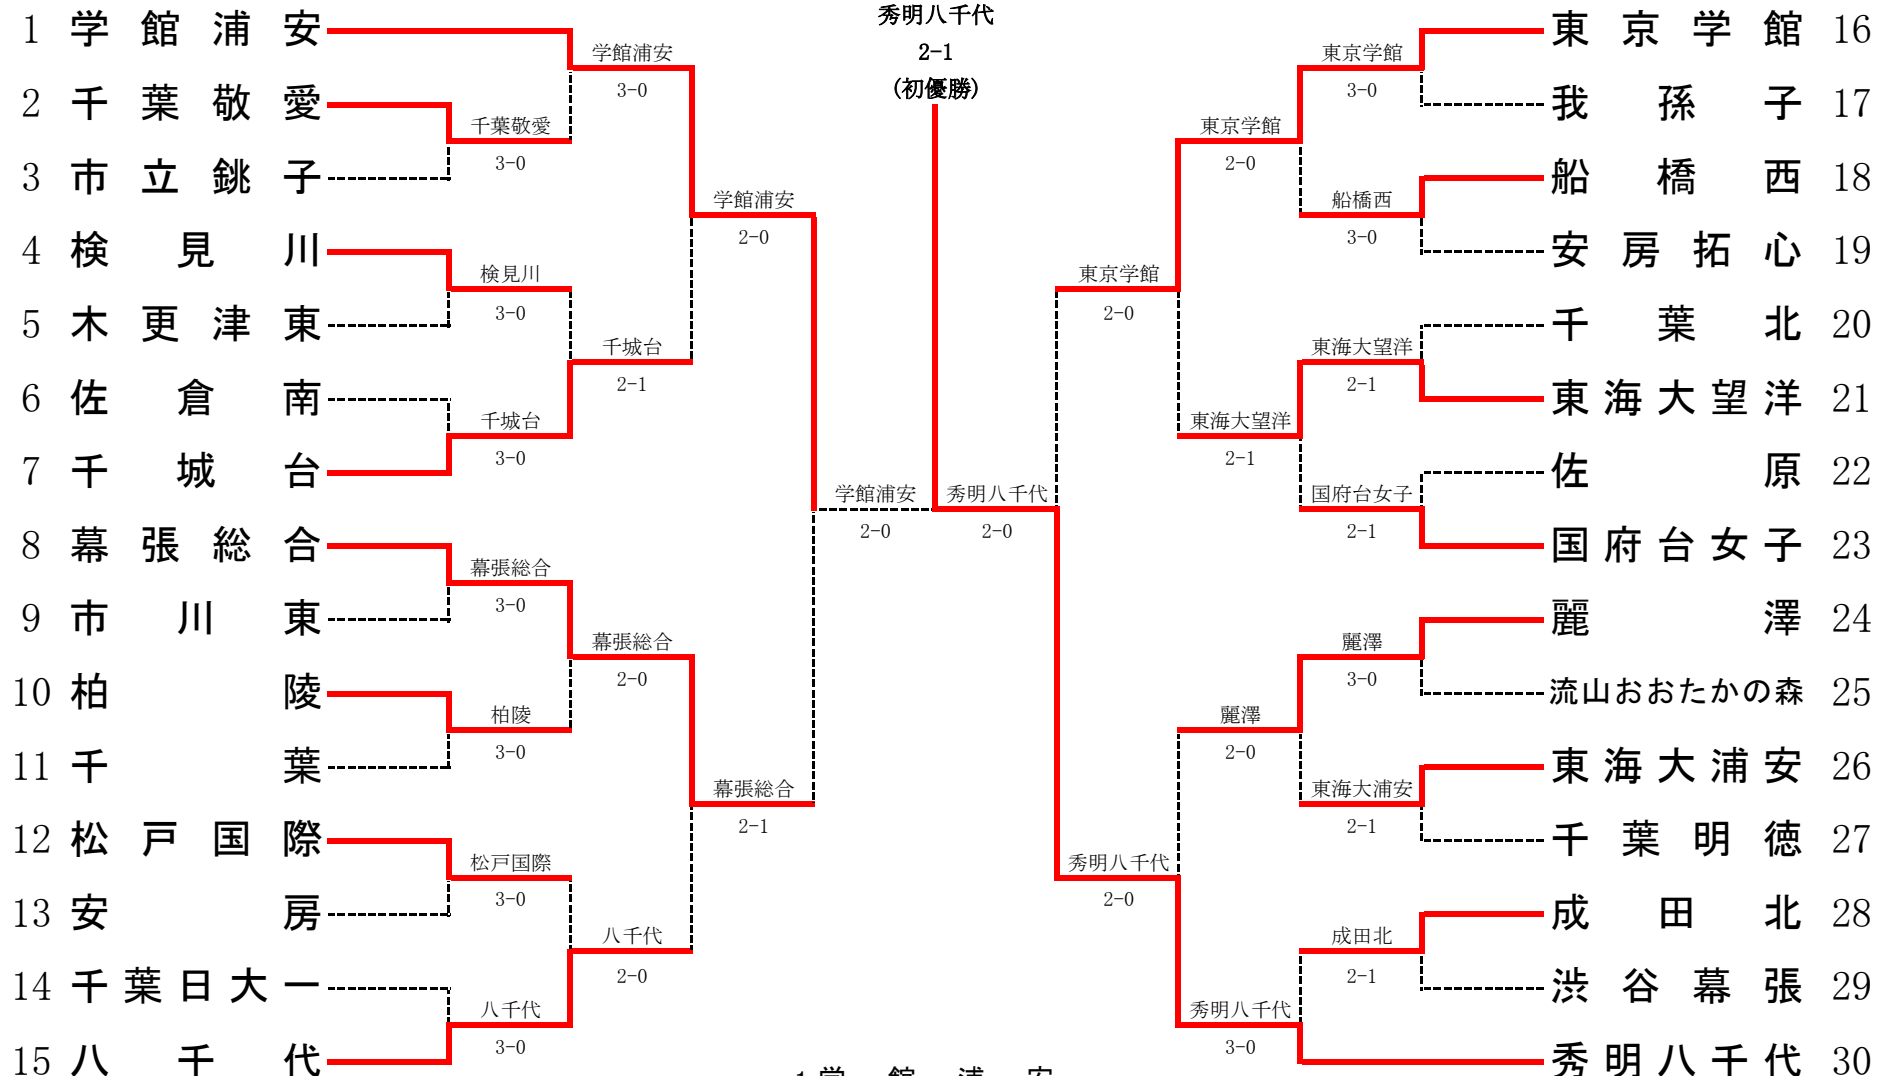

平成20年度 関東高等学校テニス大会千葉県予選会 女子団体

優勝

秀明八千代
2-1
(初優勝)

3位決定戦

- 1 学館浦安
- 2 秀明八千代
- 3 東京学館
- 4 八千代