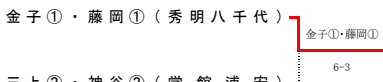

女子ダブルス

3位決定戦

2位決定戦

- 1 猪俣③・斉藤③ (学館浦安)
- 2 鳩川②・吉田② (東京学館)
- 3 米原③・千葉② (八千代)
- 4 尾形③・深谷③ (八千代)