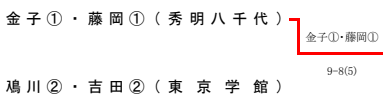

女子ダブルス

3位決定戦

2位決定戦

- 1 猪俣③・斉藤③ (学館浦安)
- 2 鳩川②・吉田② (東京学館)
- 3 米原③・千葉② (八千代)
- 4 尾形③・深谷③ (八千代)