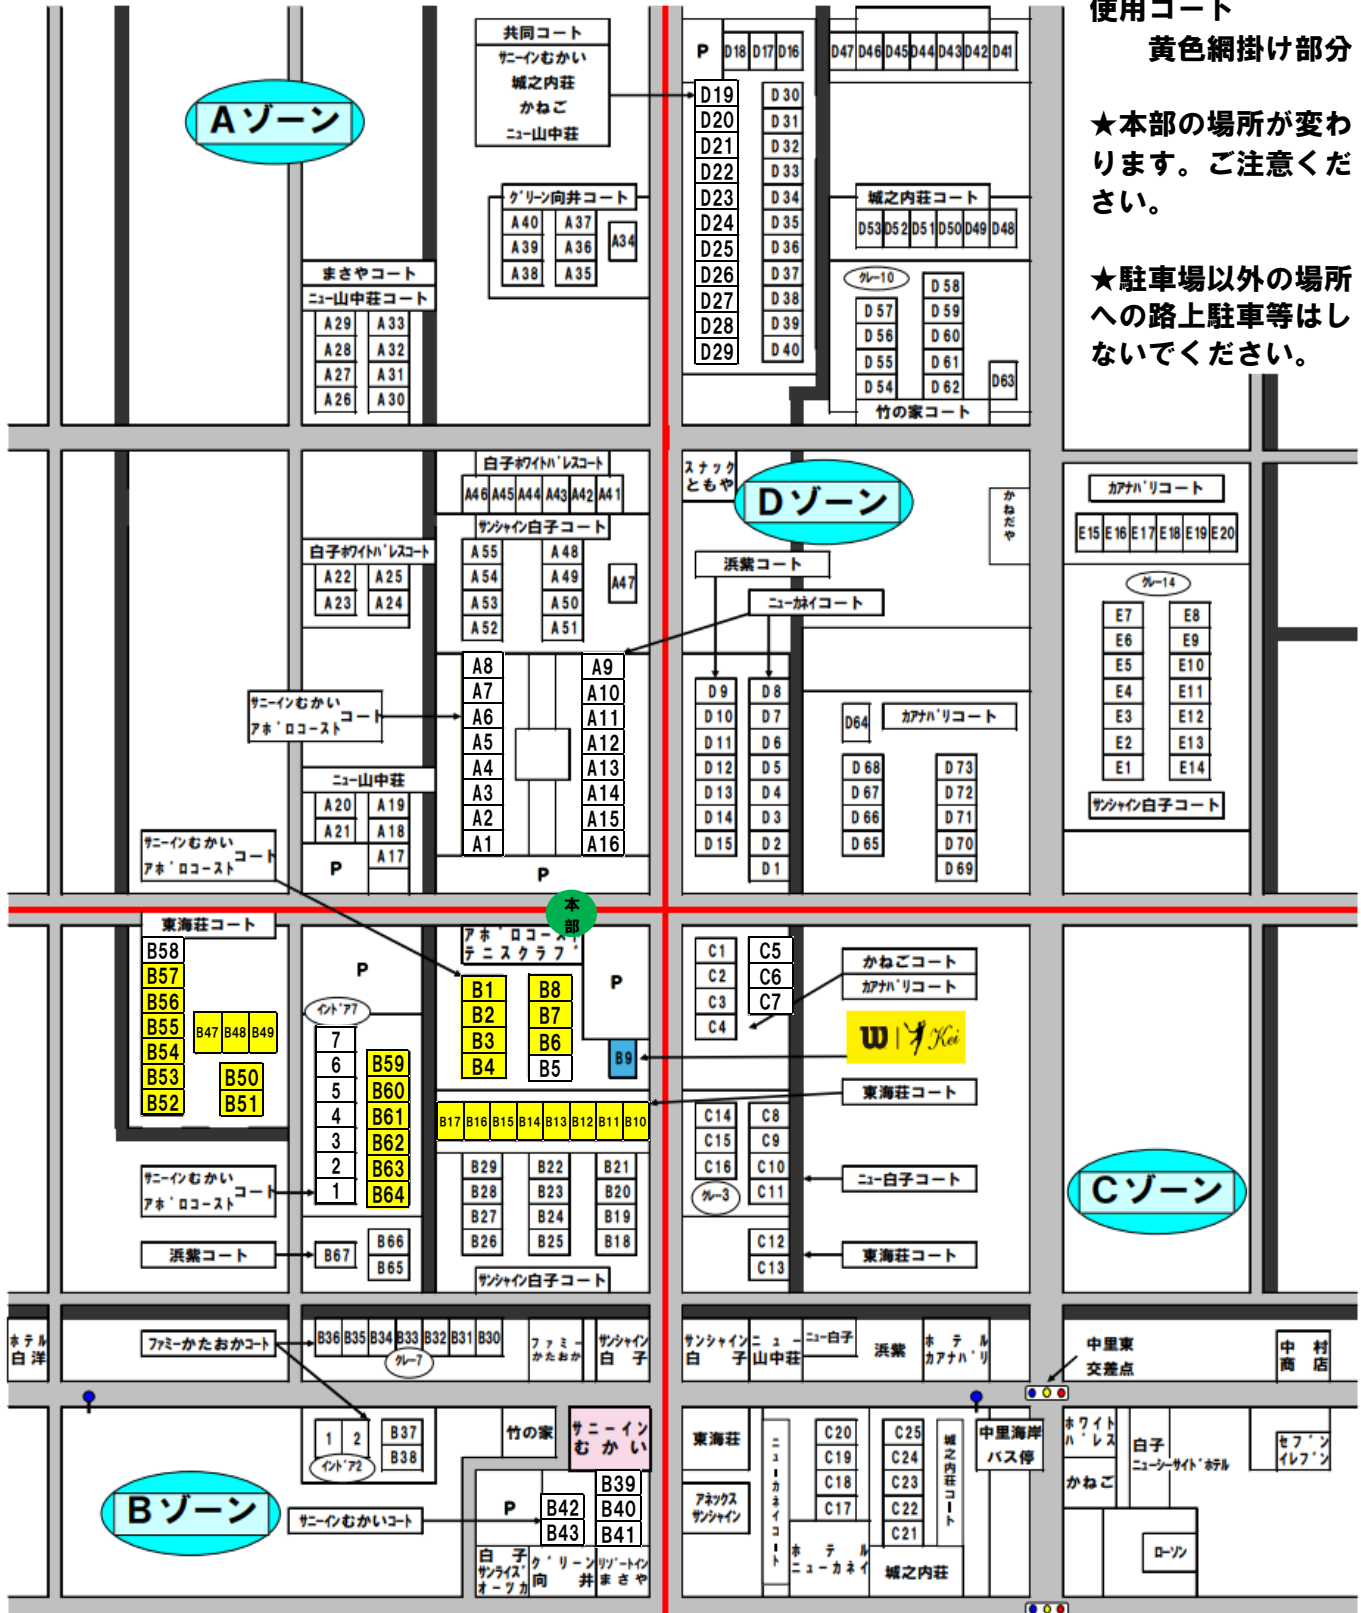

**Aゾーン**

**【5月26日】**  
**使用コート**  
**黄色網掛け部分**

★駐車場以外の場所  
 への路上駐車等はし  
 ないでください。

**Bゾーン**

**Cゾーン**

**Dゾーン**

**【5月27日】**  
**使用コート**  
**黄色網掛け部分**

★本部の場所が変わります。ご注意ください。

★駐車場以外の場所への路上駐車等はしないでください。

【5月28日】

使用コート  
黄色網掛け部分

★本部の場所が変わります。ご注意ください。

★駐車場以外の場所への路上駐車等はいないでください。