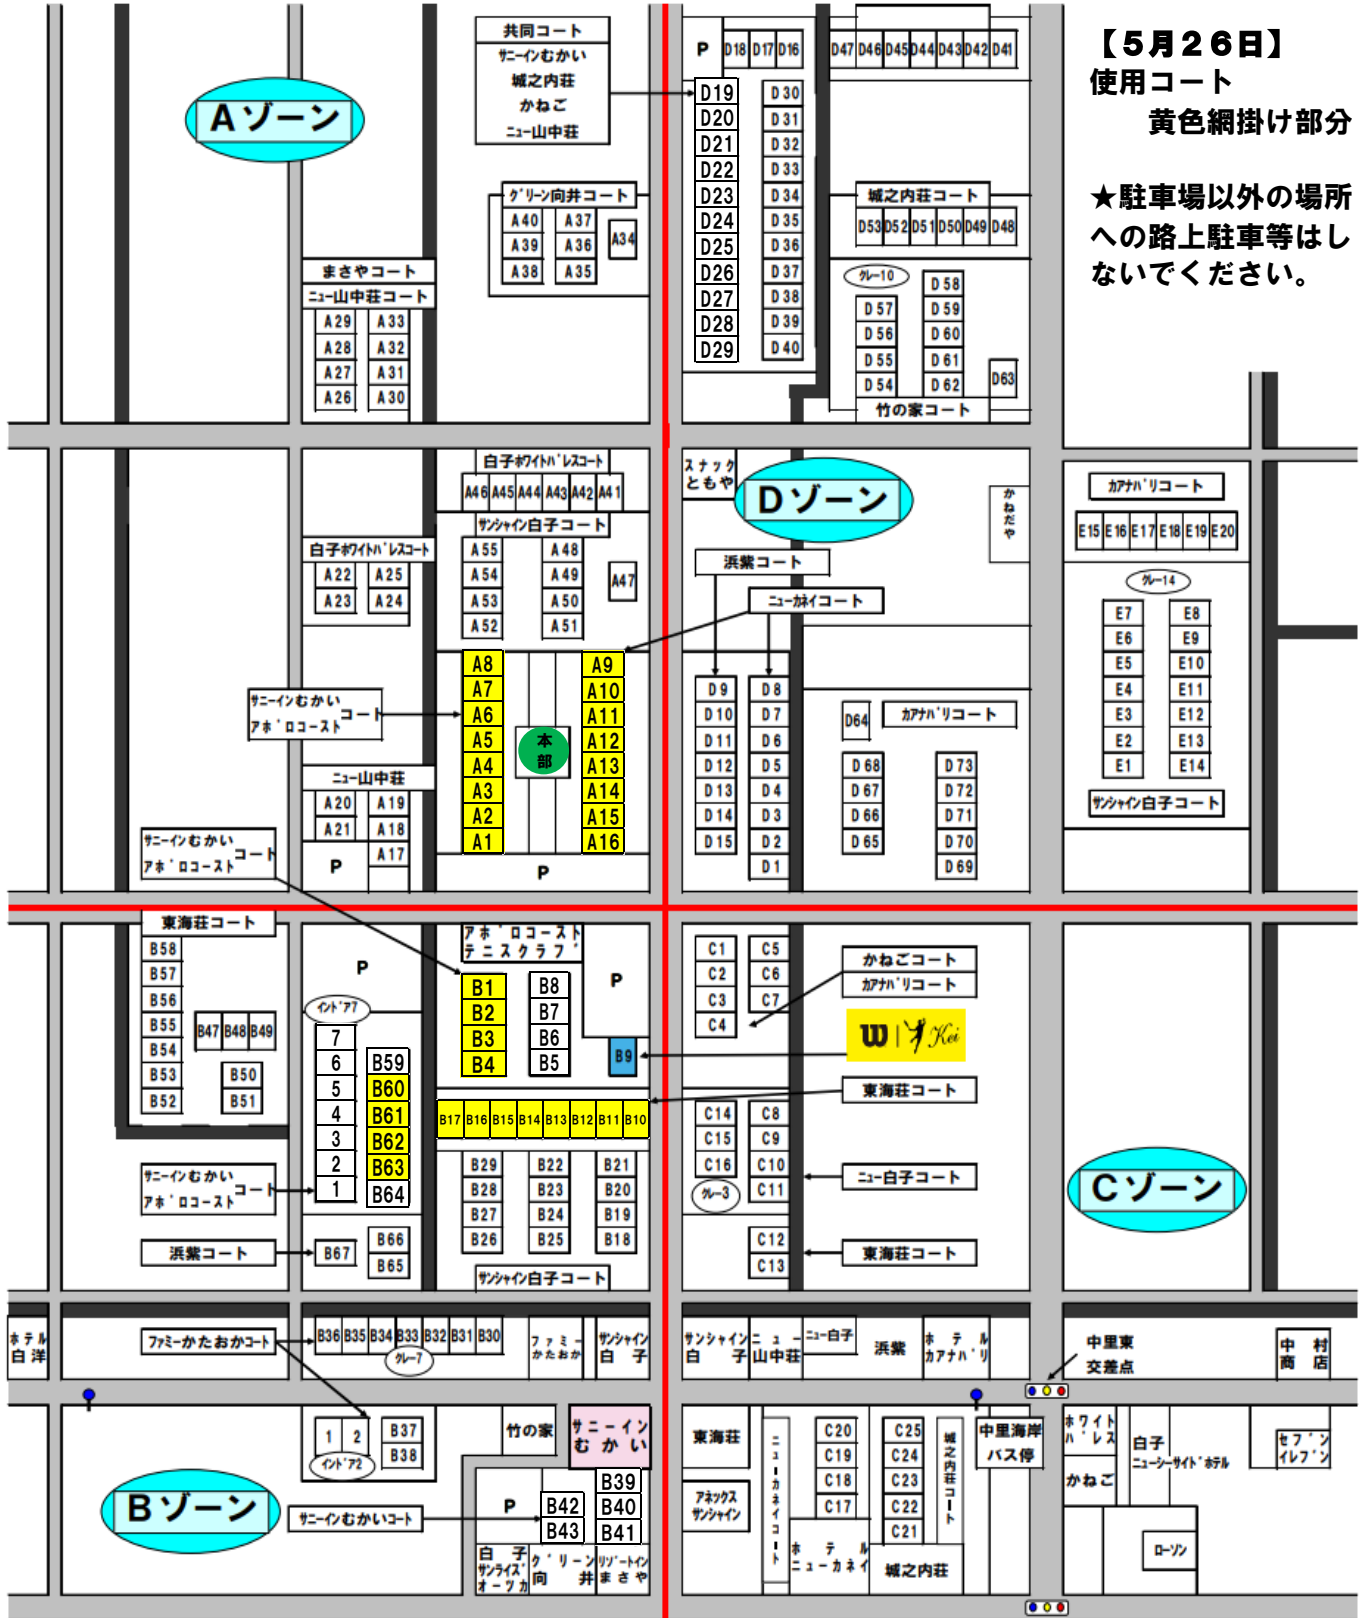

**Aゾーン**

**【5月26日】**  
**使用コート**  
**黄色網掛け部分**

★駐車場以外の場所  
 への路上駐車等はし  
 ないでください。

**Bゾーン**

**Cゾーン**

**Dゾーン**

**【5月27日】**  
**使用コート**  
**黄色網掛け部分**

★本部の場所が変わります。ご注意ください。

★駐車場以外の場所への路上駐車等はしないでください。

【5月28日】

使用コート  
黄色網掛け部分

★本部の場所が変わります。ご注意ください。

★駐車場以外の場所への路上駐車等はいないでください。