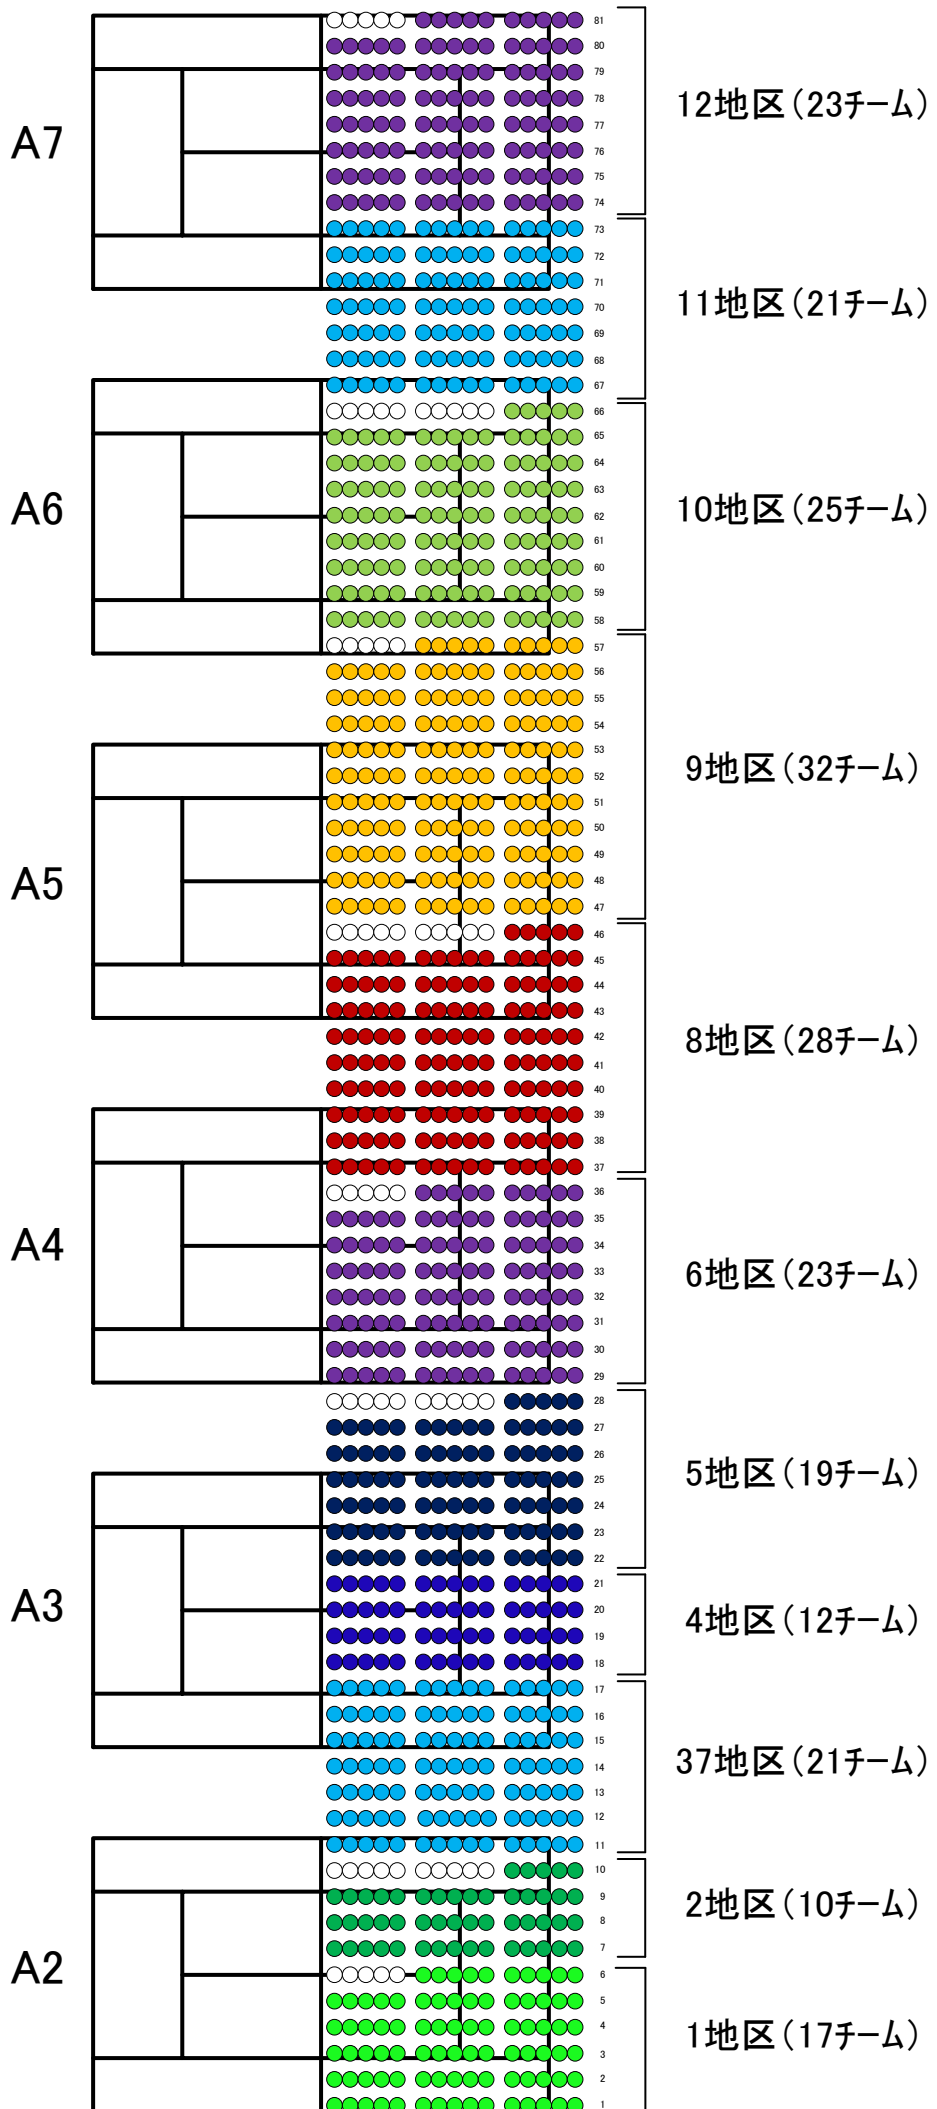

開会式 配置図

各地区で男女ま
とまって整列
してください。

整列の調整は各
地区主任が行
ってください。

○ 演台
マイク